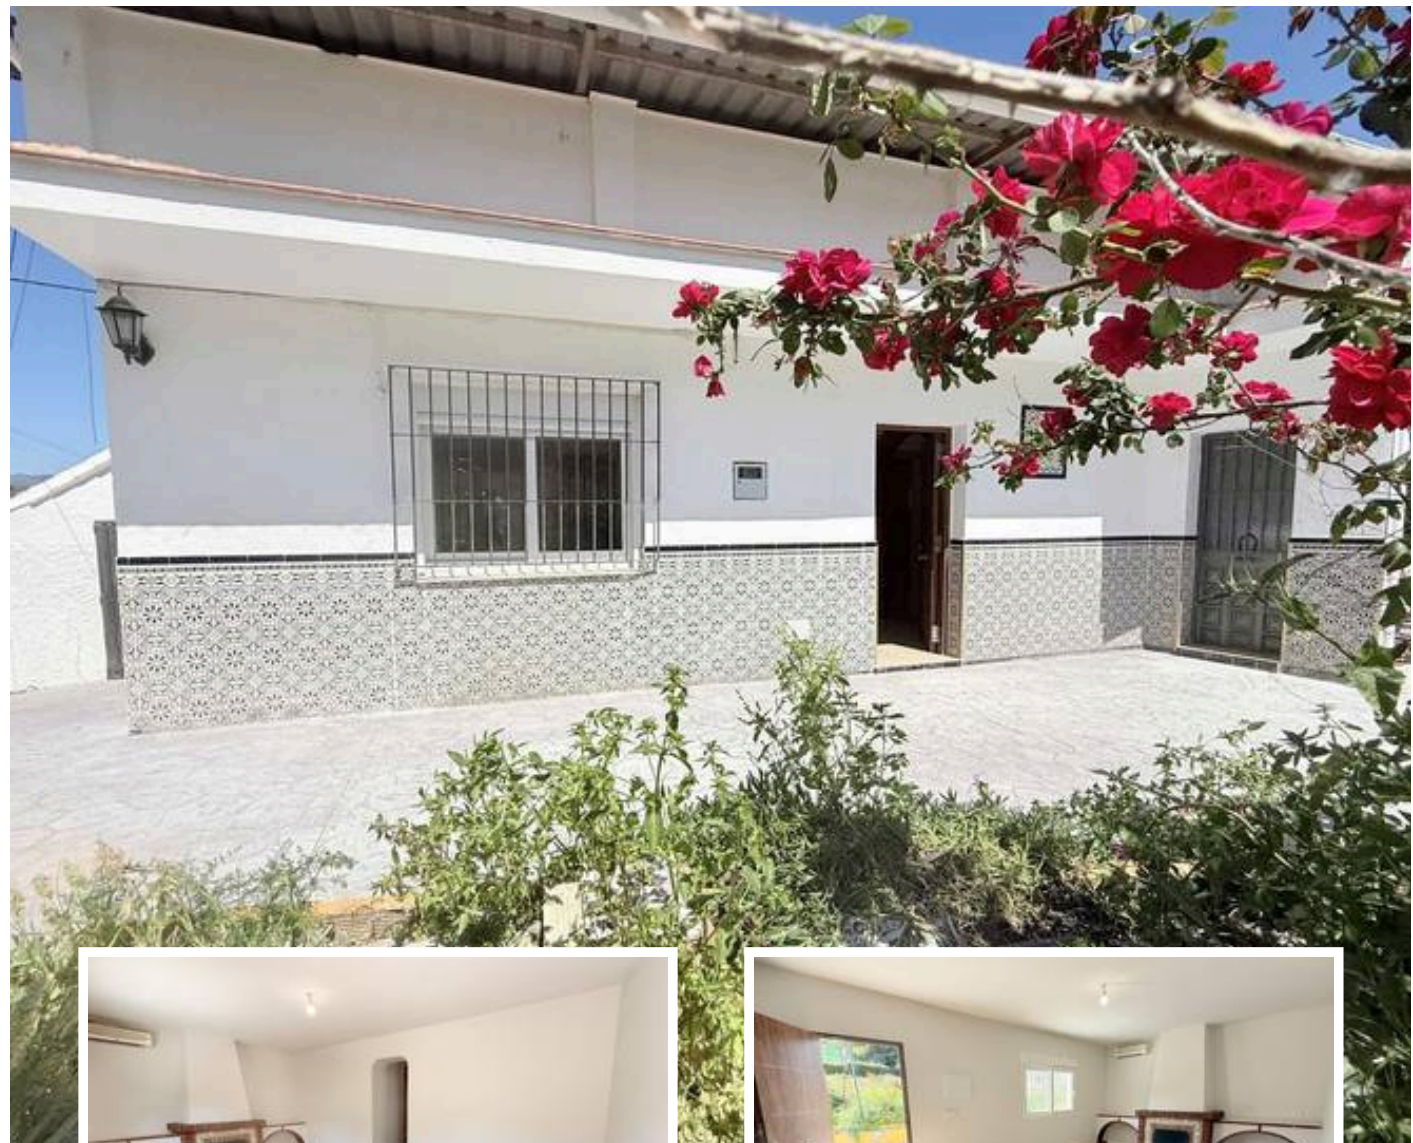

Finca - Cortijo en Coín

Descripción

Casa de Campo.

Si buscas la paz de lo rural, la tierra fértil y el sonido del agua, has llegado al lugar indicado. Esta finca de 4.000 mt. es un paraíso para los amantes del campo.

Situada en una zona rural privilegiada de Coín, la propiedad cuenta con una variada producción de regadío que incluye naranjos, limones, aguacates y chirimoyos. Su lindero más especial es un pequeño arroyo que aporta frescor y una...

Precio: **310.000 €**

Dormitorios: 3

Baños: 1

Construidos: 126m²

Parcela: 4.000m²

Terraza:

Marbella

info@bestliving.es

+34 747 471 108