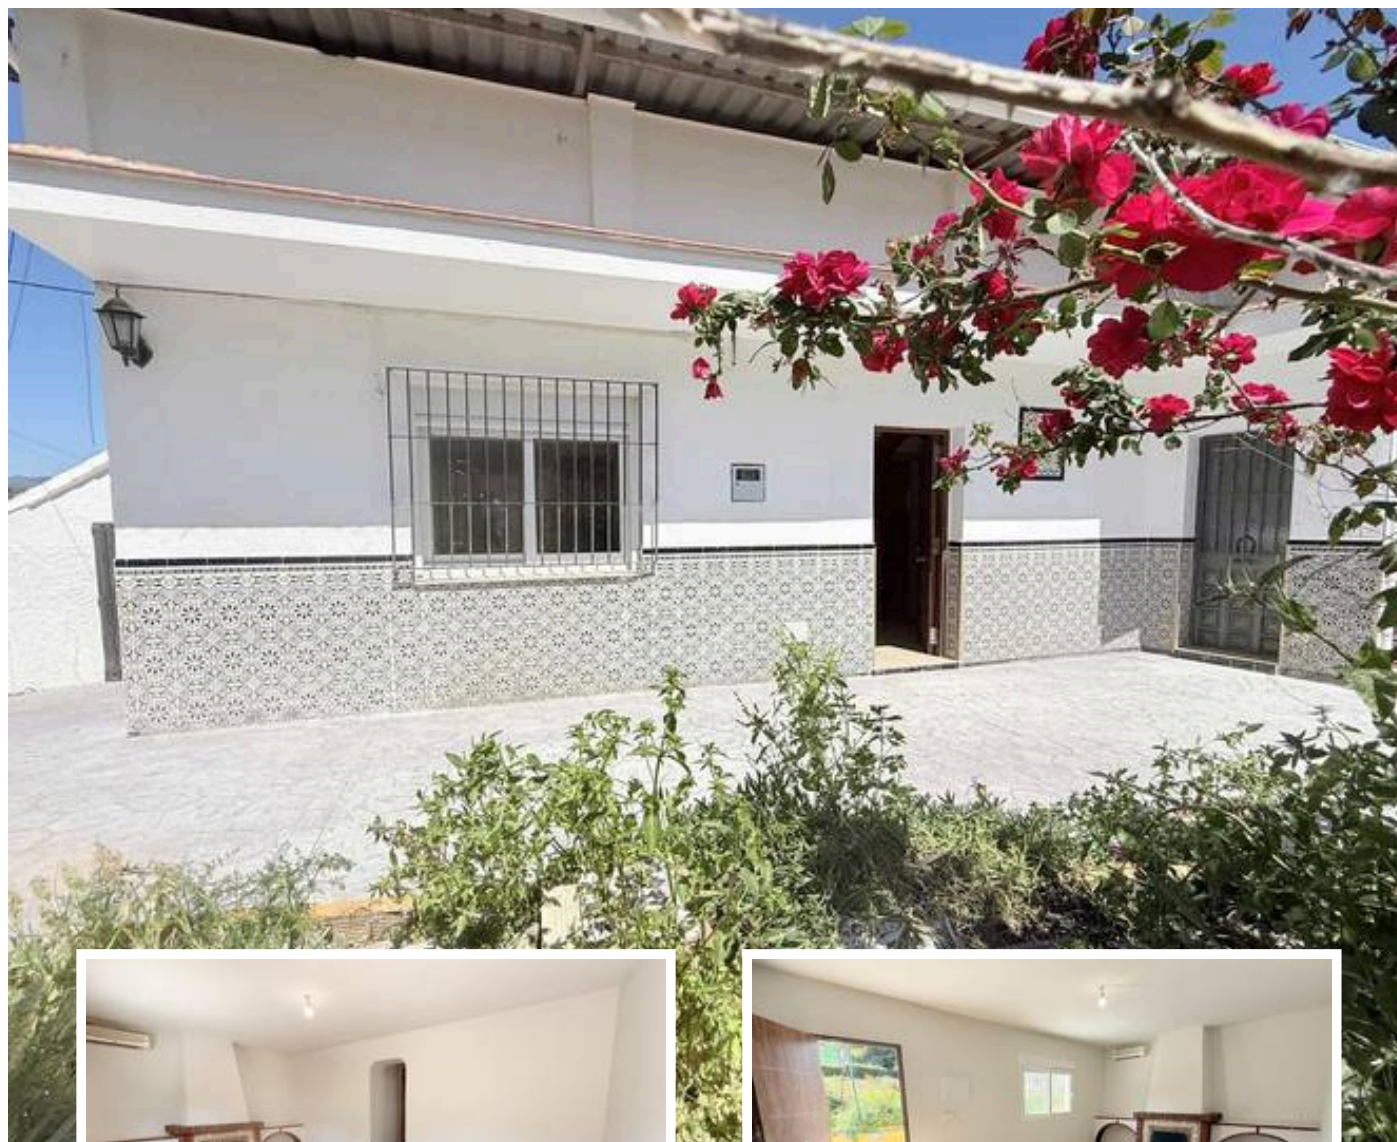

Finca - Cortijo en Coín

Descripción

Casa de Campo.
Si buscas la paz de lo rural, la tierra fértil y el sonido del agua, has llegado al lugar indicado. Esta finca de 4.000 mt. es un paraíso para los amantes del campo.
Situada en una zona rural privilegiada de Coín, la propiedad cuenta con una variada producción de regadío que incluye naranjos, limones, aguacates y chirimoyos. Su lindero más especial es un pequeño arroyo que aporta frescor y una...

Precio: **310.000 €**

Dormitorios: 3

Baños: 1

Construidos: 126m²

Parcela: 4.000m²

Terraza:

Marbella

info@bestliving.es

+34 747 471 108