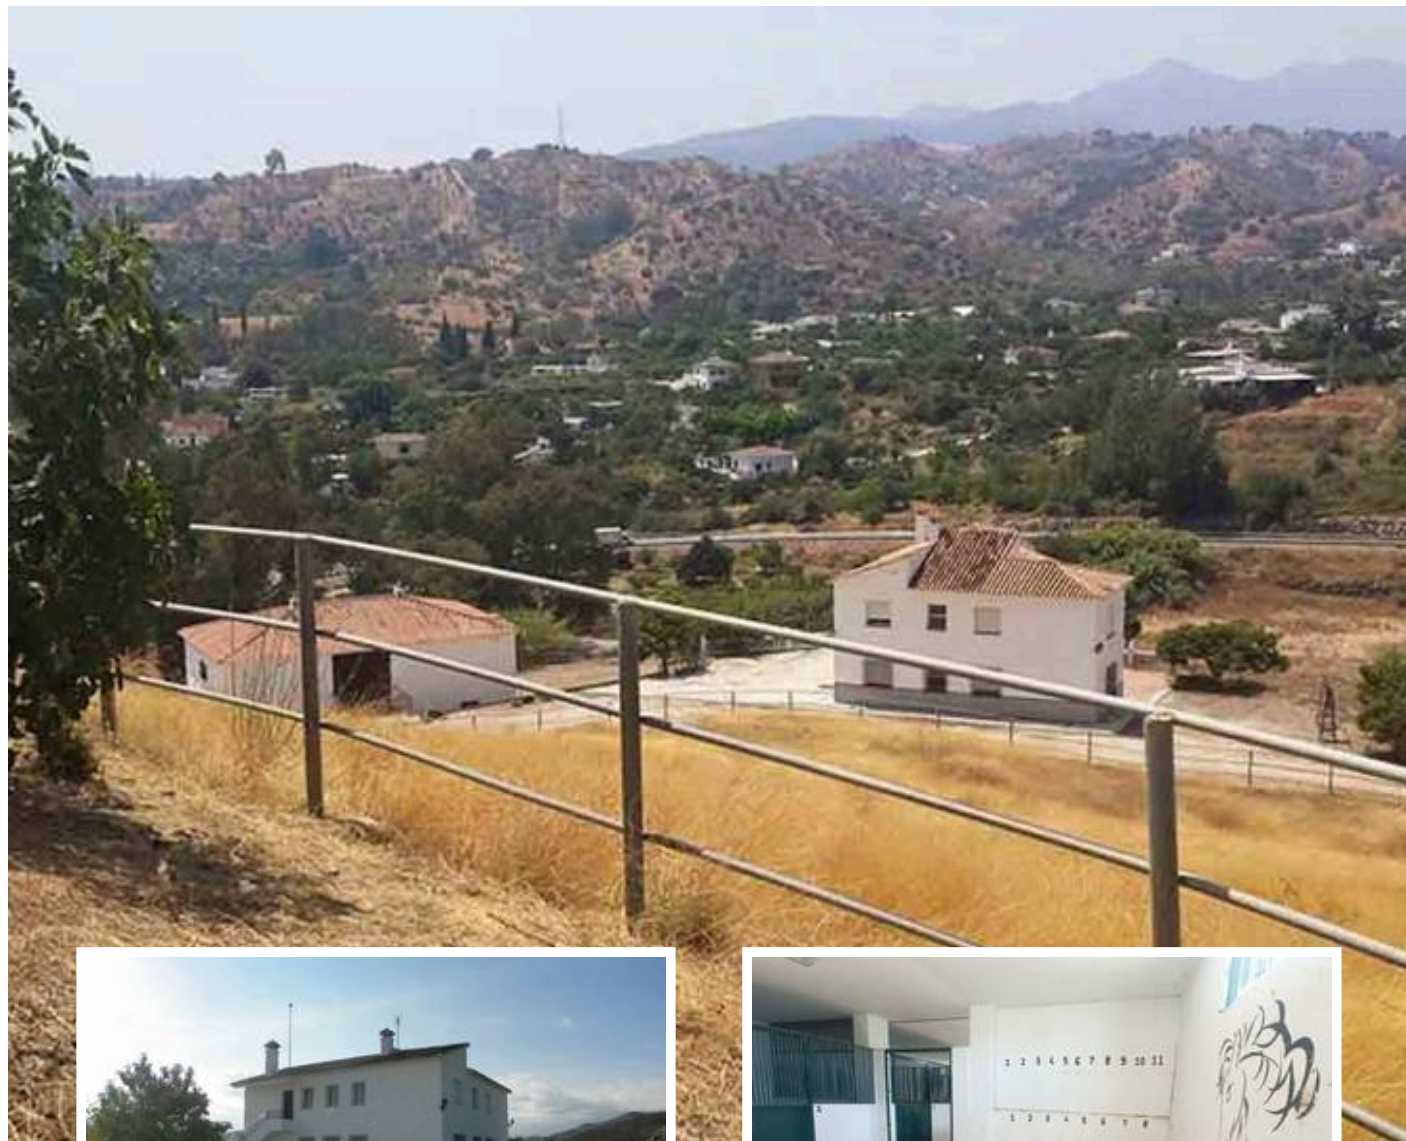

## Descripción

Esta casa de campo se encuentra en PARTIDO GUARO VIEJO, 29130, Coín, Málaga. Es una casa de campo que tiene 803 m2 y dispone de 6 habitaciones y 3 baños. En realidad son 2 casas superpuestas con entrada propia. La planta baja y el 1er nivel son iguales. Cada uno tiene una sala de estar con chimenea, cocina, aseo, lavadero, 3 dormitorios y 1 baño.

La casa necesita actualizar (baños, no hay cocinas instalada...

Precio: **1.500.000 €**

Dormitorios: 6

Baños: 3

Construidos: 803m<sup>2</sup>

Parcela: 74.000m<sup>2</sup>

Terraza:

Marbella