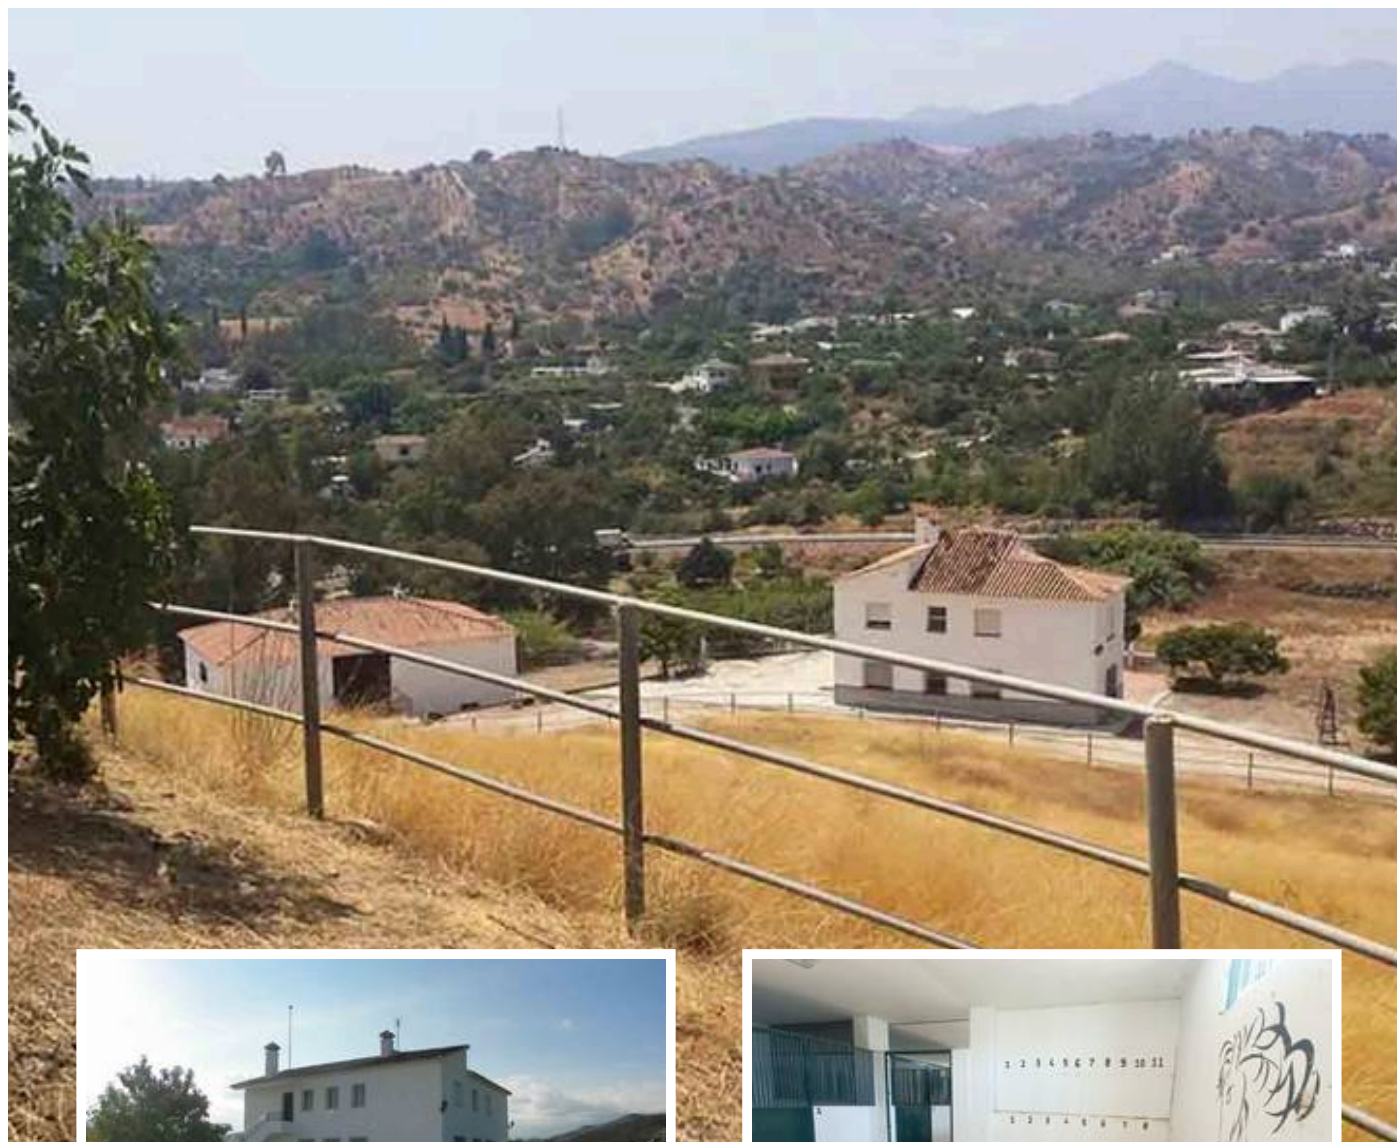

Finca - Cortijo en Coín

Descripción

Esta casa de campo se encuentra en PARTIDO GUARO VIEJO, 29130, Coín, Málaga. Es una casa de campo que tiene 803 m² y dispone de 6 habitaciones y 3 baños. En realidad son 2 casas superpuestas con entrada propia. La planta baja y el 1er nivel son iguales. Cada uno tiene una sala de estar con chimenea, cocina, aseo, lavadero, 3 dormitorios y 1 baño.

La casa necesita actualizar (baños, no hay cocinas instalada...

Precio: **1.500.000 €**

Dormitorios: 6

Baños: 3

Construidos: 803m²

Parcela: 74.000m²

Terraza:

Marbella