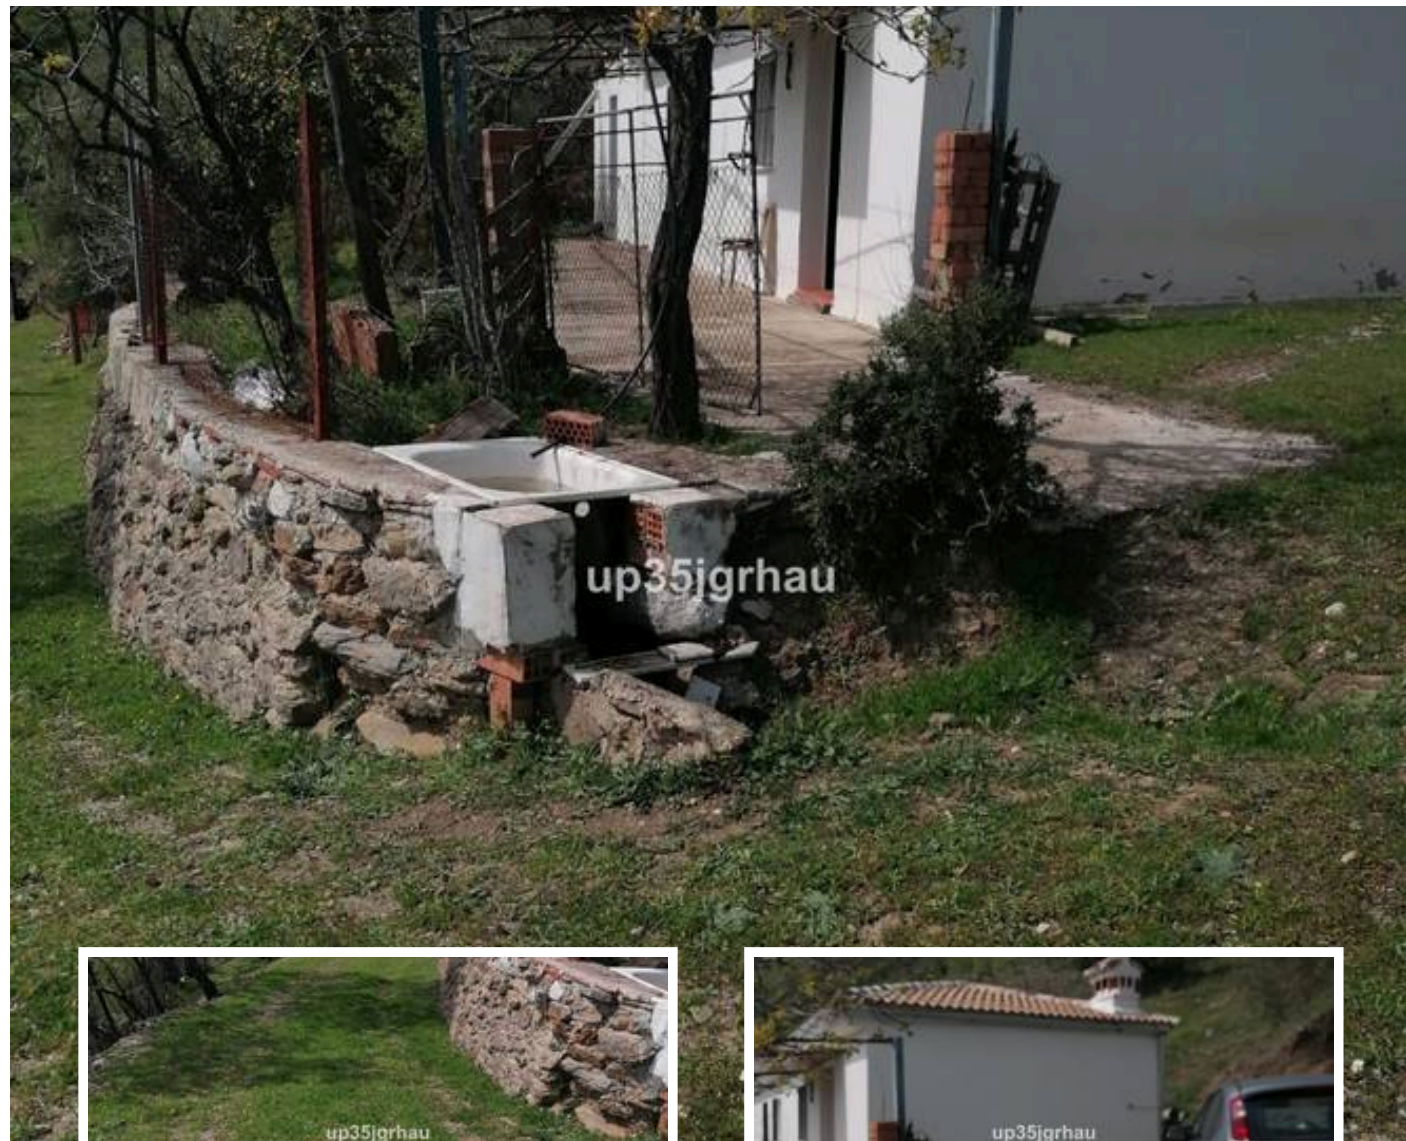

Finca - Cortijo en Benalauría

Descripción

Finca con 25.000 m2 con una casa de 88 m2 diáfana con chimenea.

Carril bueno, agua en 3 puntos más la red.

Dispone de electricidad.

Está a 1 km del pueblo Benalauría.

Precio: **169.900 €**

Dormitorios: 2

Baños: 1

Construidos: 88m²

Parcela: 25.000m²

Terraza:

Marbella

info@bestliving.es