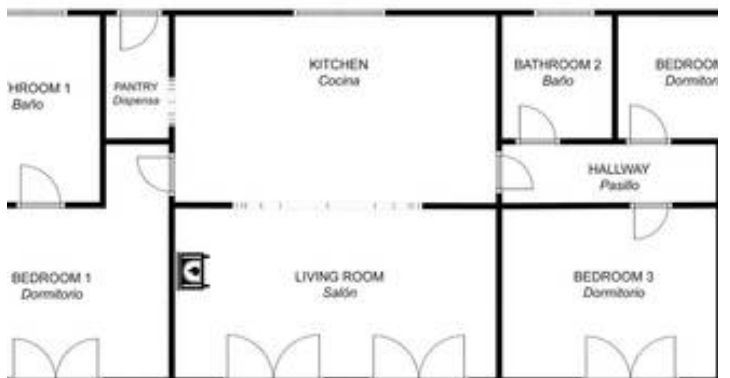

La propiedad se asienta sobre una amplia parcela totalmente llana y vallada de aproximadamente 3.200 m², con arboleda consolidada y amplios espacios exteriores que invitan a disfrutar del aire libre, la privacidad y el entorno natural.

La vivienda principal dispone de:

- 3 amplias habitaciones
- 2 baños completos, uno de ellos en suite
- Cocina equipada
- Acogedor salón

...

This is a representation of the layout of the property and it is not to scale.
Esta es una representación de la distribución de la propiedad y no está a escala.