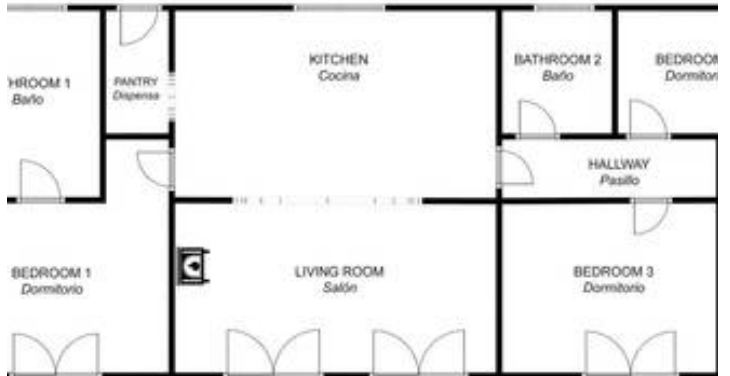

La propiedad se asienta sobre una amplia parcela totalmente llana y vallada de aproximadamente 3.200 m², con arboleda consolidada y amplios espacios exteriores que invitan a disfrutar del aire libre, la privacidad y el entorno natural.

La vivienda principal dispone de:

- 3 amplias habitaciones
- 2 baños completos, uno de ellos en suite
- Cocina equipada
- Acogedor salón

...

This is a representation of the layout of the property and it is not to scale.
 Esta es una representación de la distribución de la propiedad y no está a escala.