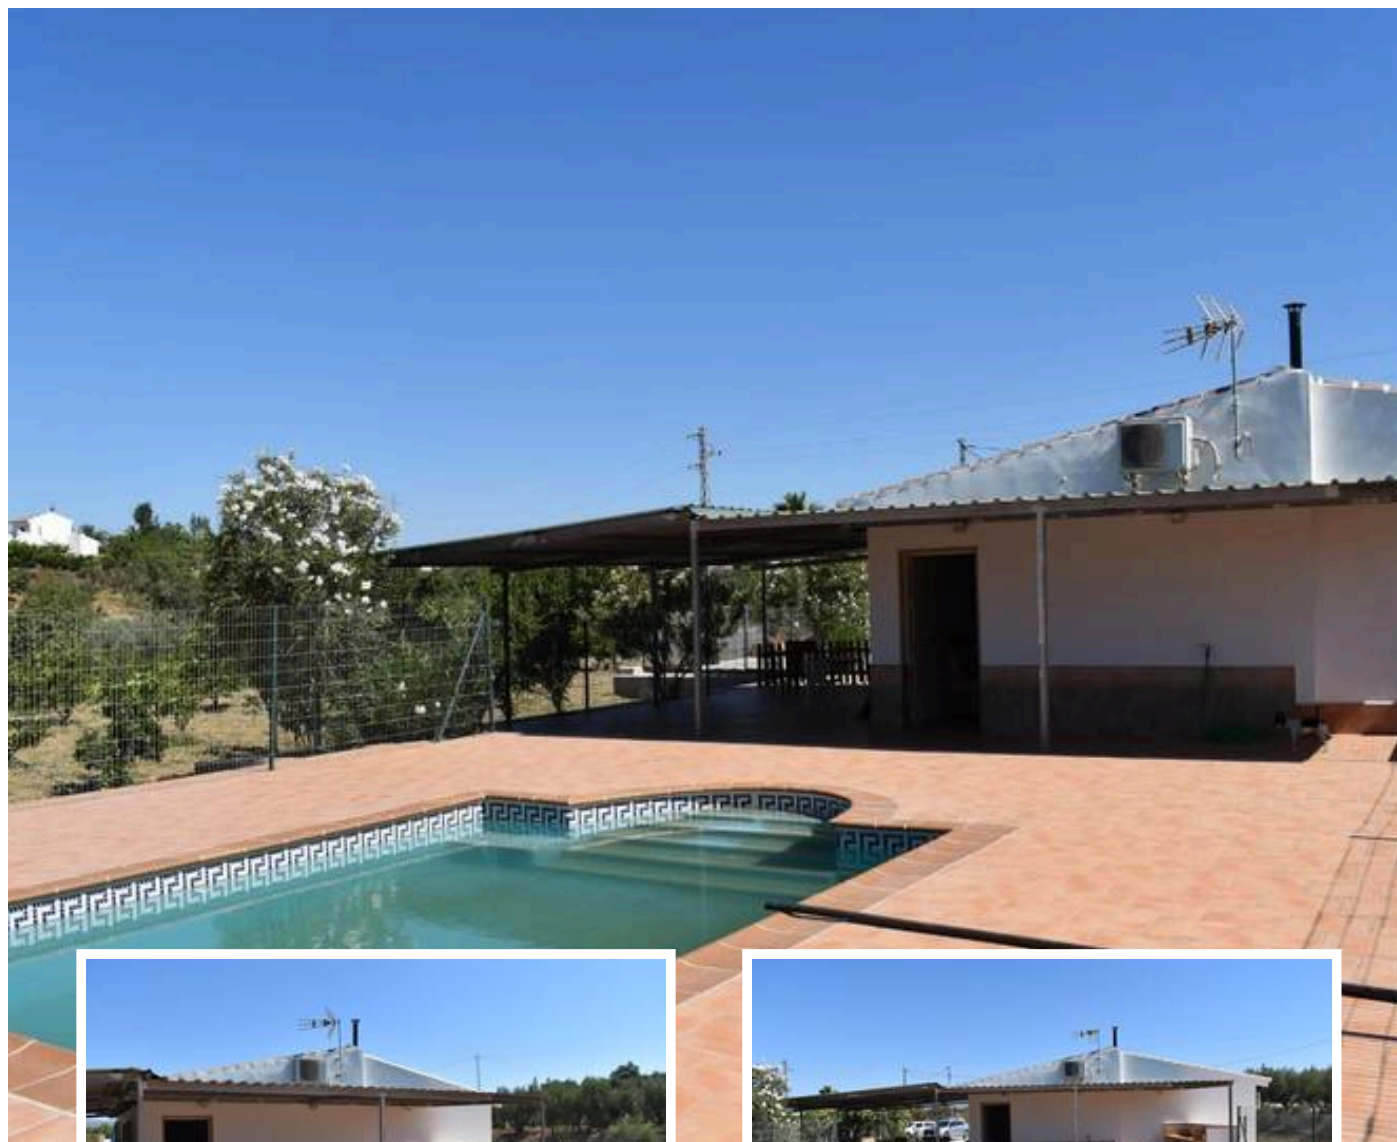

Finca - Cortijo en Alhaurín el Grande

Descripción

Casa de campo ubicada a las afueras de Alhaurin el Grande con un terreno de mas de 14.000m2 e ideal para los amantes de los caballos. La vivienda es de una sola planta y consta de un amplio porche delantero asi como otro trasero hacia la zona de piscina la cual esta rodeada de una amplia terraza y desde donde se disfruta de unas magnificas vistas a Alhaurin el Grande.

Al entrar a la vivienda tenemos salón comedor con vigas de...

Precio: **490.000 €**

Dormitorios: 2

Baños: 1

Construidos: 227m²

Parcela: 14.674m²

Terraza: 95m²

Marbella