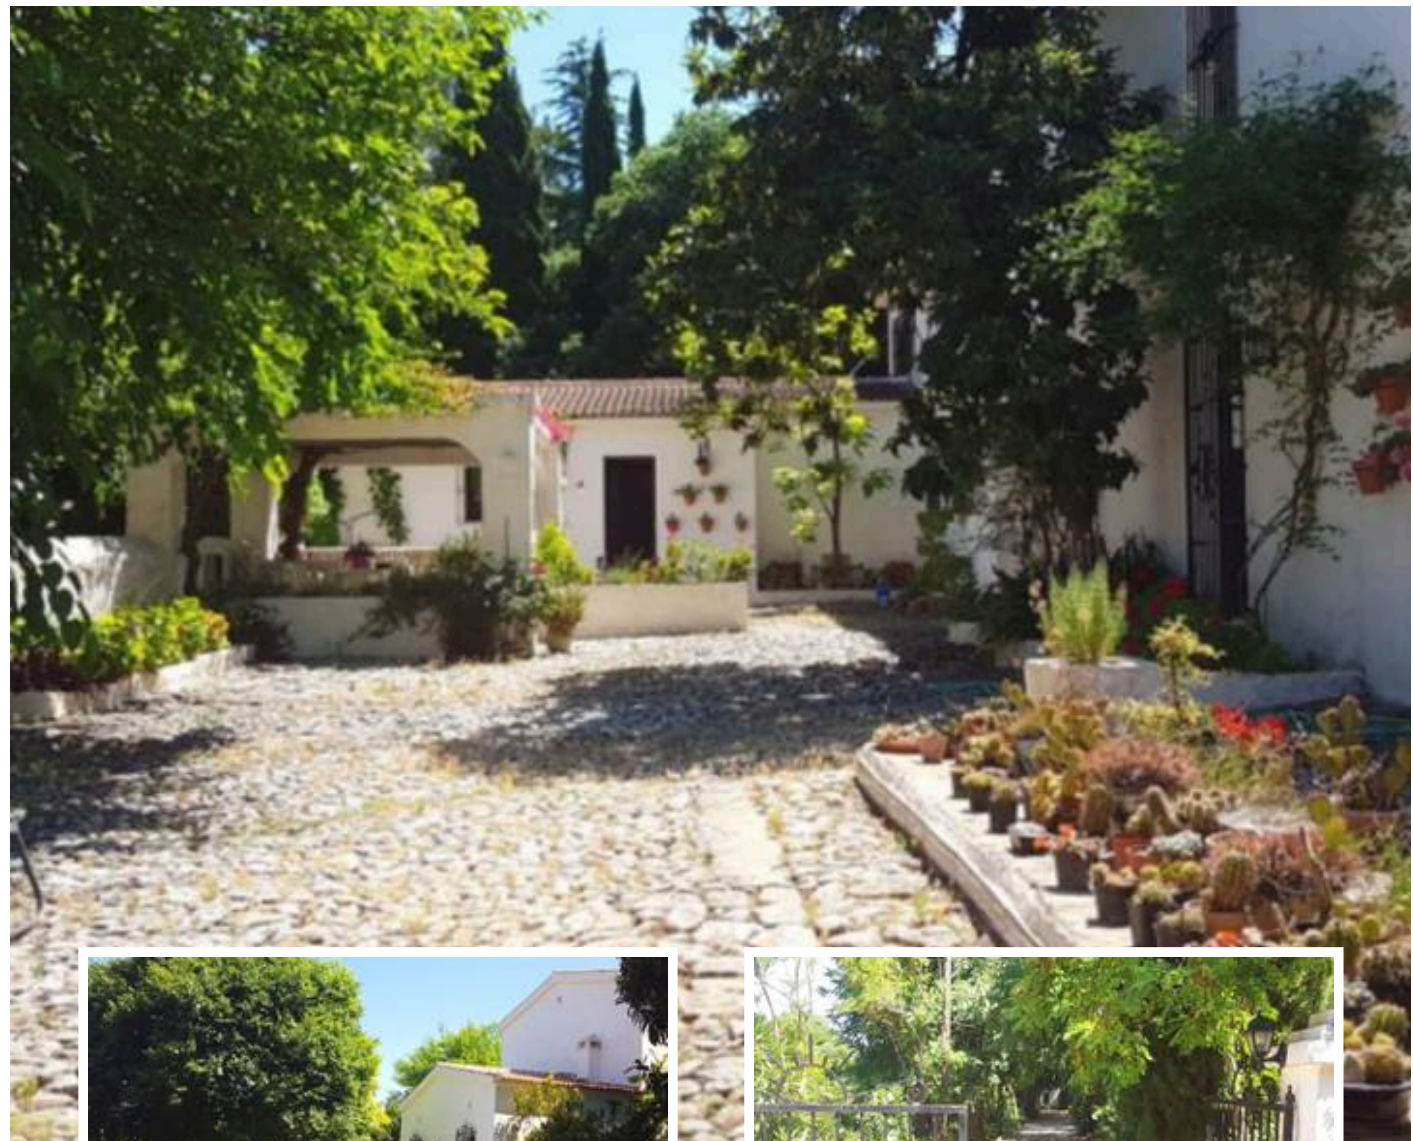

Finca - Cortijo en Alhaurín de la Torre

Descripción

Una finca legendaria en el barrio de El Alamillo, a un paso de todo — y lejos de todo lo demás.

A solo 20 minutos del aeropuerto de Málaga y de las playas de la Costa del Sol, esta propiedad excepcional te transporta a otro mundo. 200 años de historia, agricultura ecológica desde 1981, cero radiaciones, y una energía que se siente en el momento en que cruzas la verja segura de esta finca privat...

Precio: **1.325.000 €**

Dormitorios: 3

Baños: 4

Construidos: 592m²

Parcela: 6.500m²

Terraza: 95m²

Marbella

info@bestliving.es

+34 747 471 108