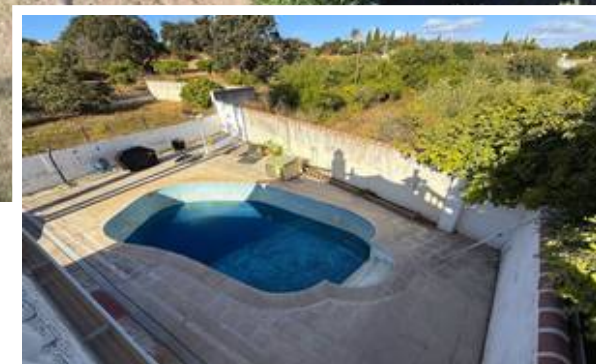

Finca - Cortijo en Alhaurín de la Torre

Descripción

Esta impresionante propiedad está situada en una ubicación increíble con vistas a la bahía de Málaga y a la Sierra de Mijas.

A menos de 4km del precioso pueblo de Alhaurín de la Torre, a menos de 5 minutos en coche del famoso campo de Lauro Golf, y a solo 20 minutos de la ciudad de Málaga y del aeropuerto, esta propiedad ofrece una vivienda familiar mu...

Precio: **595.000 €**

Dormitorios: 6

Baños: 4

Construidos: 407m²

Parcela: 2.770m²

Terraza: 28m²

Marbella

info@bestliving.es

+34 747 471 108