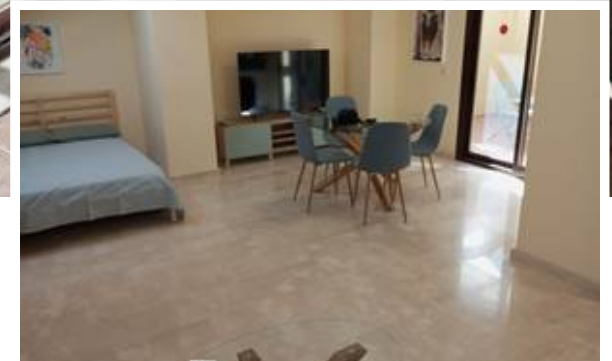

Estudio Planta Superior en Málaga Centro

Descripción

Estudio Planta Superior, Málaga Centro historico, Costa del Sol.

Construidos 58 m².

Posición : Ciudad, Cerca de Tiendas.

Estado : Excelente, Reformado Recientemente.

Climatización : Aire Acondicionado.

Características : Ascensor, Armarios Empotrados, Cerca de...

Precio: **295.000 €**

Dormitorios: 0

Baños: 1

Construidos: 58m²

Parcela:

Terraza:

Marbella

info@bestliving.es

+34 747 471 108