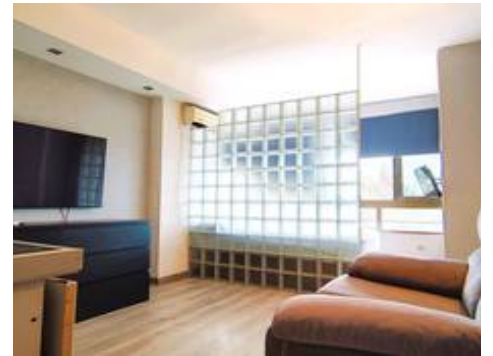

Estudio Planta Media en Nueva Andalucía

199.000 €

🏠 1 📏 30m² 🏠 4m²

Descripción

Estudio reformado y muy luminoso en Nueva Andalucía

Ubicado en la urbanización Las Torres de Aloha (Edificio Neguri), este estudio en cuarta planta con ascensor destaca por su luminosidad y su entorno tranquilo. La urbanización ofrece amplias zonas ajardinadas, piscina comunitaria, servicio de conserjería y parking comunitario dentro del recinto cerrado.