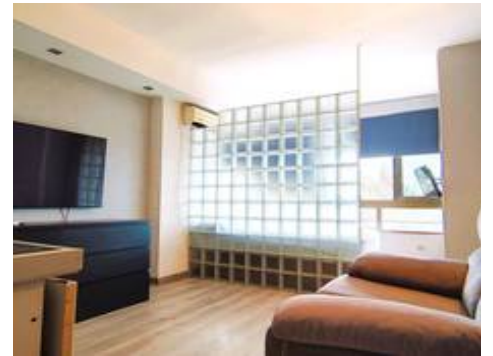

Estudio Plant

ueva Andalucía

199.000 €

🏠 1 📏 30m² 📏 4m²

Descripción

Estudio reformado y muy luminoso en Nueva Andalucía

Ubicado en la urbanización Las Torres de Aloha (Edificio Neguri), este estudio en cuarta planta con ascensor destaca por su luminosidad y su entorno tranquilo. La urbanización ofrece amplias zonas ajardinadas, piscina comunitaria, servicio de conserjería y parking comunitario dentro del recinto cerrado.