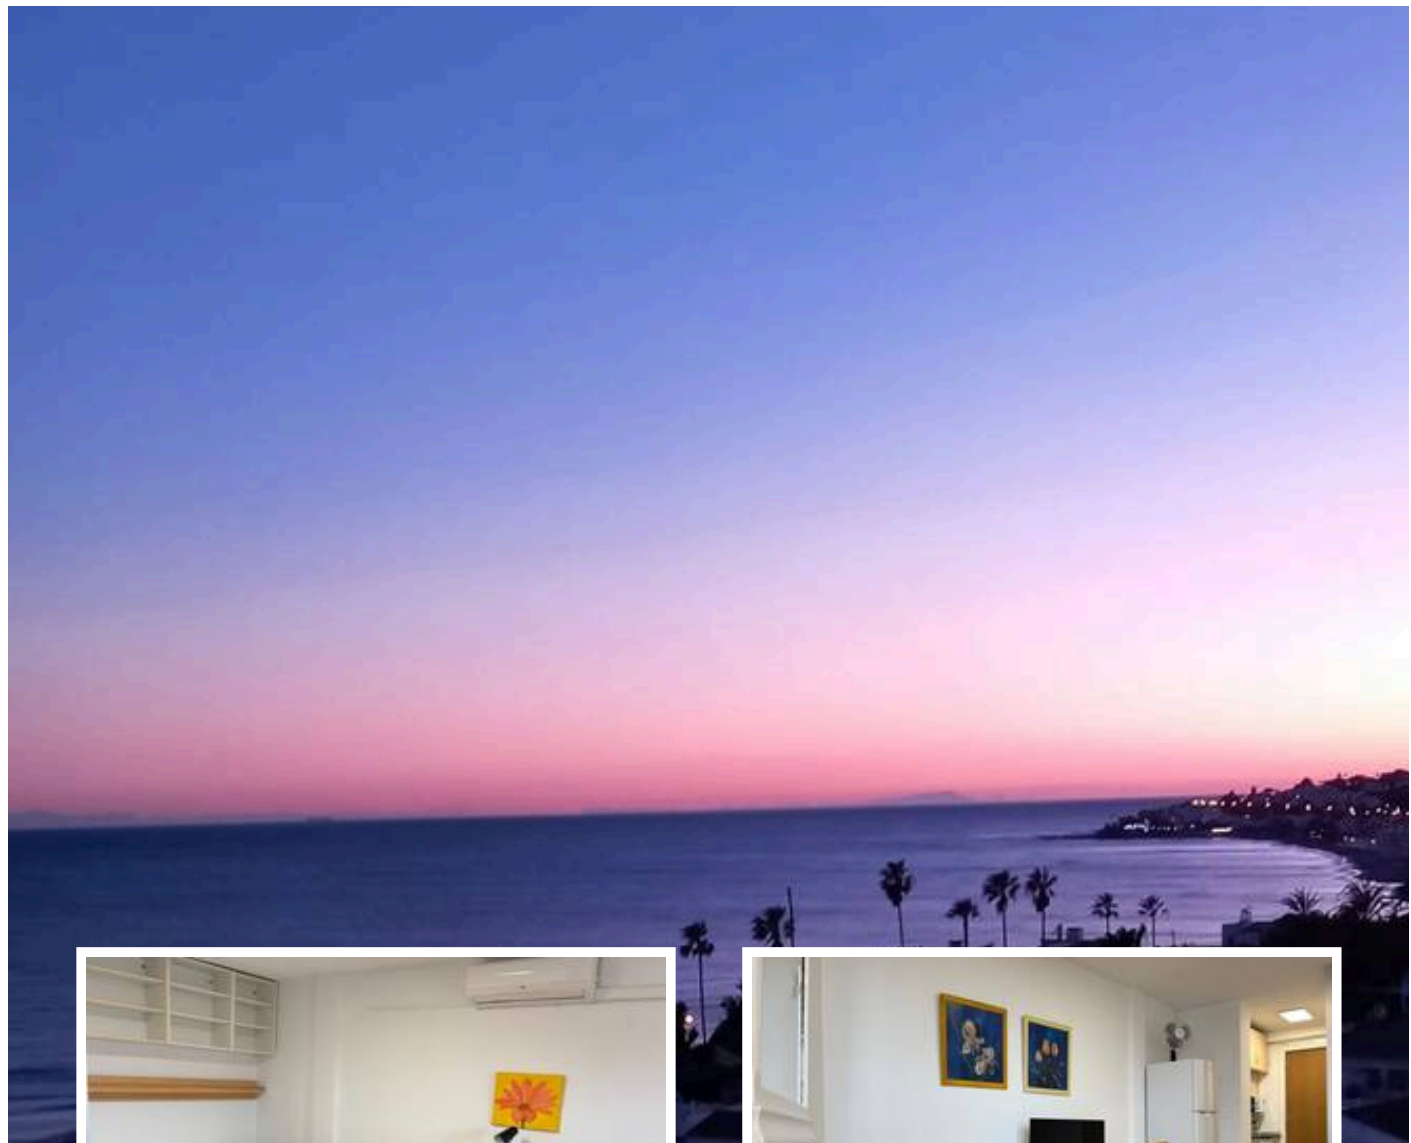

Estudio Planta Media en La Cala de Mijas

Descripción

Encantador estudio en La Cala de Mijas, a pocos minutos a pie de la playa. Disfruta de una codiciada orientación suroeste con impresionantes vistas al mar y hermosas puestas de sol. Ubicado perfectamente cerca de todos los servicios, restaurantes y lugares de interés.

Precio: **185.000 €**

Dormitorios: 1

Baños: 1

Construidos: 34m²

Parcela:

Terraza: 4m²

Marbella

info@bestliving.es

+34 747 471 108