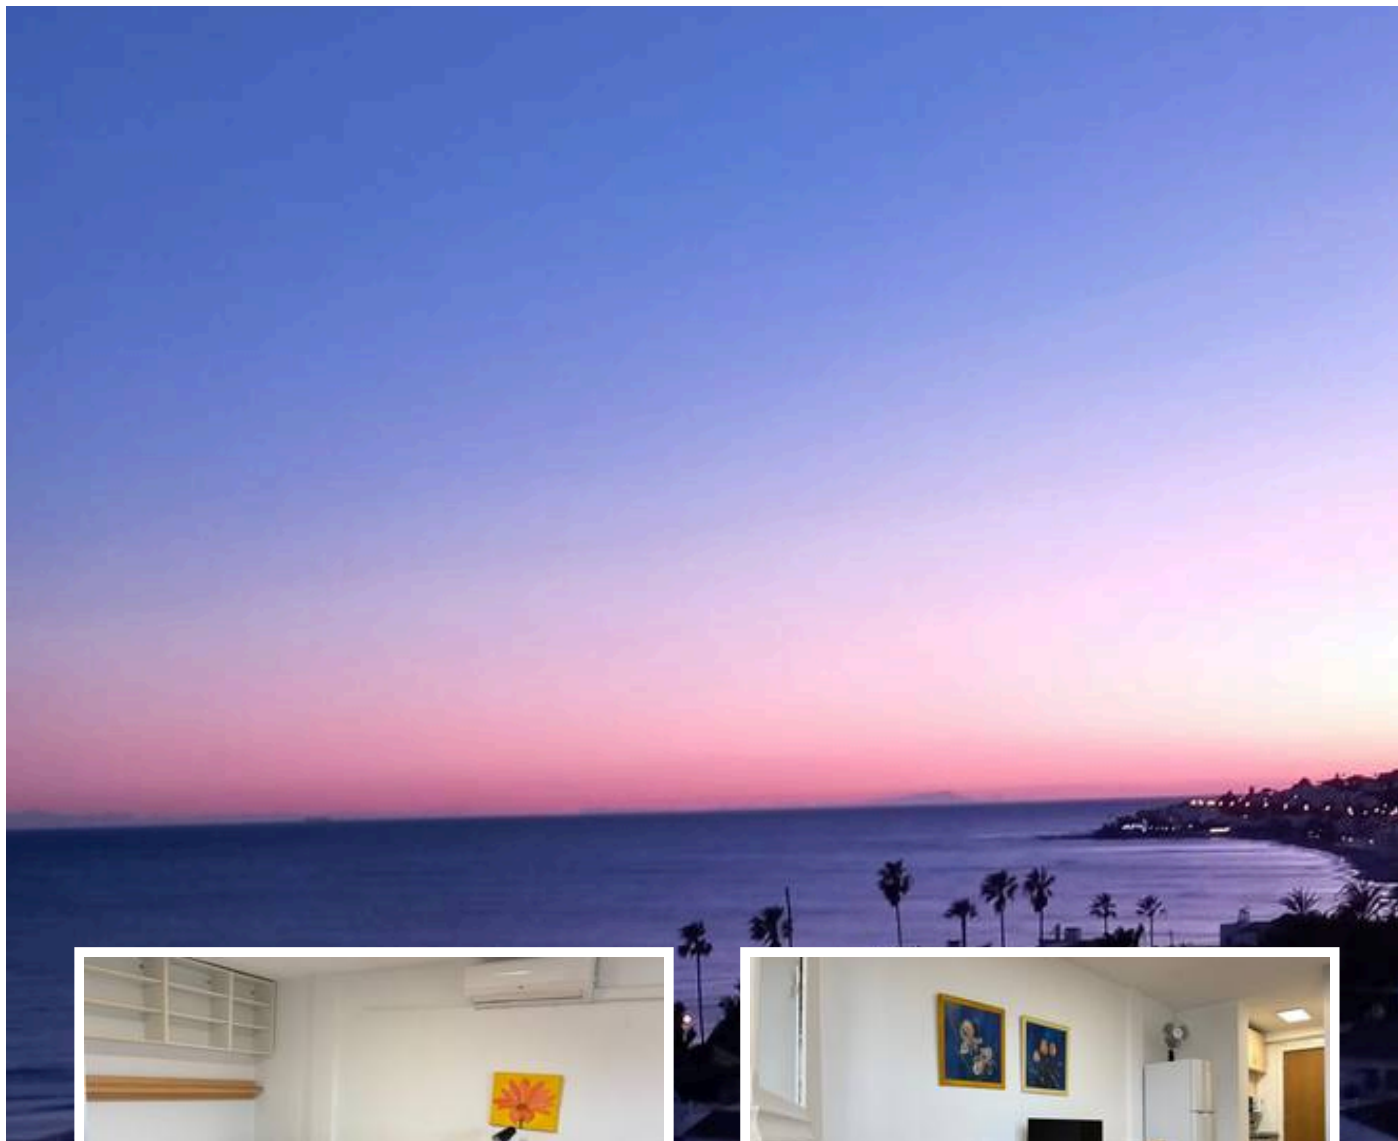

Estudio Planta Media en La Cala de Mijas

Descripción

Encantador estudio en La Cala de Mijas, a pocos minutos a pie de la playa. Disfruta de una codiciada orientación suroeste con impresionantes vistas al mar y hermosas puestas de sol. Ubicado perfectamente cerca de todos los servicios, restaurantes y lugares de interés.

Precio: **185.000 €**

Dormitorios: 1

Baños: 1

Construidos: 34m²

Parcela:

Terraza: 4m²

Marbella

info@bestliving.es

+34 747 471 108