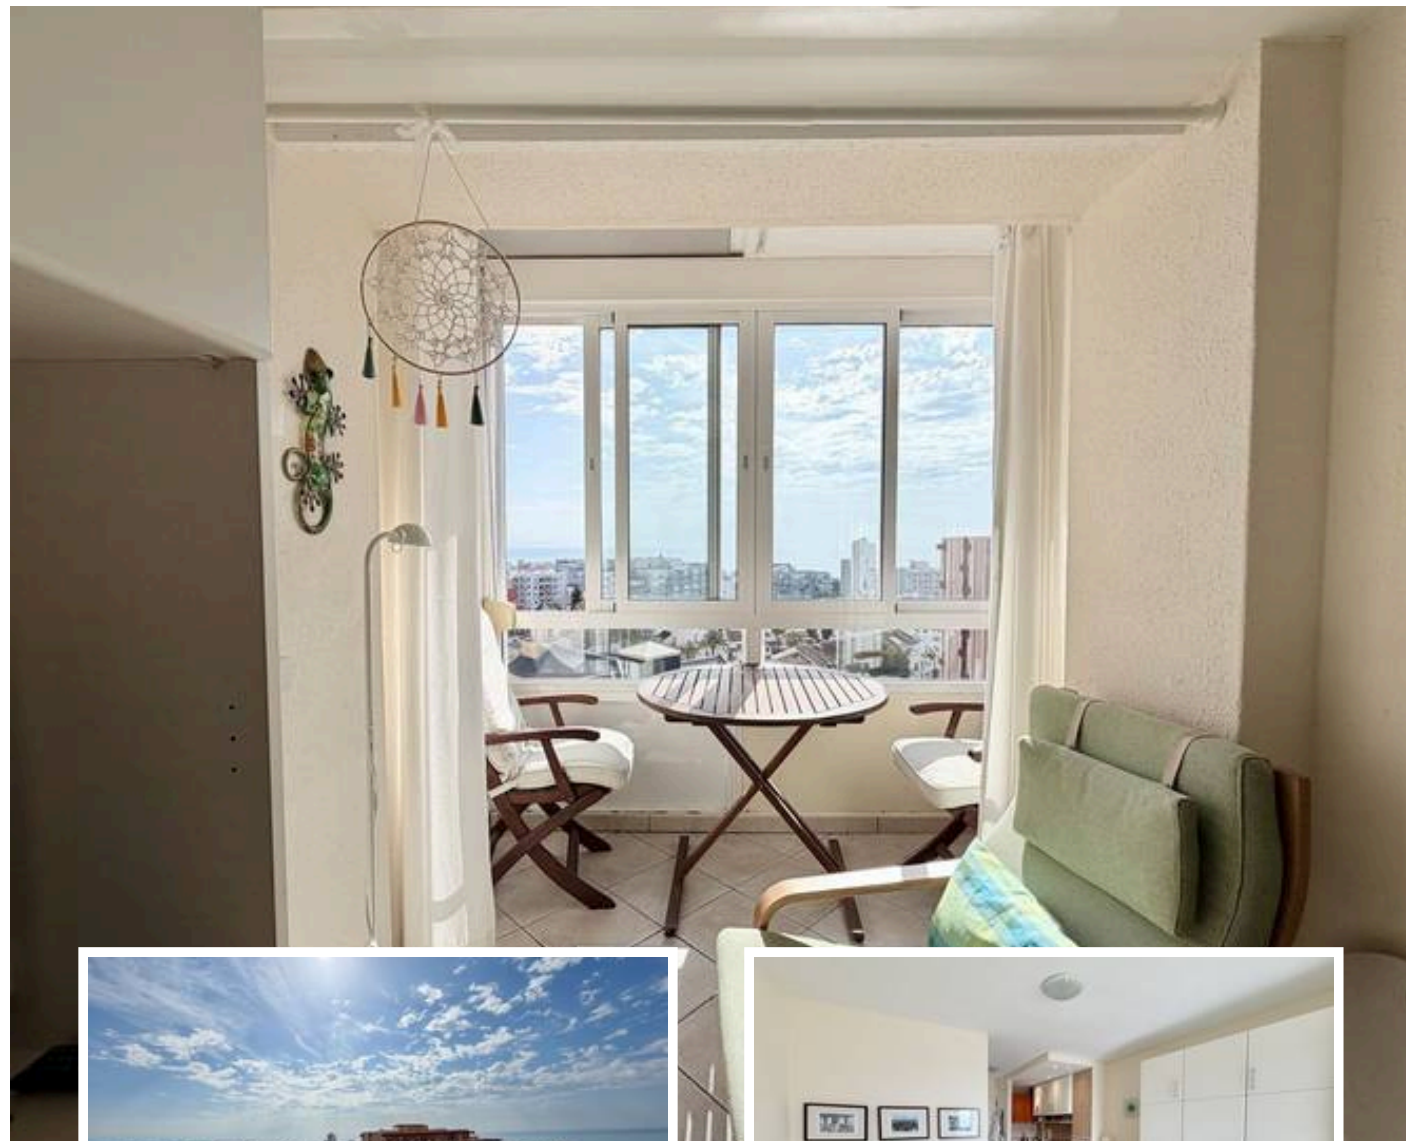

Estudio Planta Media en Benalmadena

Descripción

Estudio Planta Media, Benalmadena, Costa del Sol.
1 Dormitorio, 1 Baño, Construidos 33 m².

Posición : Ciudad, Área Comercial, Cerca de Tiendas, Cerca del Mar, Cerca de Marina.

Orientación : Este, Sureste.

Estado : Buen.

Climatización : Aire Acondicionado....

Precio: **175.000 €**

Dormitorios: 1

Baños: 1

Construidos: 33m²

Parcela:

Terraza:

Marbella

info@bestliving.es

+34 747 471 108