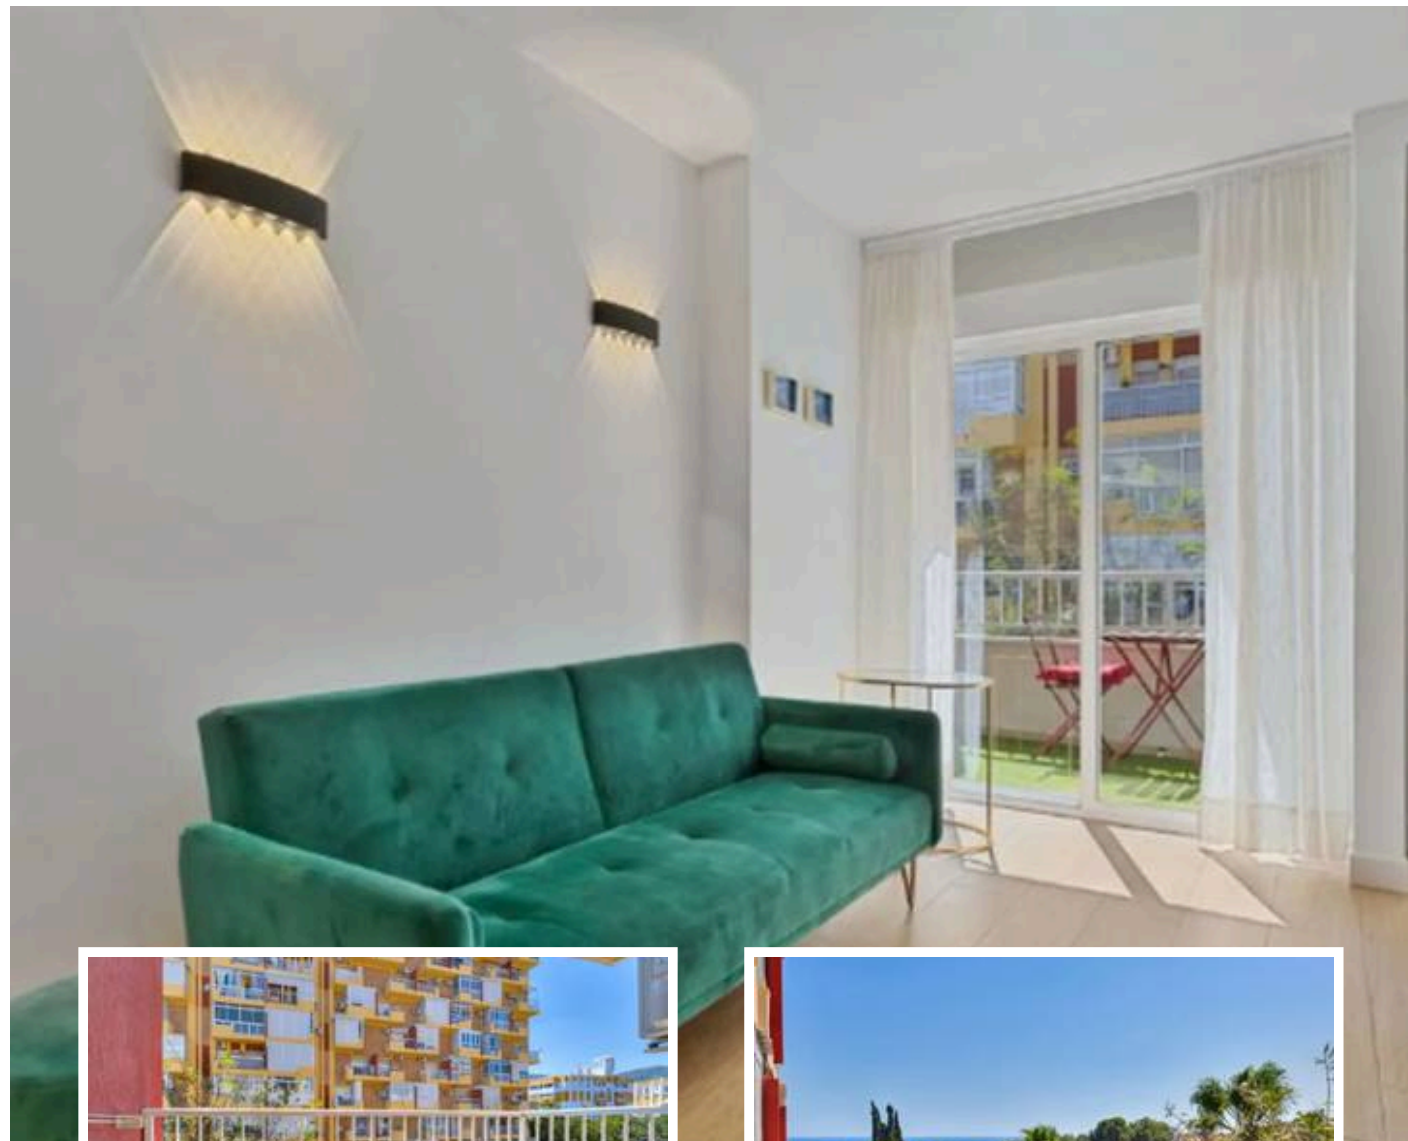

Estudio Planta Media en Benalmadena Costa

Descripción

Estudio en el centro de Benalmádena.

¡Este apartamento es perfecto tanto para uso personal como para una inversión de alquiler rentable desde el primer momento!

Diseñado con un estilo práctico y elegante, ofrece espacios luminosos y confortables. Cuenta con una cocina totalment...

Precio: **165.000 €**

Dormitorios: 0

Baños: 1

Construidos: 33m²

Parcela:

Terraza: 5m²