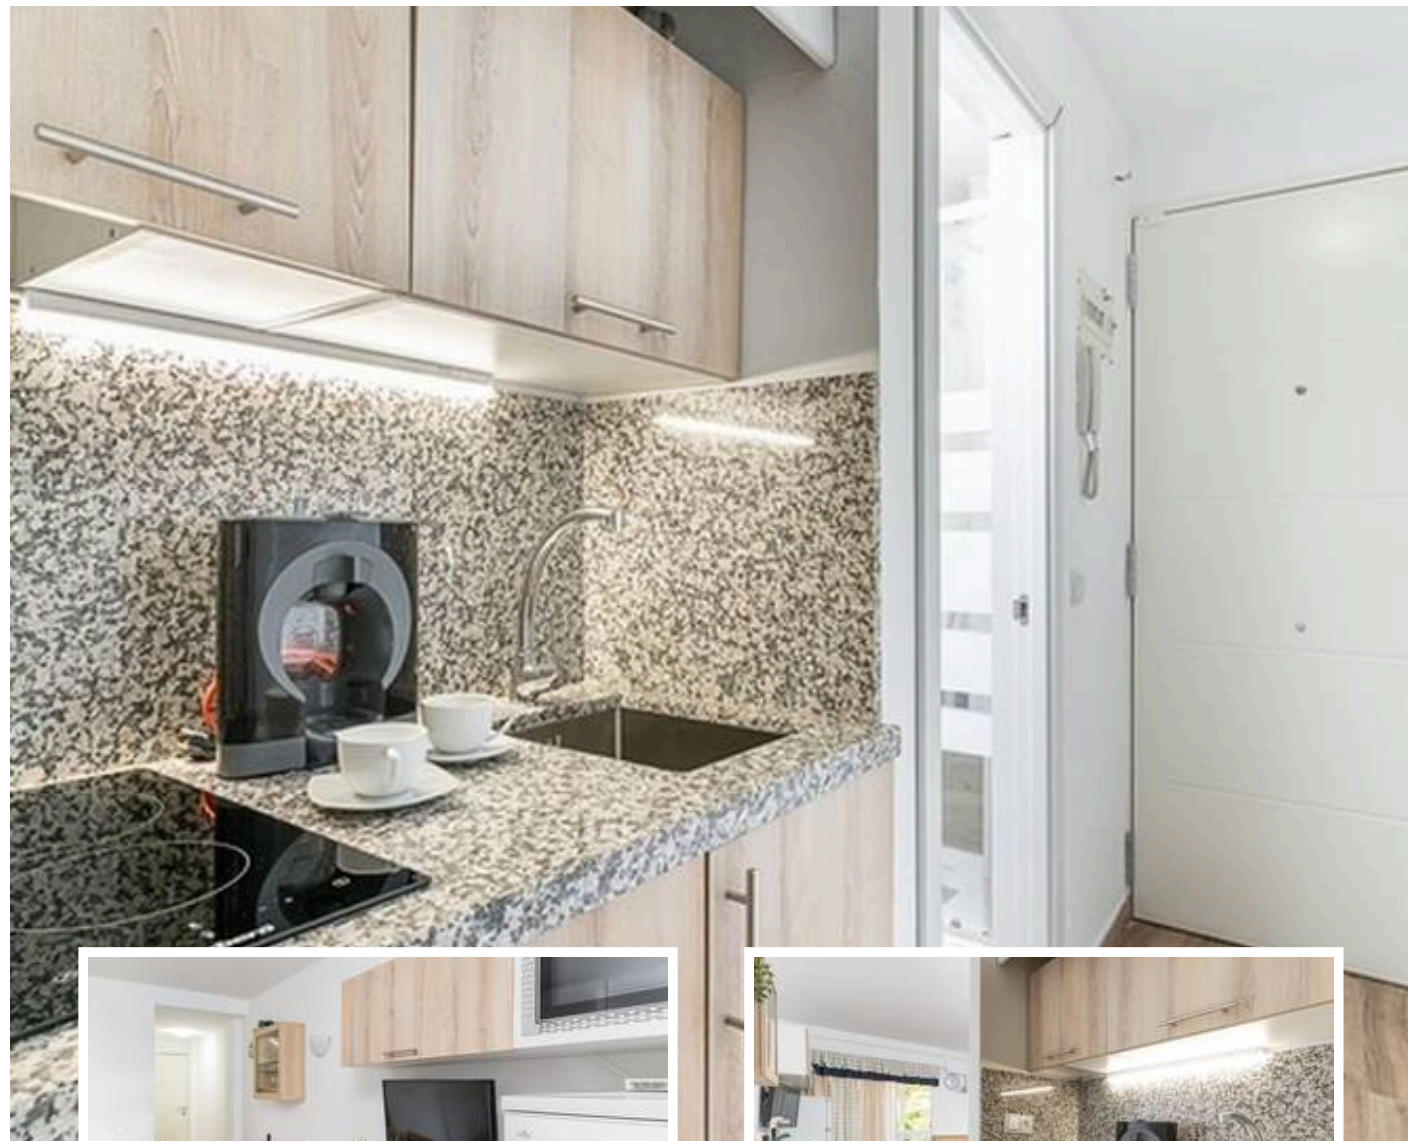

Benalmádena Costa – a solo 100 metros de la playa y muy cerca de Puerto Marina....

Precio: **210.000 €**

Dormitorios: 1

Baños: 1

Construidos: 33m²

Parcela:

Terraza:

Marbella