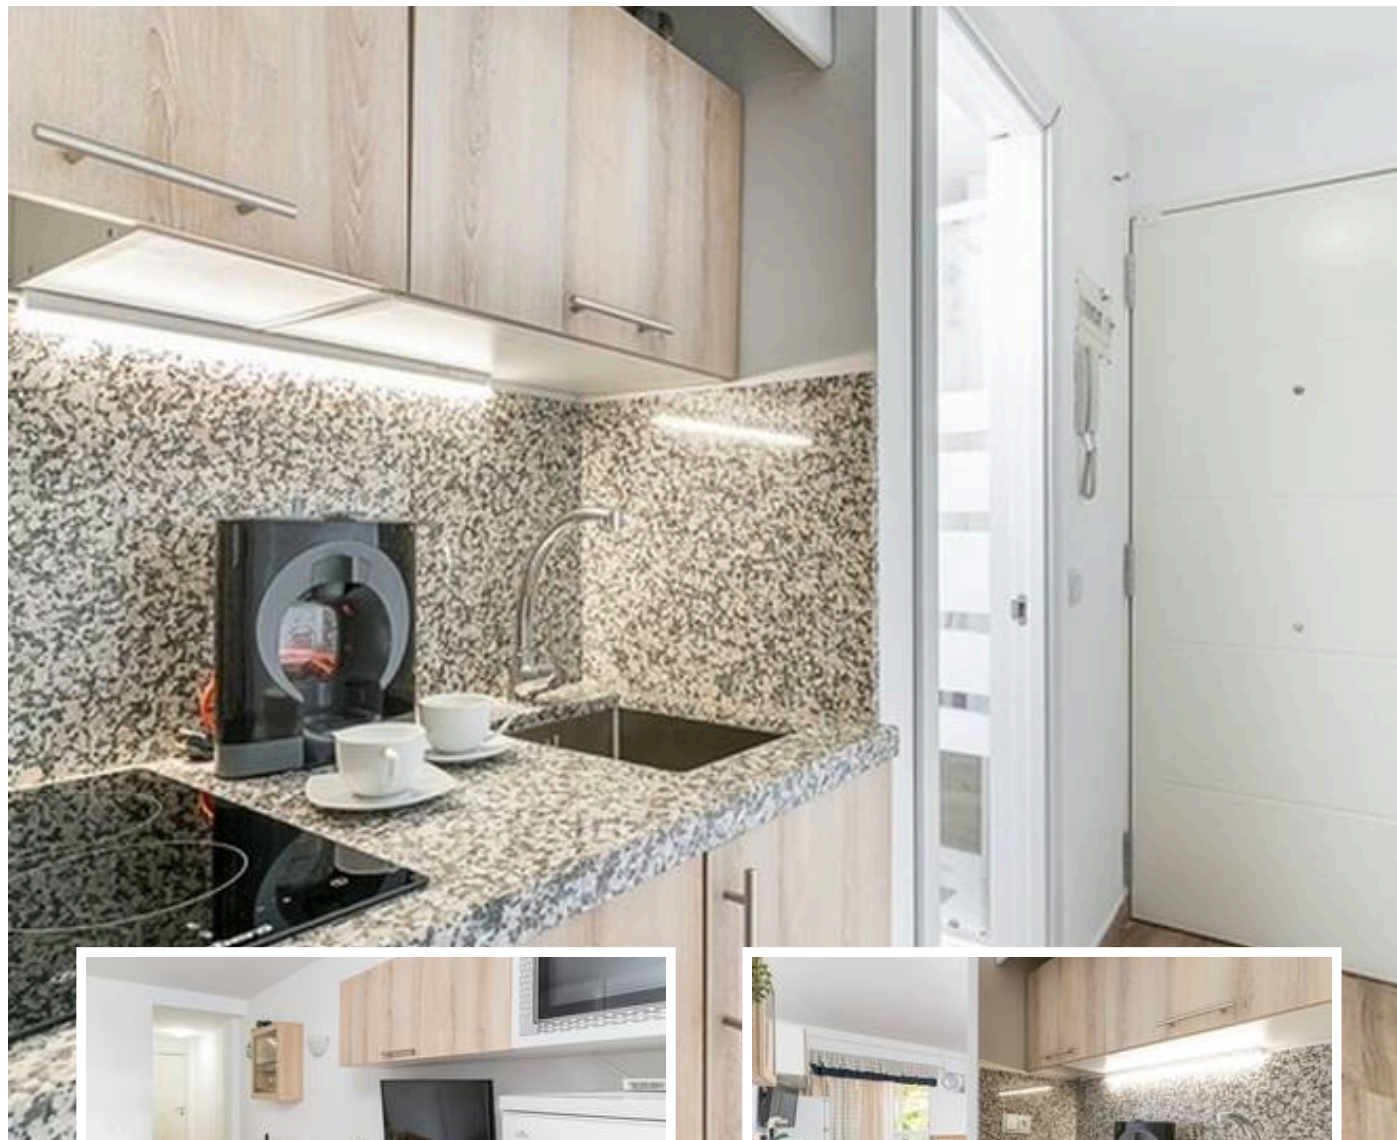

Benalmádena Costa – a solo 100 metros de la playa y muy cerca de Puerto Marina....

Precio: **210.000 €**

Dormitorios: 1

Baños: 1

Construidos: 33m<sup>2</sup>

Parcela:

Terraza:

Marbella