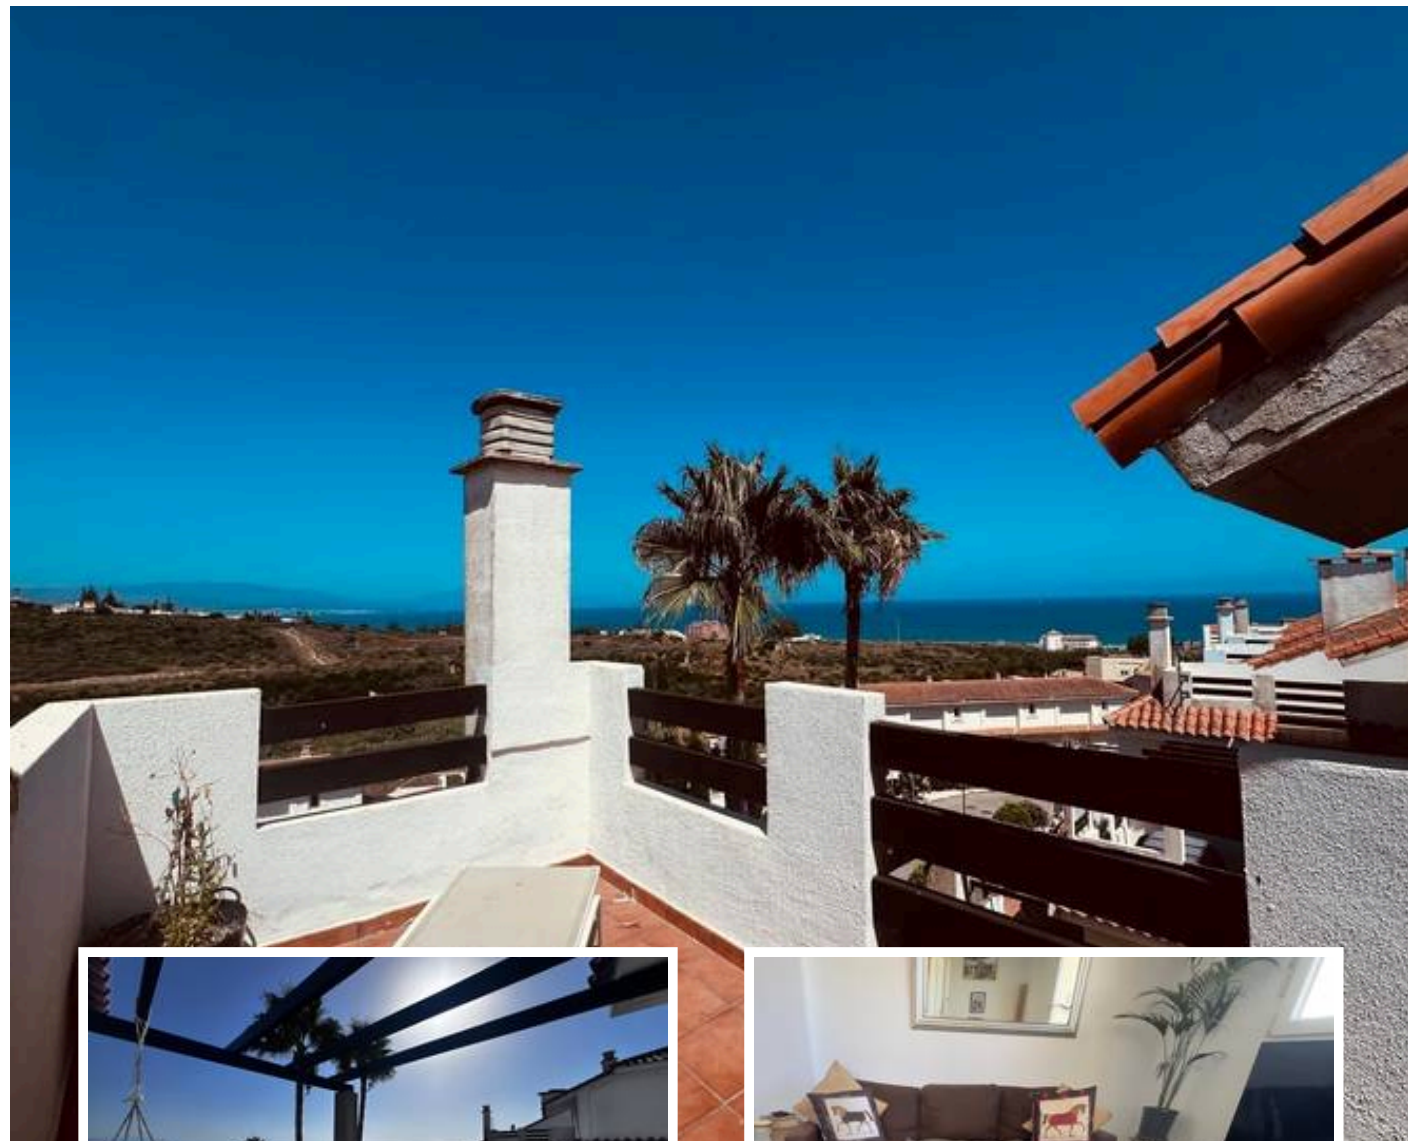

Dúplex en Punta Chullera

Descripción

¡Oportunidad Única de Dúplex en Chullera, Manilva – Joya de la Costa del Sol!

Descubra este encantador dúplex en el tranquilo enclave costero de Chullera, Manilva, a solo 500 metros a pie de las playas vírgenes de Playa de la Chullera y Punta Chullera. Famosa por sus aguas cristalinas, calas rocosas y riqueza ecológica, esta zona ofrece una combinación perfecta de...

Precio: **293.000 €**

Dormitorios: 2

Baños: 2

Construidos: 100m²

Parcela:

Terraza: 70m²

Marbella

info@bestliving.es

+34 747 471 108