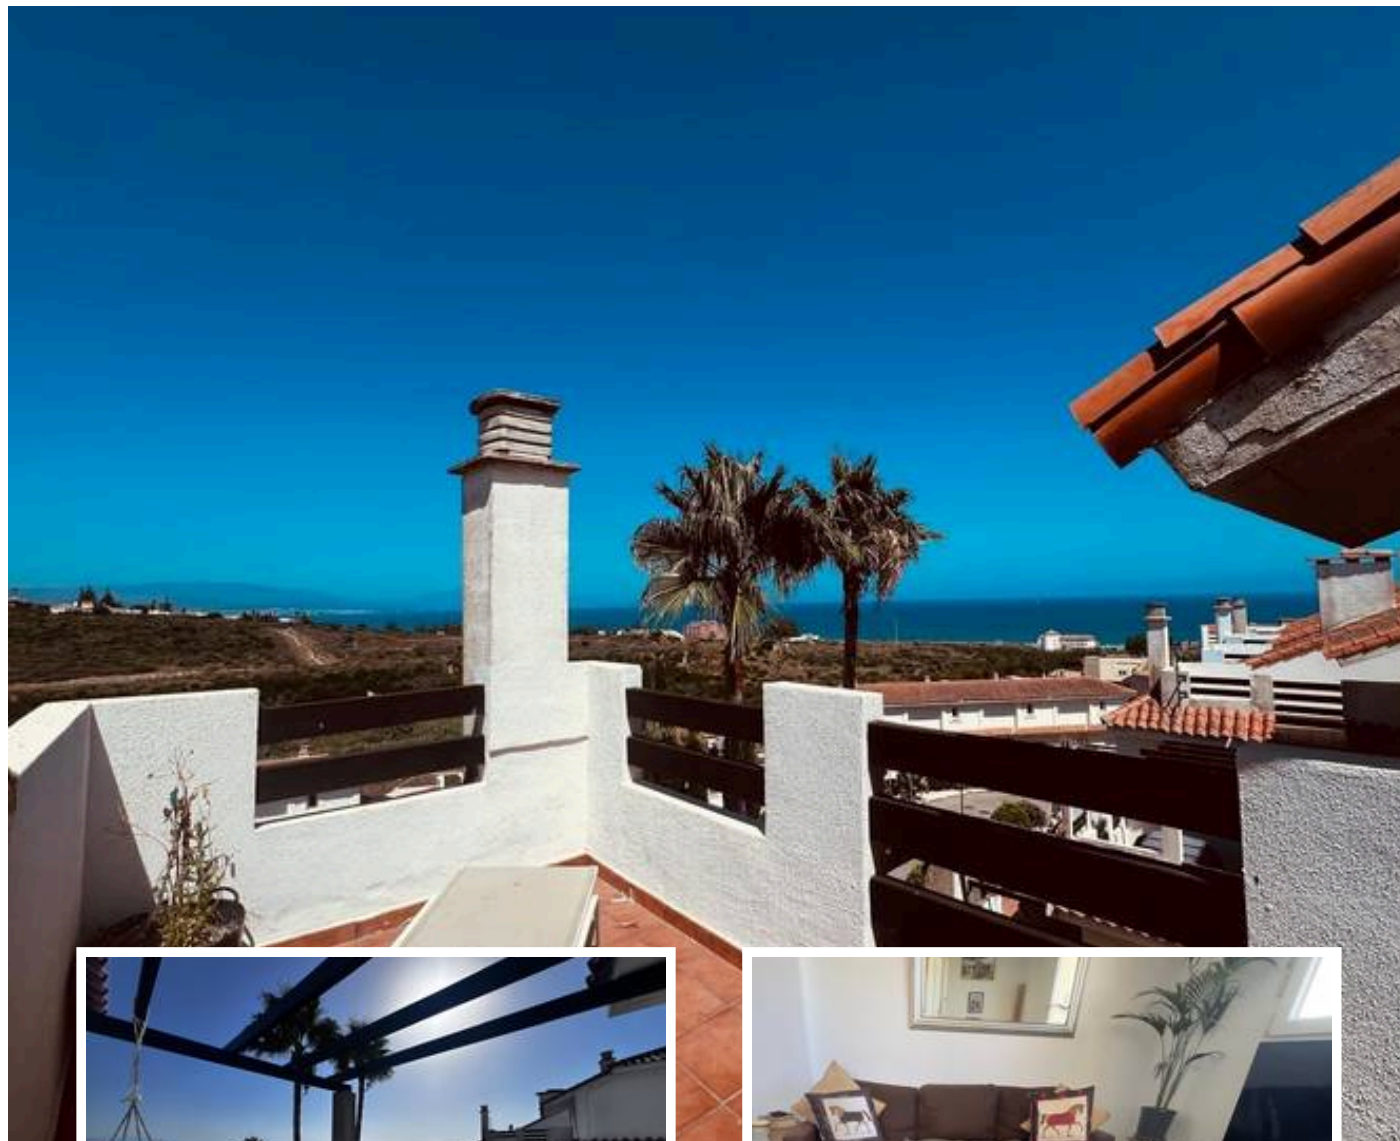

Dúplex en Punta Chullera

Descripción

¡Oportunidad Única de Dúplex en Chullera, Manilva – Joya de la Costa del Sol!

Descubra este encantador dúplex en el tranquilo enclave costero de Chullera, Manilva, a solo 500 metros a pie de las playas vírgenes de Playa de la Chullera y Punta Chullera. Famosa por sus aguas cristalinas, calas rocosas y riqueza ecológica, esta zona ofrece una combinación perfecta de...

Precio: **293.000 €**

Dormitorios: 2

Baños: 2

Construidos: 100m²

Parcela:

Terraza: 70m²

Marbella

info@bestliving.es

+34 747 471 108