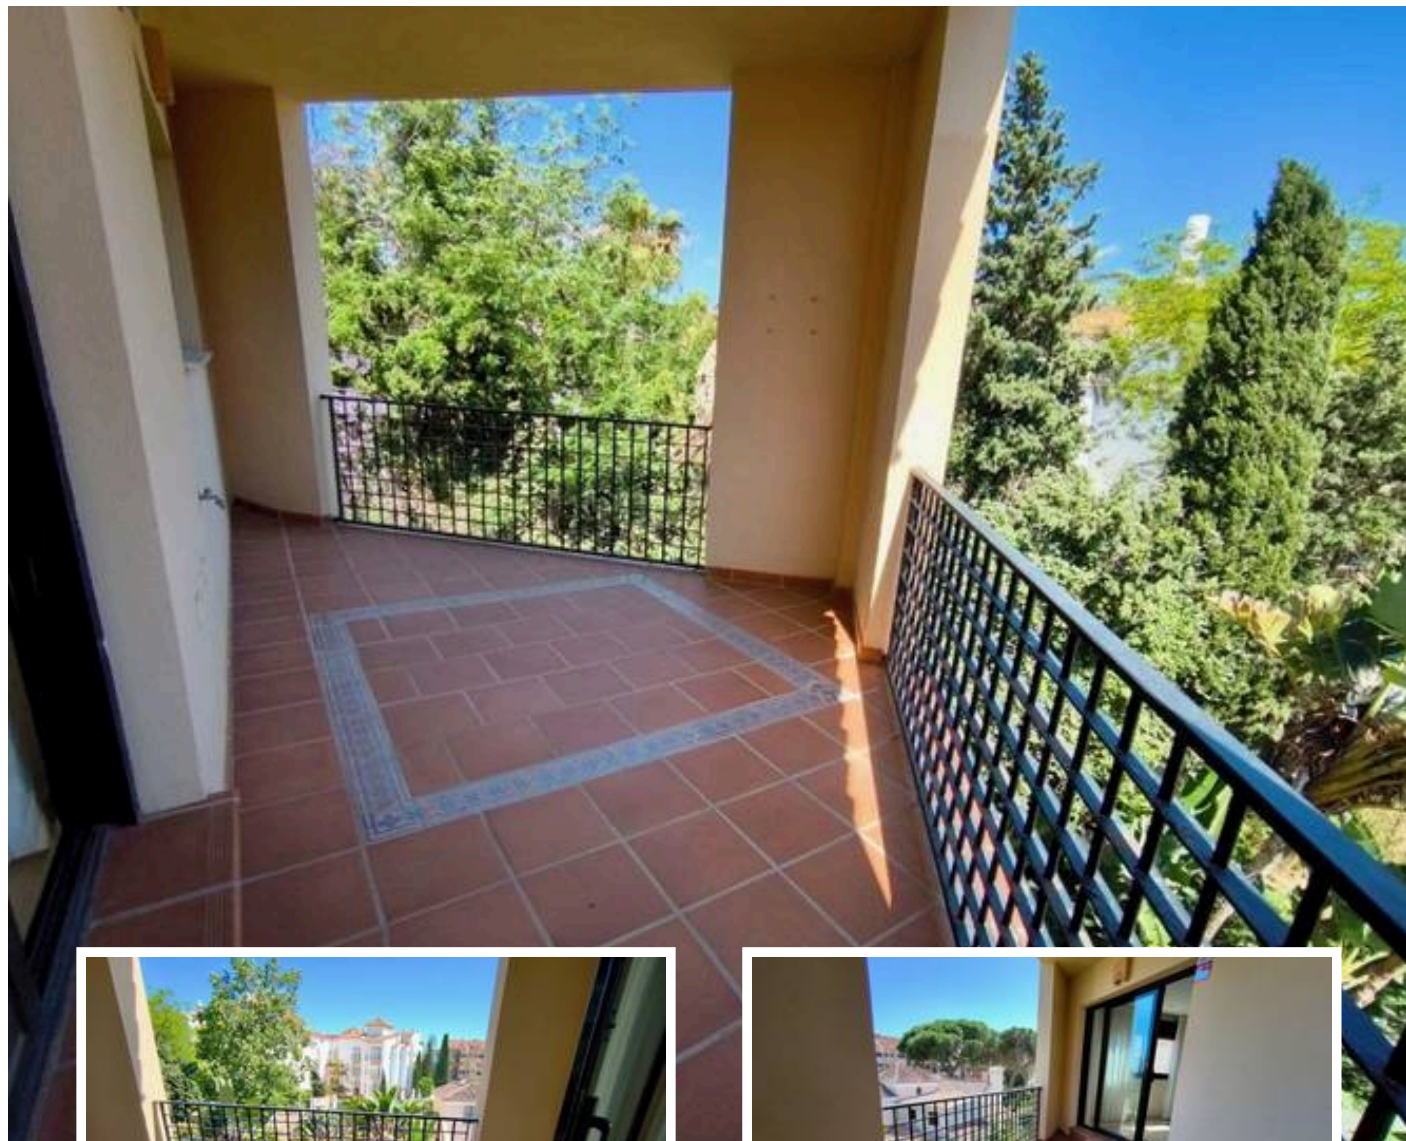

Ático en Puerto Banús

Descripción

Ático en Puerto Banús

Ático situado en un reconocido complejo residencial de Puerto Banús, a poca distancia a pie de la playa, restaurantes, paseo marítimo y todos los servicios de la zona.

La propiedad dispone de 2 dormitorios y 2 baños, con una superficie construida total de 149 m², incluyendo...

Precio: **719.000 €**

Dormitorios: 2

Baños: 2

Construidos: 129m²

Parcela:

Terraza: 20m²

Marbella