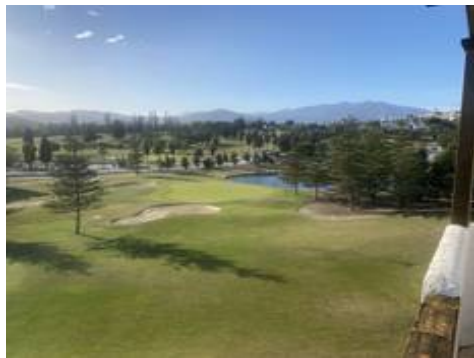

350.000 €

3 2 116m² 13m²

Descripción

¡ÚNICO EN SU CLASE!

UN MAGNÍFICO ÁTICO DE 3 DORMITORIOS CON SOLARIOR EN LA AZOTEA CON VISTAS A LOS CAMPOS DE GOLF DE LOS GRANDES, EN ESTA EXCLUSIVA URBANIZACIÓN PRIVADA.