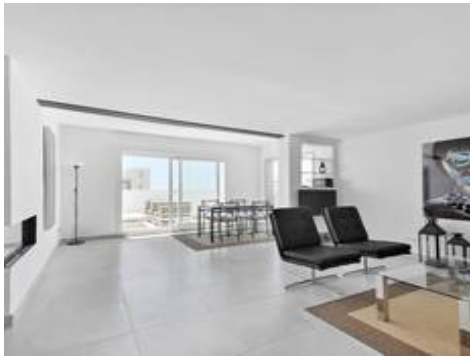

## Descripción

Bienvenido a este luminoso y elegante apartamento donde el diseño moderno se combina con una ubicación privilegiada y vistas impresionantes al mar Mediterráneo. Un hogar con espacios amplios, distribución abierta y una terraza perfecta para relajarse o disfrutar de momentos inolvidables con familiares y amigos.

El espacioso salón es el corazón de la vivienda, con ambiente acogedor y mucha luz natural gracias a los grandes ventanales. Ofrece espacio para zona de estar y comedor, y acceso directo a la maravillosa terraza de unos 40 m<sup>2</sup>, ideal para desayunos soleados, cenas al aire libre y veladas con la brisa del mar.

La cocina, completamente renovada en 2017 junto con el resto del apartamento, cuenta con amplias superficies de trabajo, mucho espacio de almacenamiento y un diseño elegante que se integra perfectamente con el salón.