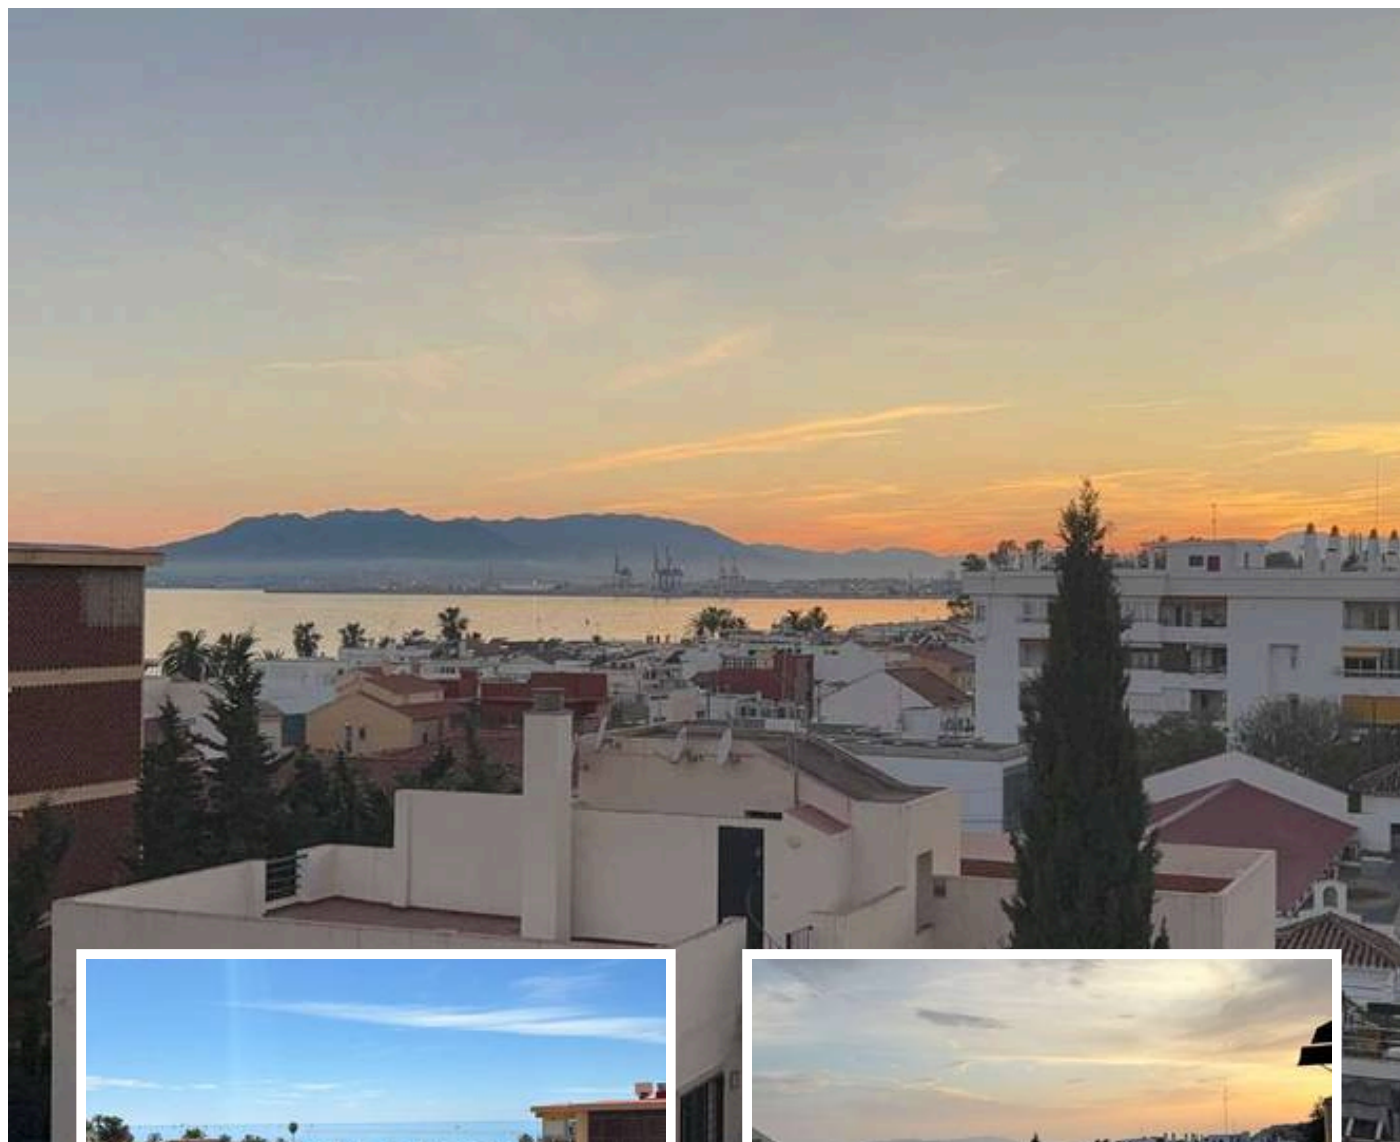

Ático en Málaga

Descripción

Ático de lujo en Pedregalejo, Málaga Este

Descubre este espectacular ático de lujo en la codiciada zona de Pedregalejo, Málaga Este. Con un total de 199 m² construidos, de los cuales 152 m² son útiles, este hogar ofrece un espacio generoso y cómodo para disfrutar de la vida. La joya de la propiedad es su impresionante terraza de 170 m², donde podrás deleitarte con vistas panorámicas a la bahía de Málaga y a la hermosa playa de Pedregalejo. Imagina relaja...

Precio: **1.700.000 €**

Dormitorios: 4

Baños: 3

Construidos: 199m²

Parcela:

Terraza: 170m²

Marbella

info@bestliving.es

+34 747 471 108