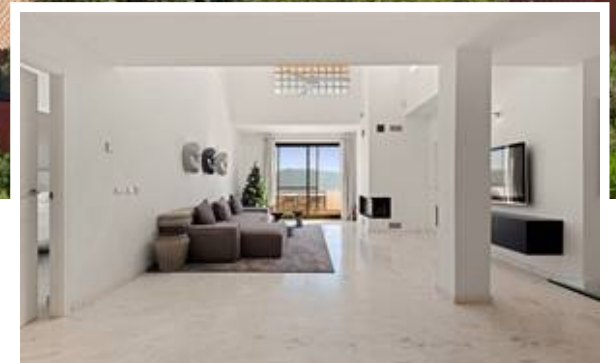

Ático en La Mairena

Descripción

Situado en las prestigiosas colinas de La Mairena, este excepcional ático ofrece un estilo de vida definido por la luz, la amplitud y algunas de las vistas más espectaculares de la Costa del Sol. Con una impresionante superficie interior de 177 m², la vivienda está diseñada para combinar el confort moderno con su extraordinario entorno natural, contando con dos amplios dormitorios y una zona de estar abierta y luminosa que se funde con el horizonte....

Precio: **635.000 €**

Dormitorios: 2

Baños: 2

Construidos: 177m²

Parcela:

Terraza: 211m²

Marbella

info@bestliving.es

+34 747 471 108