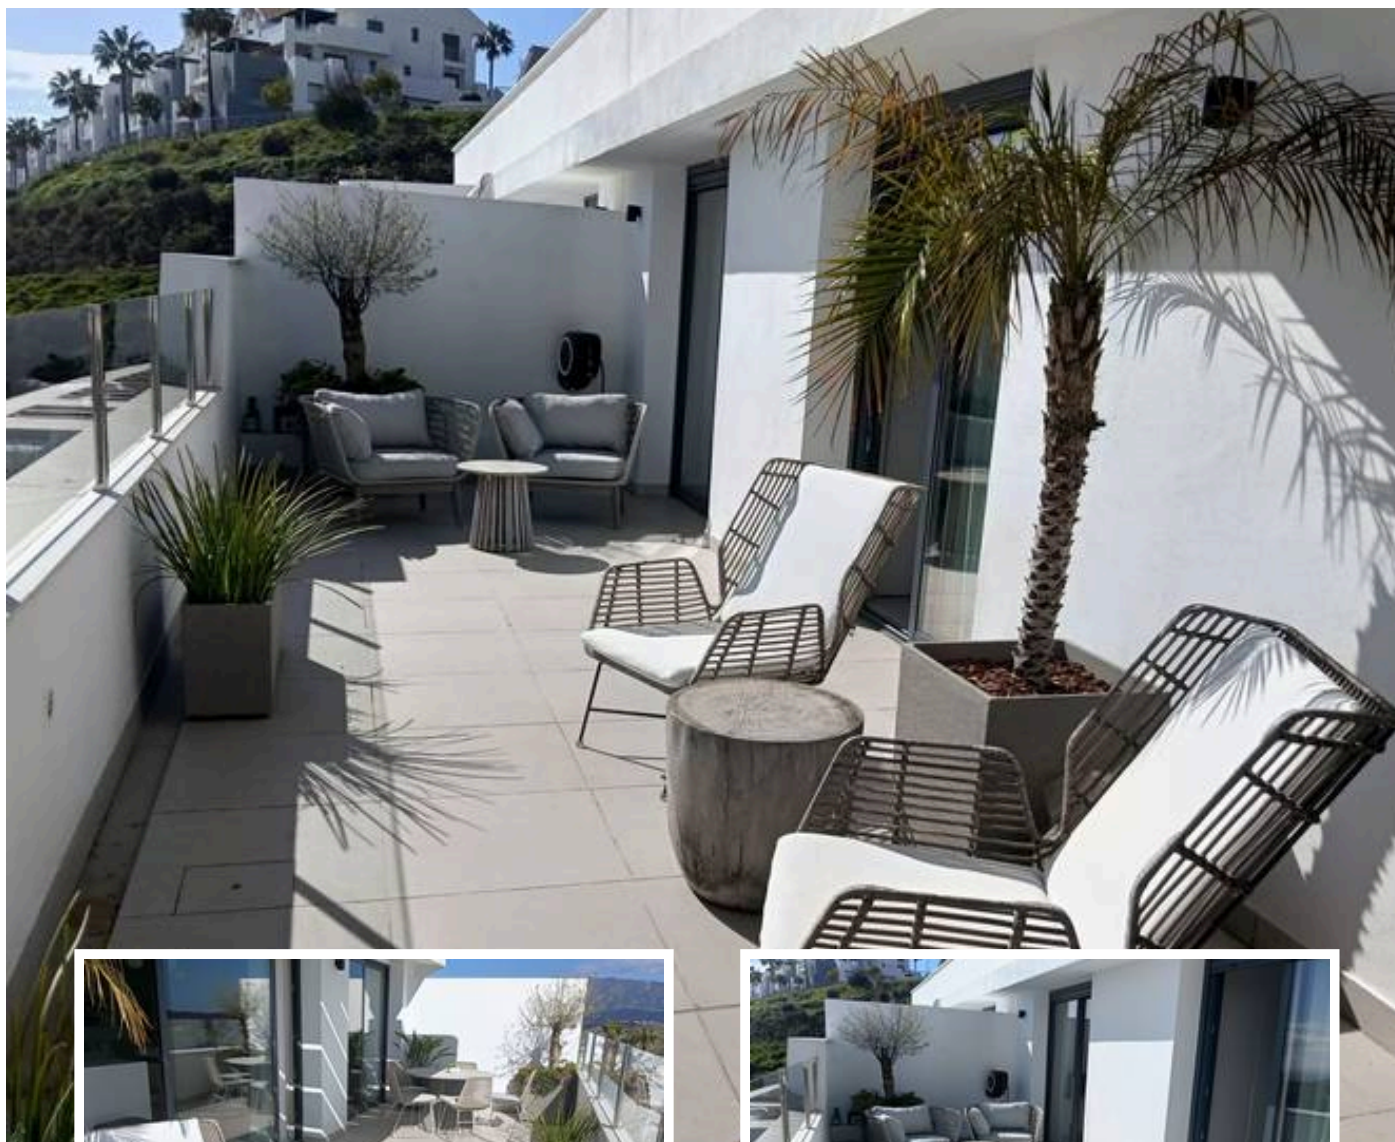

# Ático en La Cala de Mijas

## Descripción

Ático Excepcional con Vistas al Mar, 2 Dormitorios y 2 Baños en Ipanema – La Cala de Mijas

Descubra uno de los áticos más privilegiados de todo el desarrollo Ipanema, ubicado a solo 7 minutos en coche de la playa en La Cala de Mijas.

Esta propiedad extraordinaria ofrece vistas panorámicas...

Precio: **785.000 €**

Dormitorios: 2

Baños: 2

Construidos: 135m<sup>2</sup>

Parcela:

Terraza: 45m<sup>2</sup>

Marbella