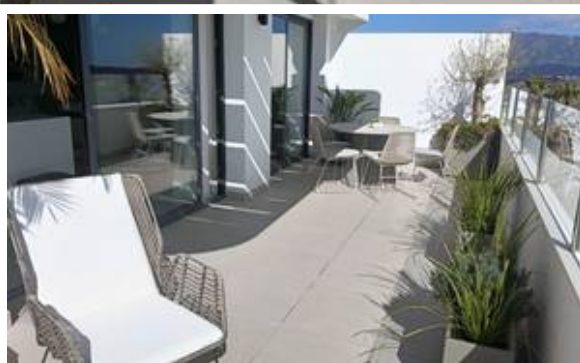

Ático en La Cala de Mijas

Descripción

Ático Excepcional con Vistas al Mar, 2 Dormitorios y 2 Baños en Ipanema – La Cala de Mijas

Descubra uno de los áticos más privilegiados de todo el desarrollo Ipanema, ubicado a solo 7 minutos en coche de la playa en La Cala de Mijas.

Esta propiedad extraordinaria ofrece vistas panorámicas...

Precio: **785.000 €**

Dormitorios: 2

Baños: 2

Construidos: 135m²

Parcela:

Terraza: 45m²

Marbella

info@bestliving.es

+34 747 471 108