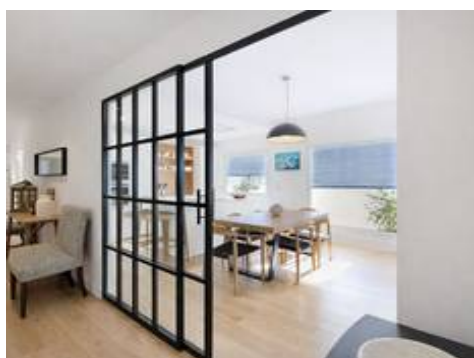

## Descripción

Este sofisticado ático ofrece una experiencia única de vida urbana moderna y destaca por sus impresionantes vistas panorámicas al mar, la montaña y el casco antiguo, creando un entorno incomparable que invita a la relajación y la contemplación.

Situado en una zona privilegiada, a escasos pasos de la playa y el paseo marítimo, así como del casco antiguo y una multitud de servicios y comodidades concentrados en el centro de Estepona, esta propiedad no solo proporciona un confort único, sino también un diseño contemporáneo.

Desde el primer momento, el elegante vestíbulo de entrada define el carácter refinado del hogar. La distribución fluida y luminosa del apartamento se ve realzada por un salón de planta abierta perfectamente integrado con la zona de comedor y una amplia cocina con isla central y vistas abiertas, maximizando el espacio y la luz natural. El verdadero punto culminante de este ático es su espectacular terraza, concebida como un oasis privado con acceso directo desde el salón. Aquí, las vistas infinitas y una acogedora zona chill-out son el escenario...