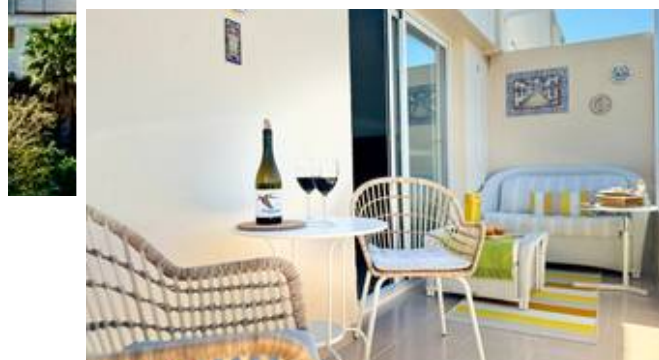

Ático en Benalmadena

Descripción

Exclusivo ático de 80 m² ubicado en Marina Golf, en la prestigiosa zona de Hacienda de Torrequebrada, una propiedad que combina ubicación, vistas y rentabilidad en un solo inmueble.

Situado en primera línea de golf, ofrece unas impresionantes vistas panorámicas al mar y un entorno privilegiado de tranquilidad y naturaleza. Además, se encuentra a tan solo 5...

Precio: **355.000 €**

Dormitorios: 1

Baños: 1

Construidos: 80m²

Parcela:

Terraza:

Marbella

info@bestliving.es

+34 747 471 108