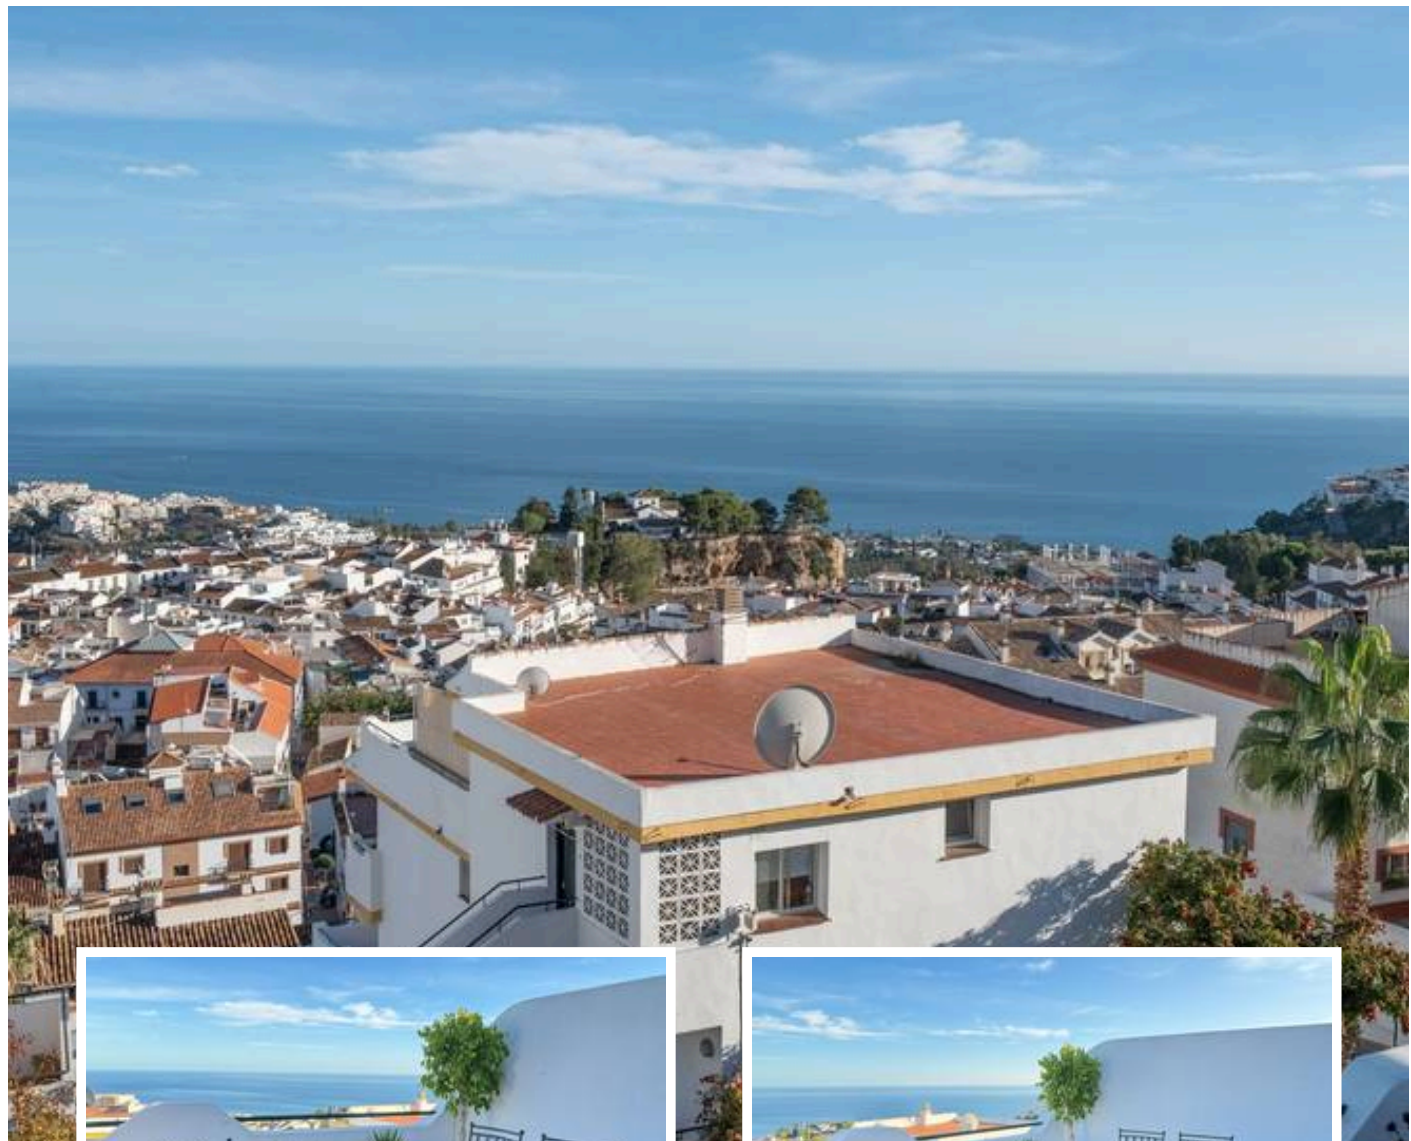

Ático en Benalmadena

Descripción

Un impresionante ático dúplex de 3 dormitorios y 2 baños, a un paso de todos los servicios de Benalmádena Pueblo. La propiedad ofrece unas vistas panorámicas espectaculares, desde Sierra Nevada hasta el Mediterráneo y África en días claros. El inmueble se presenta en impecables condiciones y cuenta con terrazas en ambas plantas: una de 25 m² con acceso desde el salón y el dormitorio principal, y otra de 76 m² con acceso desde la entreplanta sobre el salón. El...

Precio: **599.000 €**

Dormitorios: 3

Baños: 2

Construidos: 141m²

Parcela:

Terraza: 101m²

Marbella

info@bestliving.es

+34 747 471 108