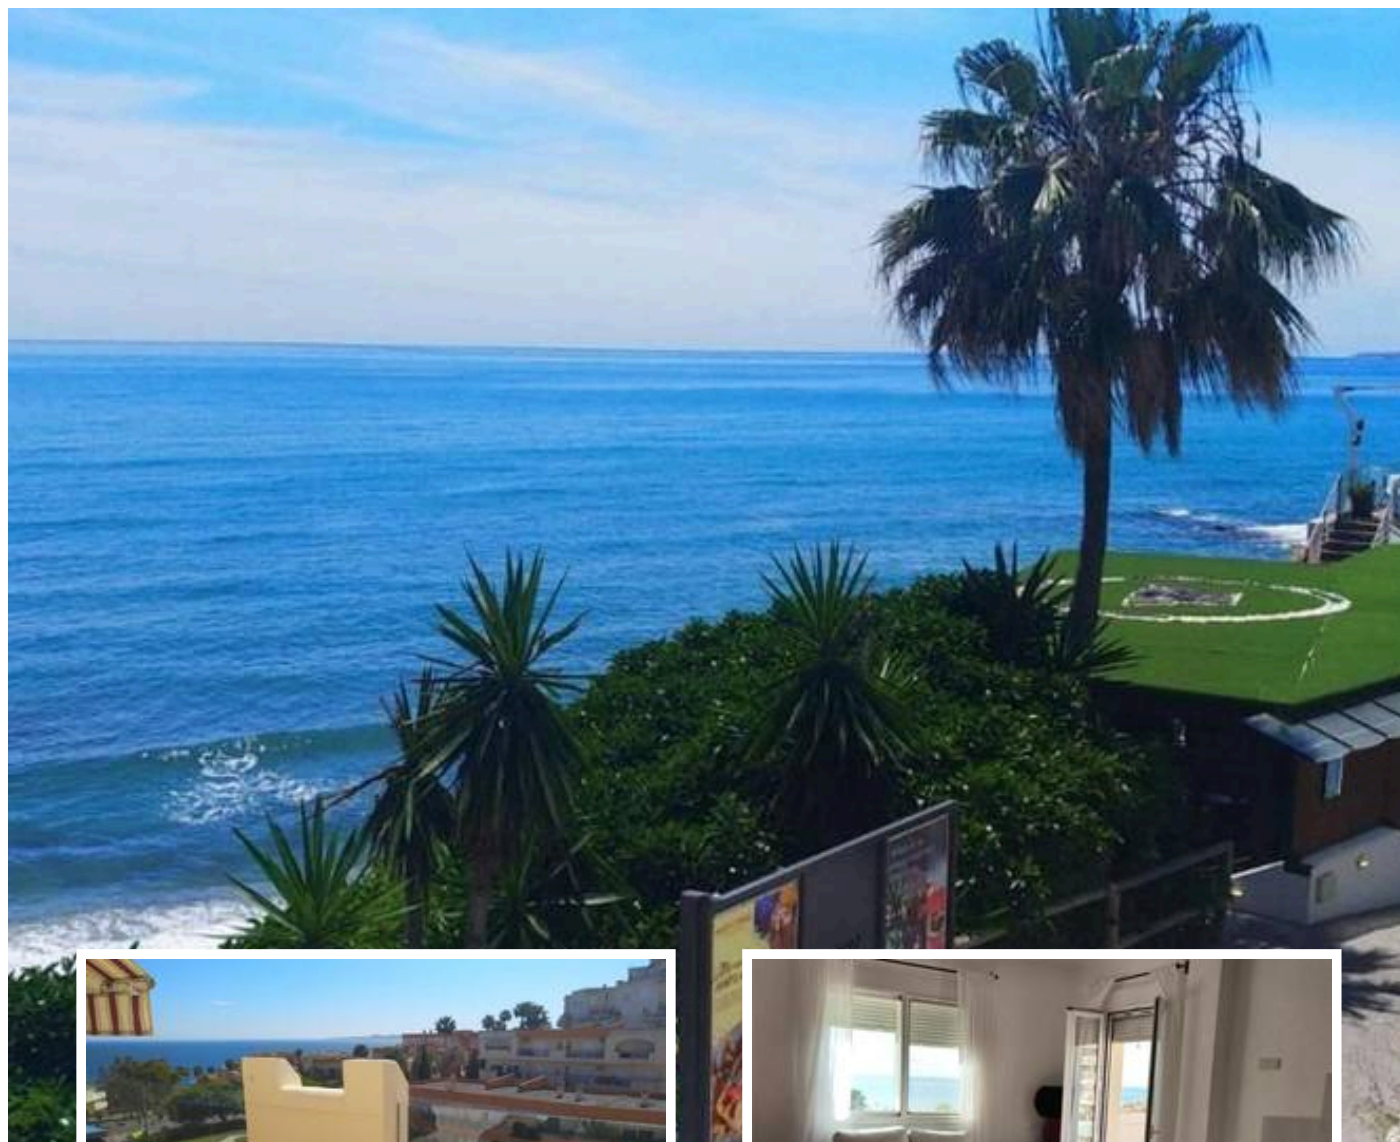

Ático en Benalmadena

Descripción

Este fabuloso piso de lujo está ubicado en una de las mejores zonas de la costa de Benalmádena, cercana a restaurantes de lujo y todo tipo de servicios. Gracias su ubicacion el esquina podemos disfrutar unas maravillosas vistas al mar.

El atico recién reformado consta de salon con chimenea, cocina equipada, un dormitorios y 1 baño en la planta principal. En la planta primera encontramos un otrodirmitorio con la cocina y un otro baño. Dispone la licencia turística....

Precio: **520.000 €**

Dormitorios: 2

Baños: 2

Construidos: 120m²

Parcela:

Terraza: 30m²

Marbella

info@bestliving.es

+34 747 471 108