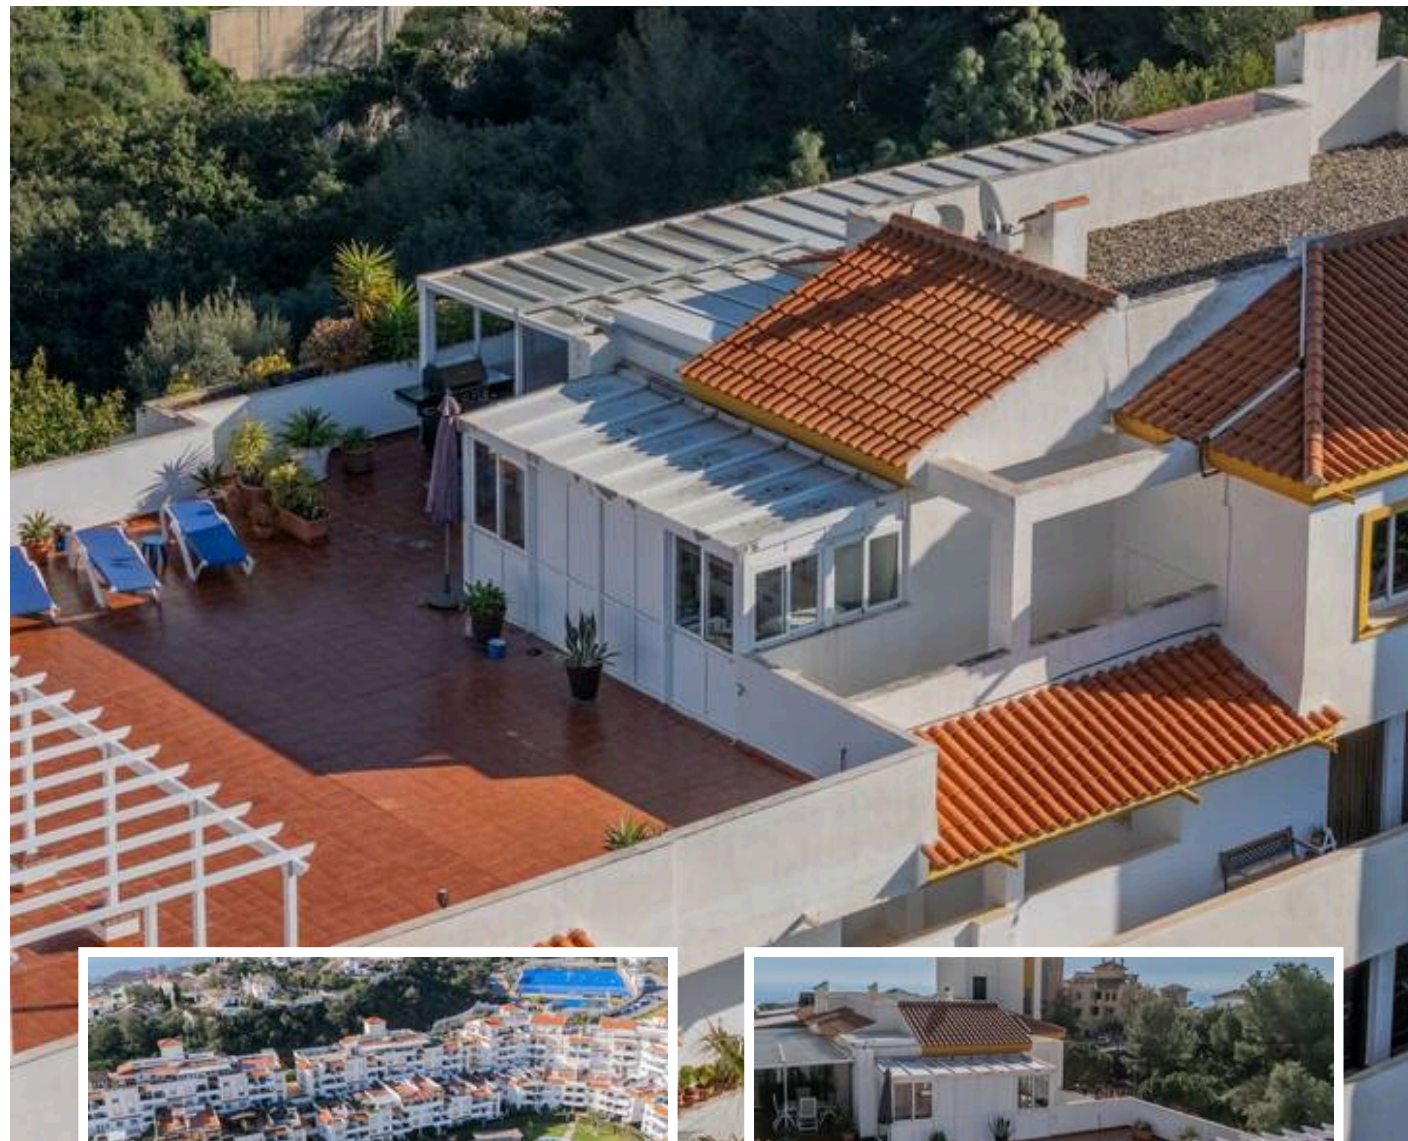

Ático en Benalmadena

Descripción

Ático impresionante con terrazas excepcionales y vistas panorámicas cerca de Benalmádena Pueblo

Este ático ofrece una combinación poco común de amplitud, privacidad y vistas impresionantes tanto del mar Mediterráneo como de las hermosas montañas andaluzas. Con 90 m² de espacio interior y unos enormes 219 m² de terraza, esta vivienda está diseñada para disfrutar de la vida al aire libre....

Precio: **695.000 €**

Dormitorios: 3

Baños: 2

Construidos: 126m²

Parcela:

Terraza: 182m²

Marbella

info@bestliving.es

+34 747 471 108