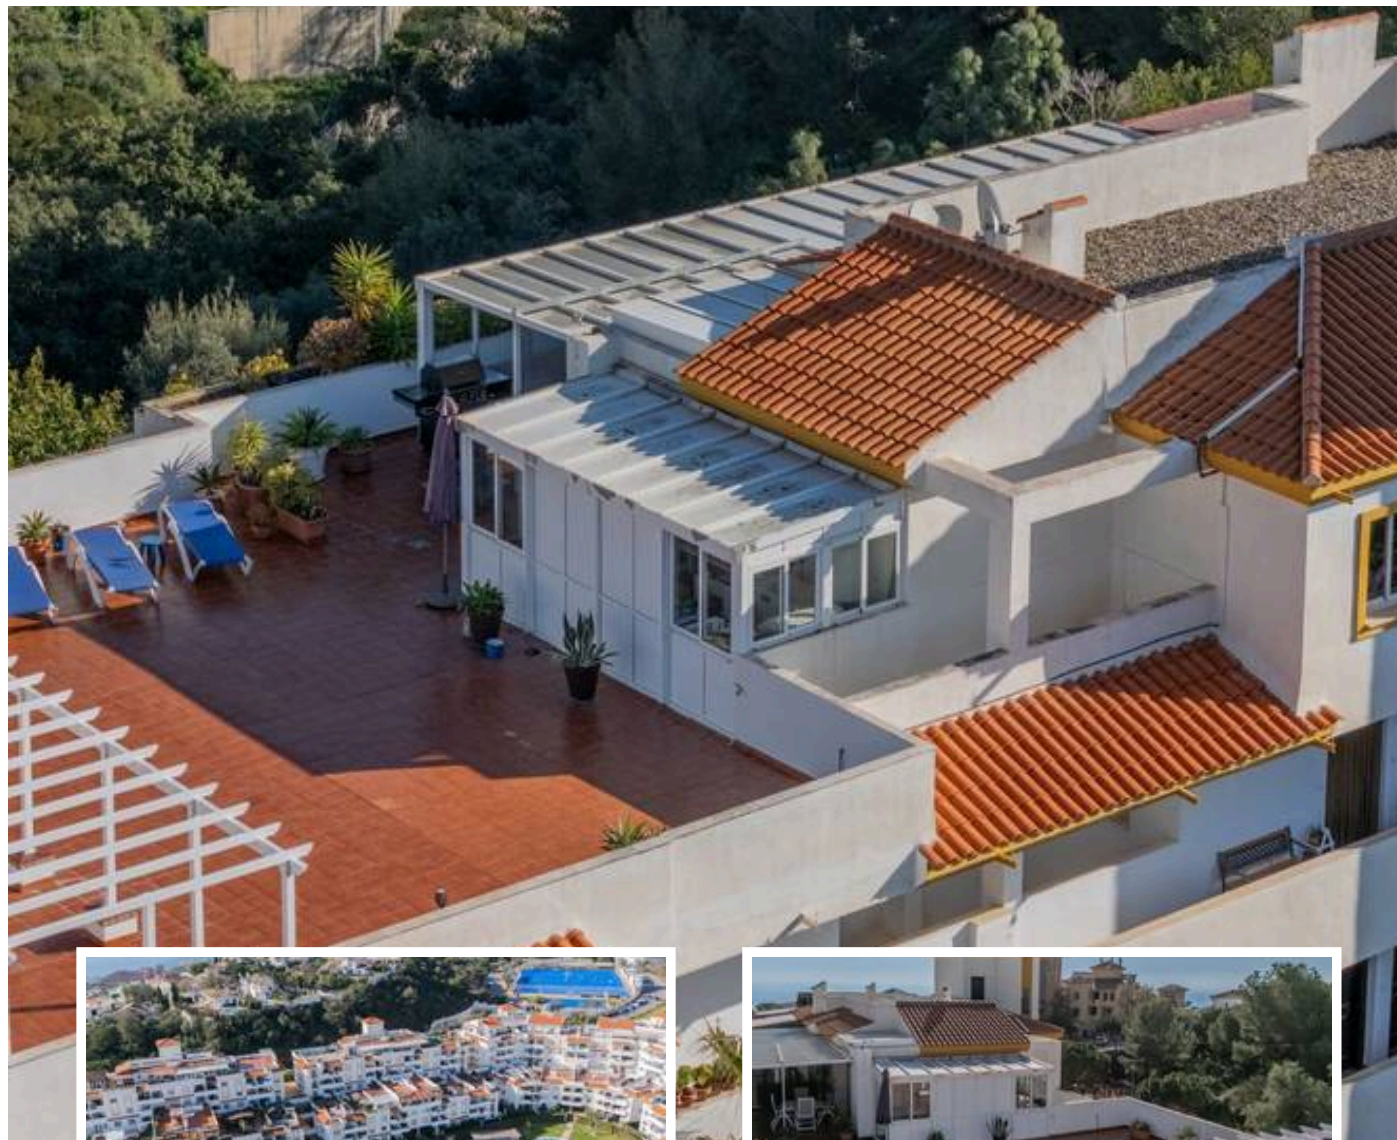

Ático en Benalmadena

Descripción

Ático impresionante con terrazas excepcionales y vistas panorámicas cerca de Benalmádena Pueblo

Este ático ofrece una combinación poco común de amplitud, privacidad y vistas impresionantes tanto del mar Mediterráneo como de las hermosas montañas andaluzas. Con 90 m² de espacio interior y unos enormes 219 m² de terraza, esta vivienda está diseñada para disfrutar de la vida al aire libre....

Precio: **695.000 €**

Dormitorios: 3

Baños: 2

Construidos: 126m²

Parcela:

Terraza: 182m²

Marbella

info@bestliving.es

+34 747 471 108