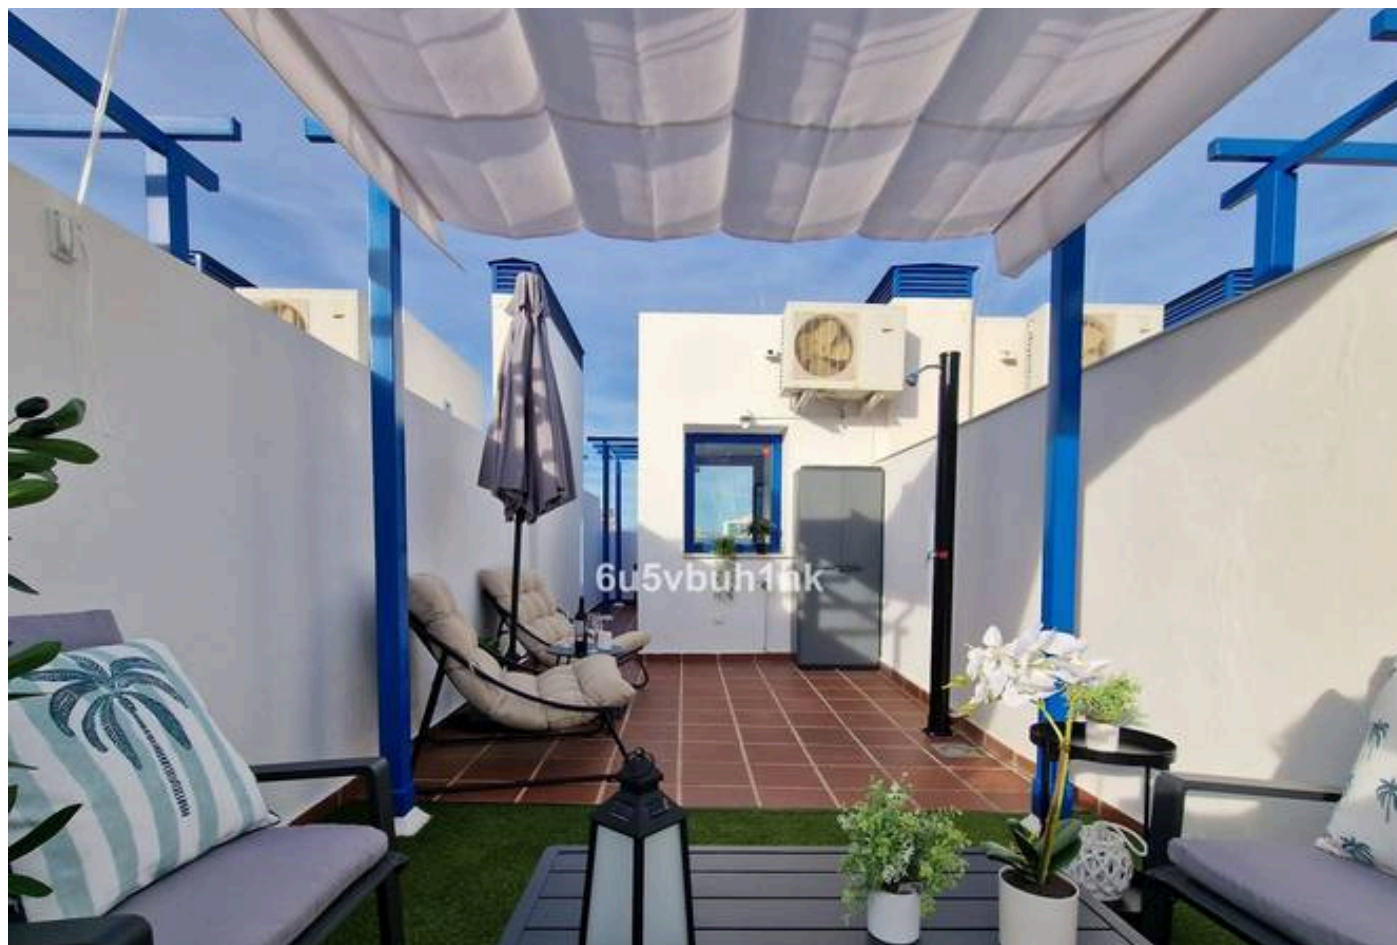

Ático en Benalmadena Costa

Descripción

Exclusivo ático en edificio moderno situado en primera línea de mar, en una de las mejores zonas de Benalmádena Costa, a tan solo 100 metros del paseo marítimo y la playa.

La vivienda, ubicada en la quinta planta, cuenta con 50 m² interiores y una terraza de 6 m² orientada al sur con impresionantes vistas al mar. Distribuida en un dormitorio con cama de matrimonio, salón con cocina integrada totalmente...

Precio: **339.000 €**

Dormitorios: 1

Baños: 1

Construidos: 48m²

Parcela:

Terraza: 37m²

Marbella

info@bestliving.es

+34 747 471 108