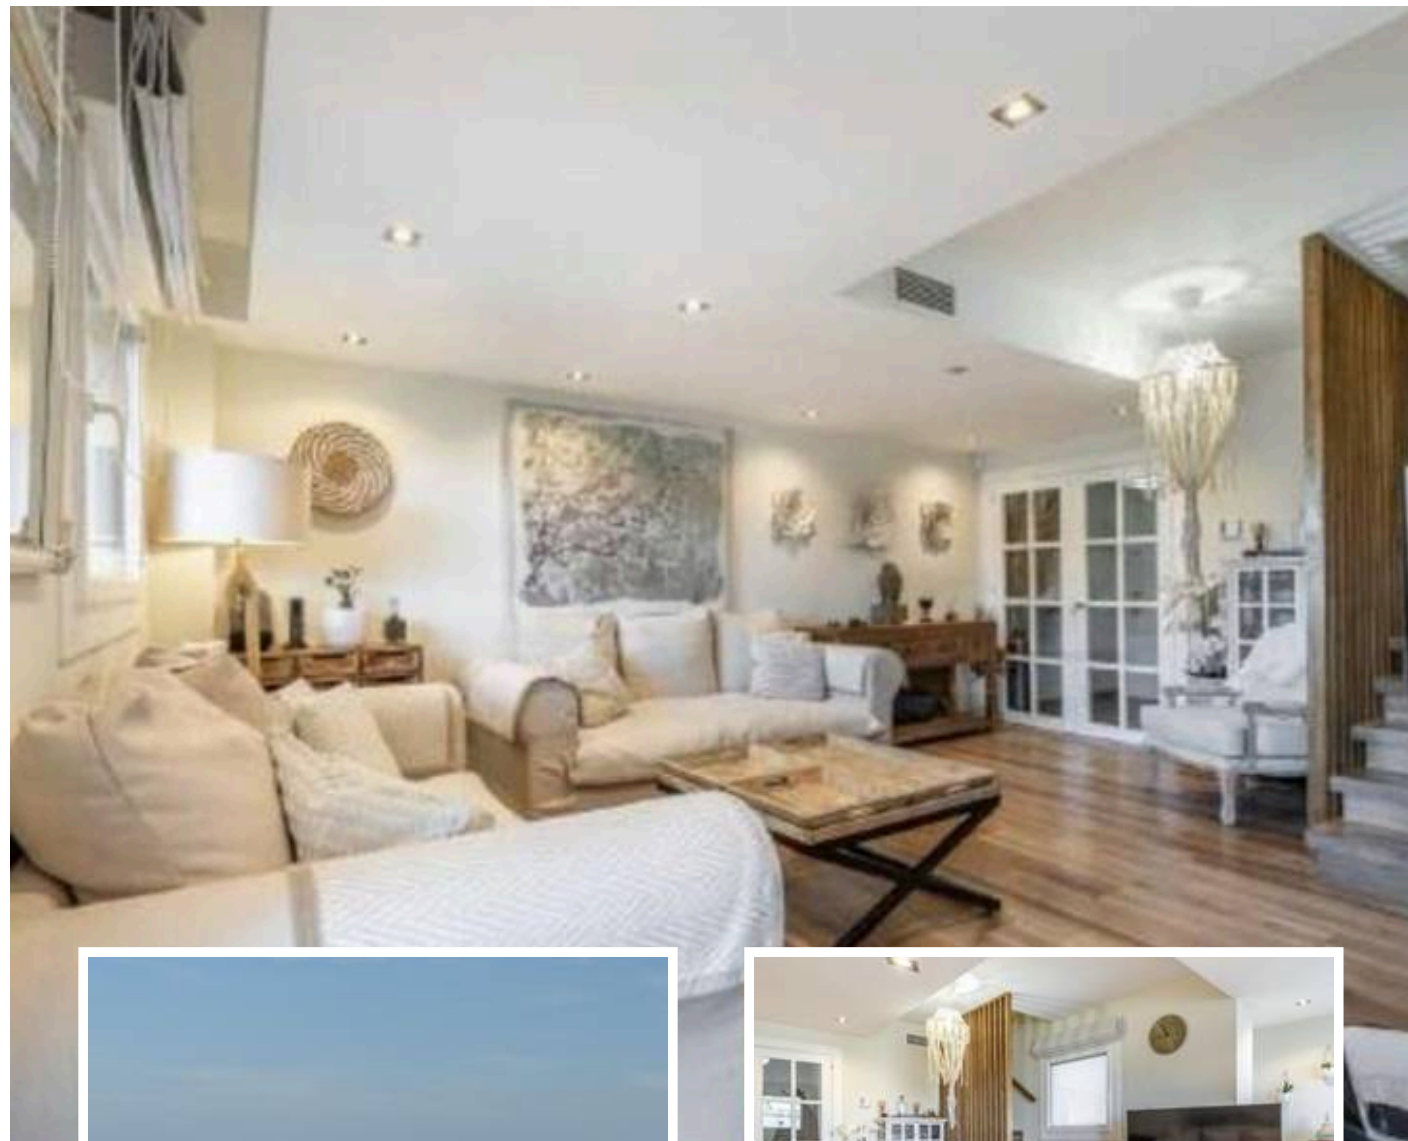

Ático en Benalmadena Costa

Descripción

Ático, Benalmadena, Costa del Sol.
3 Dormitorios, 2.5 Baños, Construidos 161 m².

Posición : Primera línea de Playa, Lado de la Playa, Puerto,
Cerca de Golf, Cerca de Puerto, Cerca de Tiendas, Cerca del
Mar, Cerca de Ciudad, Cerca de Colegios, Marina, Cerca de
Marina, Complejo 1ª Línea de Playa.

Orientación : Sur, Oeste....

Precio: **774.000 €**

Dormitorios: 3

Baños: 2

Construidos: 161m²

Parcela:

Terraza:

Marbella

info@bestliving.es

+34 747 471 108