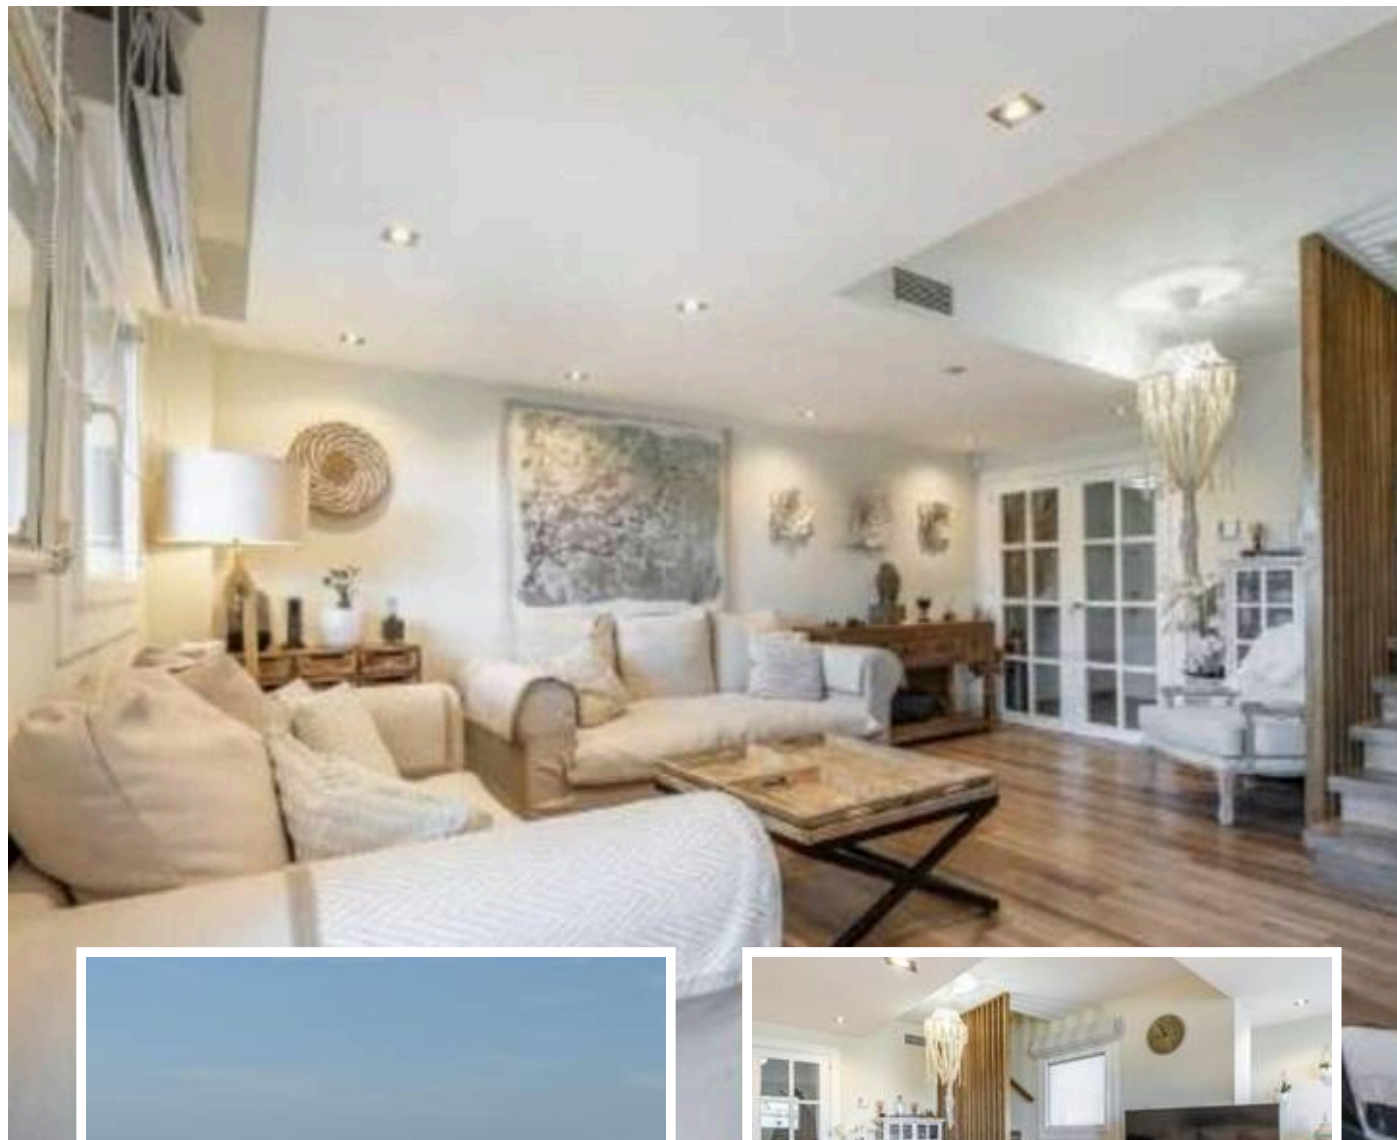

Ático en Benalmadena Costa

Descripción

Ático, Benalmadena, Costa del Sol.
3 Dormitorios, 2.5 Baños, Construidos 161 m².

Posición : Primera línea de Playa, Lado de la Playa, Puerto, Cerca de Golf, Cerca de Puerto, Cerca de Tiendas, Cerca del Mar, Cerca de Ciudad, Cerca de Colegios, Marina, Cerca de Marina, Complejo 1ª Línea de Playa.
Orientación : Sur, Oeste....

Precio: **774.000 €**

Dormitorios: 3

Baños: 2

Construidos: 161m²

Parcela:

Terraza:

Marbella

info@bestliving.es

+34 747 471 108