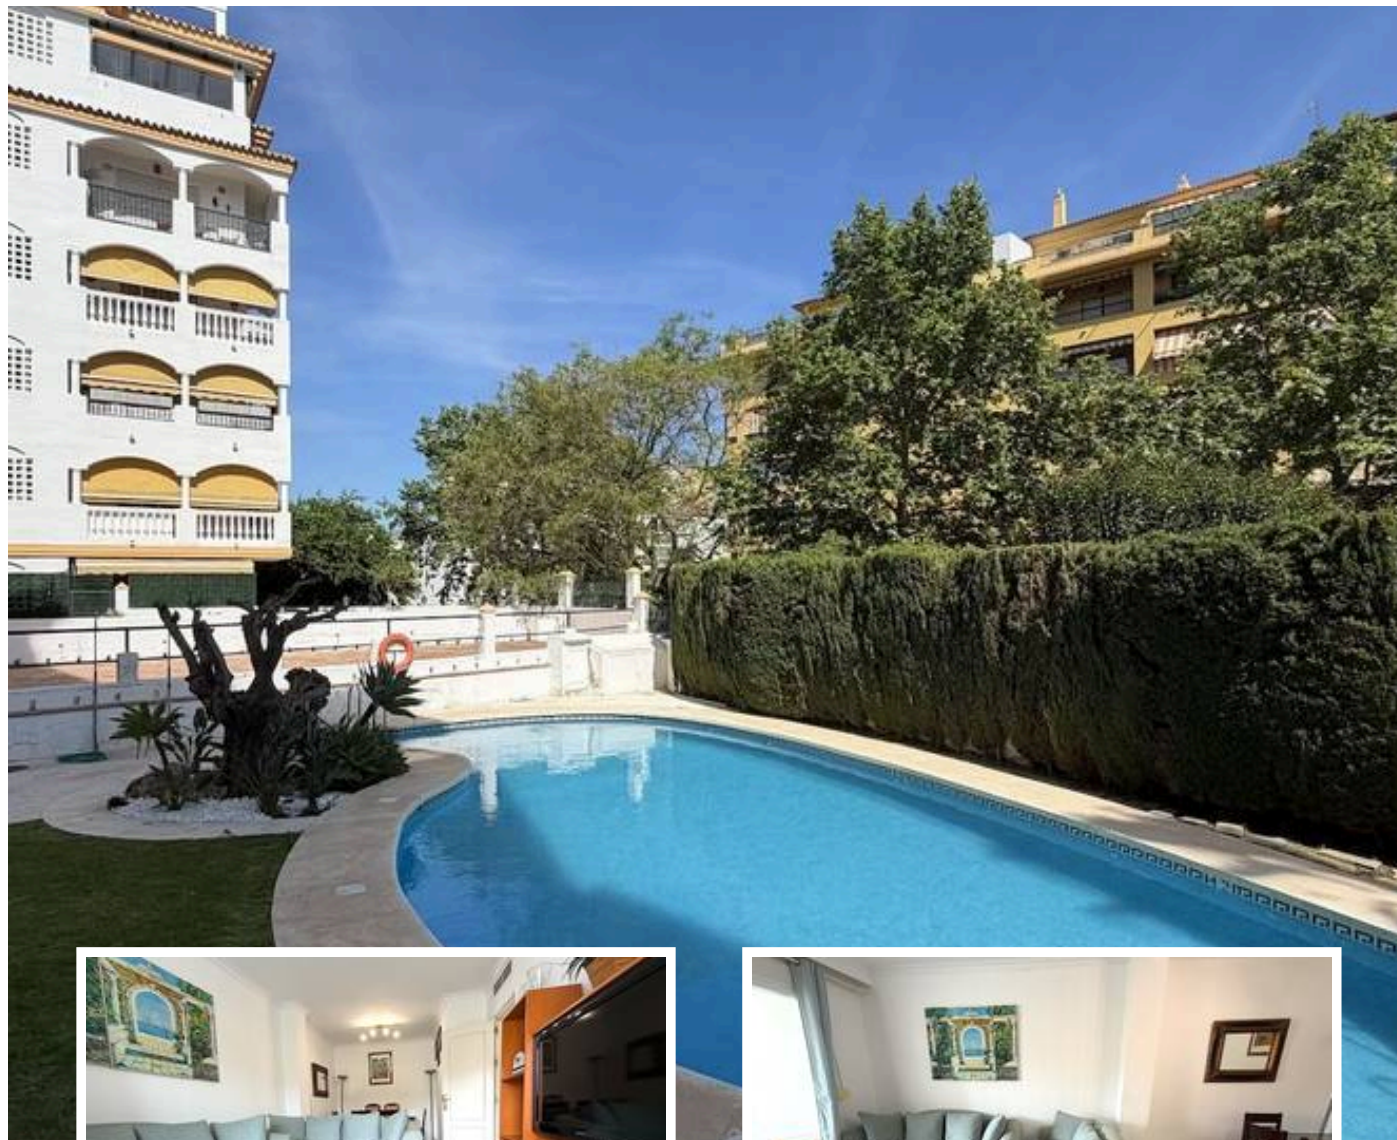

Ático Dúplex en San Pedro de Alcántara

Descripción

Precioso ático dúplex en una ubicación privilegiada en San Pedro de Alcántara.

Ubicado en una tranquila zona residencial, a un corto paseo de las playas y supermercados, restaurantes y centro de San Pedro de Alcántara, este ático dúplex en perfecto estado ofrece la combinación perfecta de estilo de vida y ubicación. Orientado al sur, este ático disfruta de abundante luz natural y está diseñado para una vida cómoda y con estilo....

Precio: **364.000 €**

Dormitorios: 2

Baños: 2

Construidos: 107m²

Parcela:

Terraza: 19m²

Marbella

info@bestliving.es

+34 747 471 108