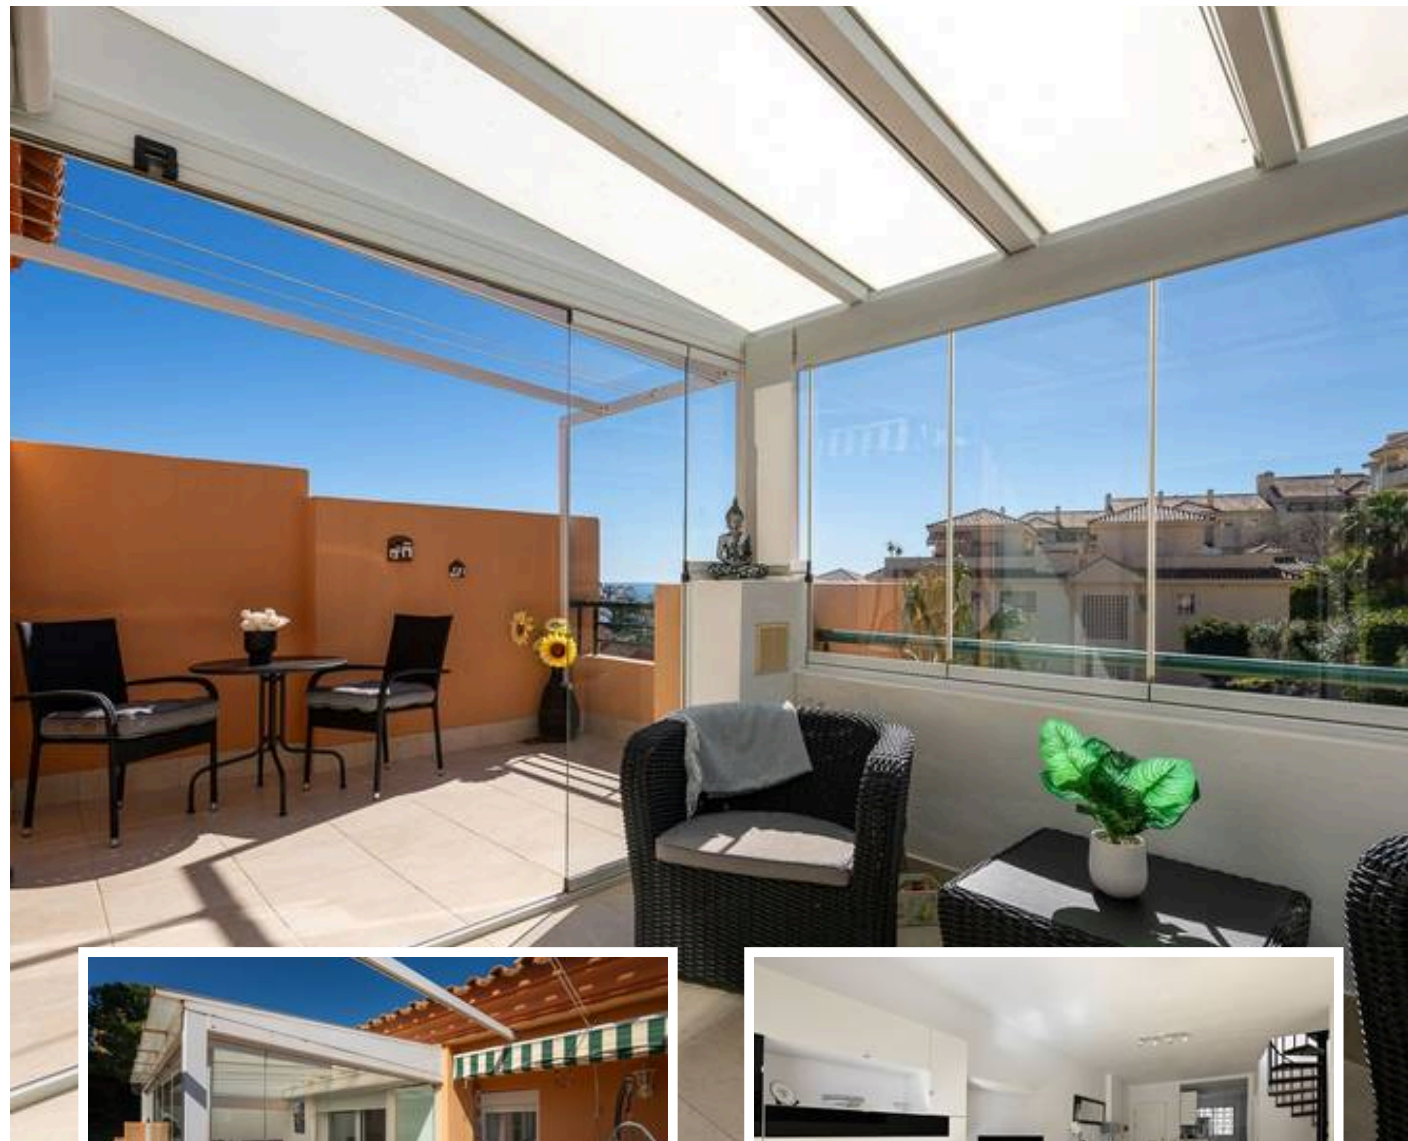

Ático Dúplex en Riviera del Sol

Descripción

Descubra un hogar donde la luz, el espacio y el encanto mediterráneo se reúnen sin esfuerzo, un dúplex excepcional perfectamente situado cerca de Miraflores Golf y el Village Inn siempre popular en Riviera del Sol.

Encaramado en la planta superior, esta elegante residencia está bañada en luz natural y enmarcada por impresionantes vistas que se extienden por el mar, exuberantes jardines y...

Precio: **395.000 €**

Dormitorios: 3

Baños: 2

Construidos: 93m²

Parcela:

Terraza: 31m²

Marbella

info@bestliving.es

+34 747 471 108