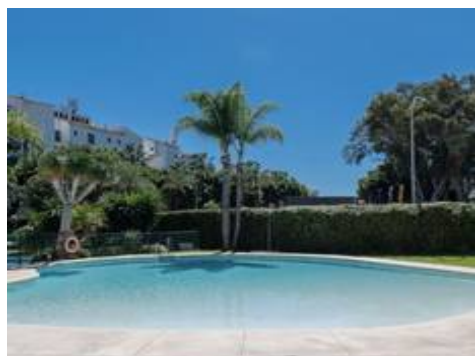

Ático D

Puerto Banús

2.200.000 €

🛏 4 🚿 4 📏 140m² 🏠 90m²

Descripción

Ático en el corazón de Puerto Banús, uno de los destinos más exclusivos de la Costa del Sol.

Despierta cada mañana con el suave susurro de la brisa marina, el cálido sol y la promesa de un día perfecto en el exclusivo Puerto Banús. Este ático dúplex de lujo no es solo un lugar donde alojarse; es un refugio de elegancia, confort y estilo que redefine el verdadero lujo en Marbella.

Al entrar, descubrirás un espacio diseñado para cautivar los sentidos. Cada detalle de la decoración ha sido cuidadosamente seleccionado, creando un ambiente sofisticado y acogedor. En la planta principal, la moderna cocina está completamente equipada con todos los electrodomésticos necesarios, complementada por un práctico lavadero. El amplio salón, bañado por luz natural, es perfecto para relajarse después de un día disfrutando de los encantos de la costa.