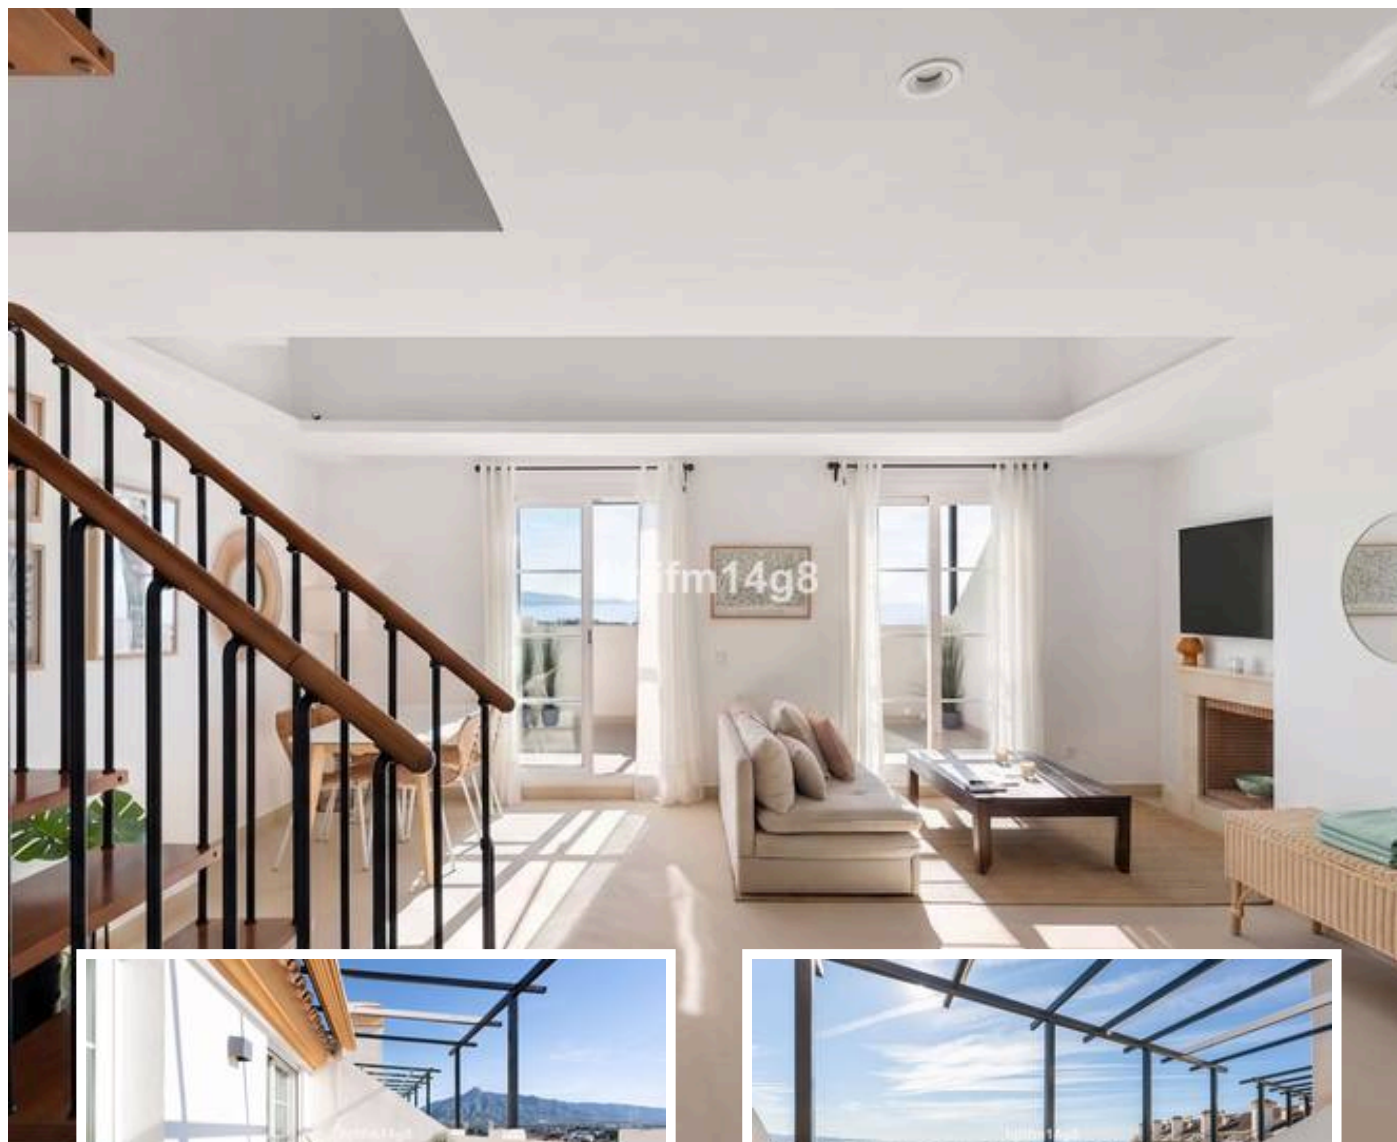

Ático Dúplex en Nueva Andalucía

Descripción

Descubra este luminoso y bellamente presentado ático dúplex en el codiciado complejo Señorío de Aloha, ubicado en el corazón de Nueva Andalucía. Situado en la planta superior de una comunidad segura y bien mantenida, esta propiedad ofrece una combinación excepcional de confort, privacidad y vistas impresionantes al Mediterráneo y a la montaña La Concha.

...

Precio: **595.000 €**

Dormitorios: 2

Baños: 2

Construidos: 96m²

Parcela:

Terraza: 31m²

Marbella