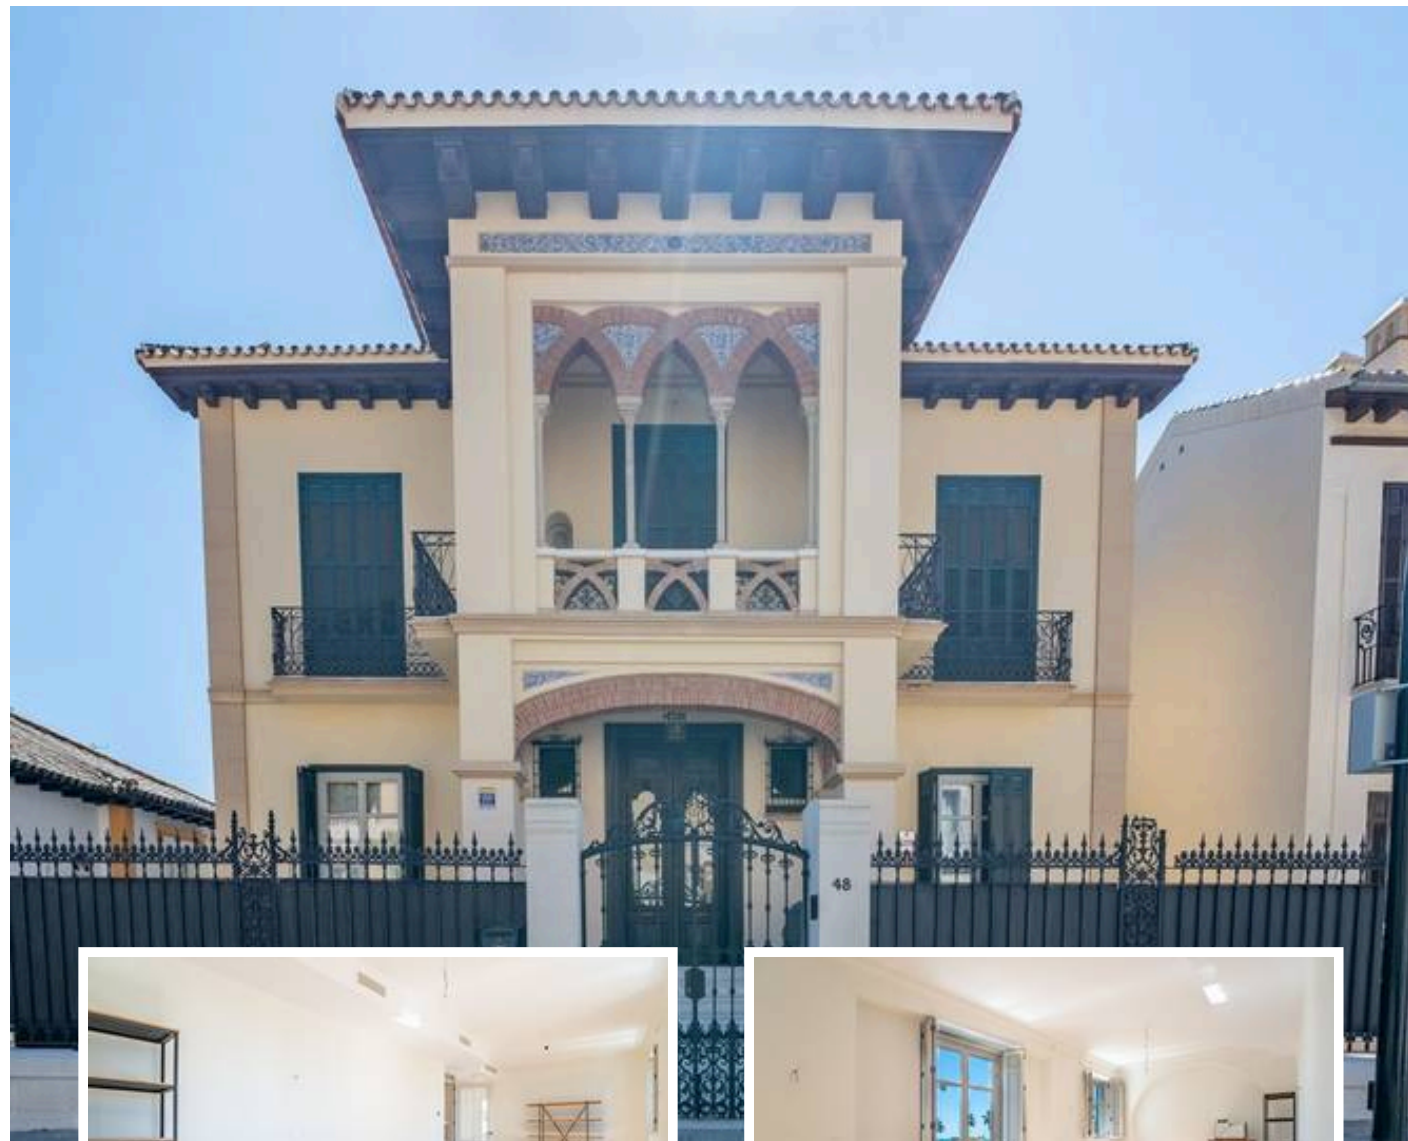

# Ático Dúplex en Monte Sancha

## Descripción

Exclusivo dúplex de lujo en palacete histórico del Paseo de Sancha

Descubra una vivienda única en Málaga: un espectacular dúplex de lujo, completamente reformado, situado en un majestuoso palacete de principios del siglo XX diseñado por el reconocido arquitecto Fernando Guerrero Strachan.

Ubicado en el prestigioso Paseo de Sancha, a tan solo 50 metros de la playa, este inmueble combina con maestría el...

Precio: **2.050.000 €**

Dormitorios: 3

Baños: 3

Construidos: 281m<sup>2</sup>

Parcela:

Terraza: 30m<sup>2</sup>