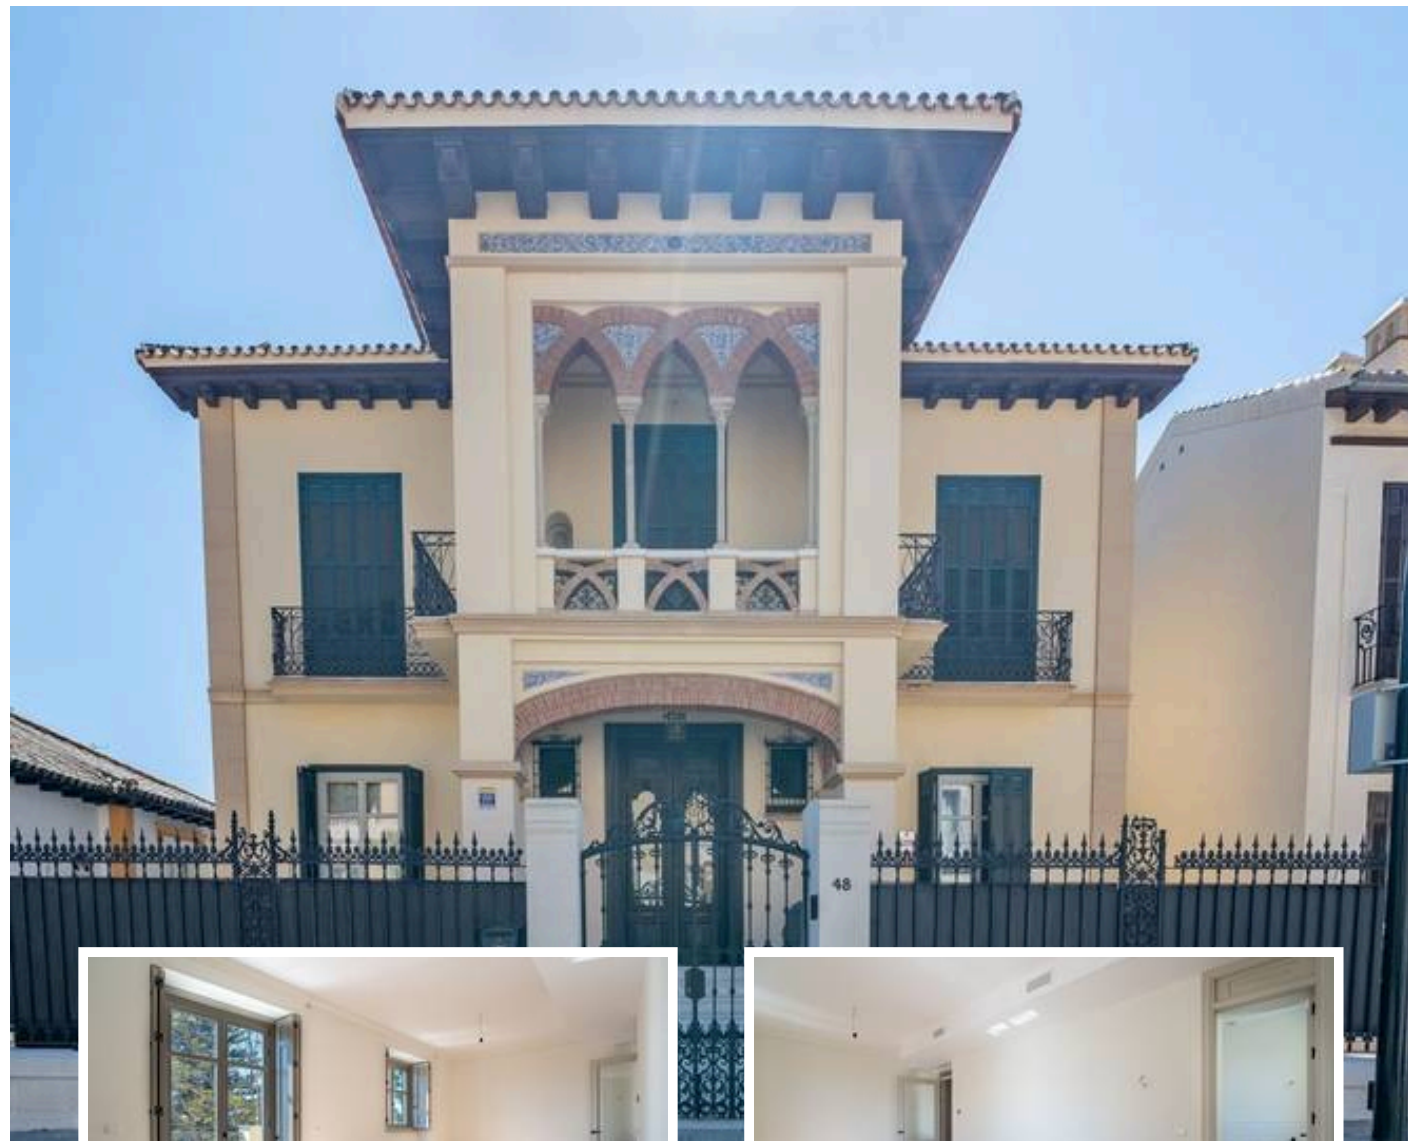

Ático Dúplex en Monte Sancha

Descripción

Exclusivo dúplex de lujo en palacete histórico del Paseo de Sancha

Descubra una vivienda única en Málaga: un espectacular dúplex de lujo, completamente reformado, situado en un majestuoso palacete de principios del siglo XX diseñado por el reconocido arquitecto Fernando Guerrero Strachan.

Ubicado en el prestigioso Paseo de Sancha, a tan solo 50 metros de la playa, este inmueble combina con maestría el...

Precio: **2.150.000 €**

Dormitorios: 3

Baños: 4

Construidos: 313m²

Parcela:

Terraza: 30m²