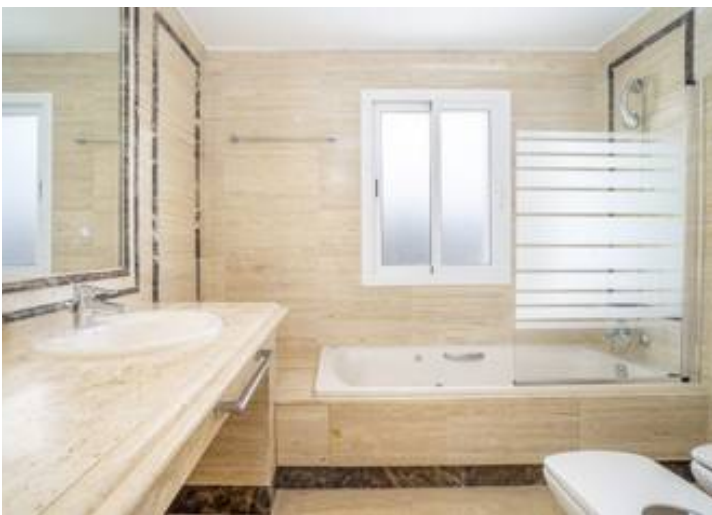

Ático

Marbella

1.240.000 €

🏠 2 🛏 3 📏 158m² 🏠 162m²

Descripción

Hay hogares que no solo se habitan, se viven. Este ático dúplex en Montebello Hills es uno de ellos. Situado en la ladera noble de Sierra Blanca, su ubicación ofrece la calma de la montaña y, al mismo tiempo, la amplitud infinita del Mediterráneo. Aquí, cada amanecer llega con luz y horizonte, y cada atardecer se disfruta como un privilegio desde lo más alto.

Con 168 m² construidos y 162 m² de terrazas, la vivienda respira amplitud y libertad. Dos terrazas principales se abren a la brisa de Marbella, mientras que la gran terraza solárium privada, con acceso directo desde el dormitorio principal, se convierte en un refugio íntimo donde contemplar el mar, descansar bajo el sol o disfrutar de veladas únicas bajo las estrellas.

El interior ofrece tres dormitorios y tres baños en suite, concebidos para el confort, la elegancia y la privacidad. La luz natural es la gran protagonista: los ventanales inundan cada estancia, creando un hogar extraordinariamente luminoso que refleja la esencia del Mediterráneo...