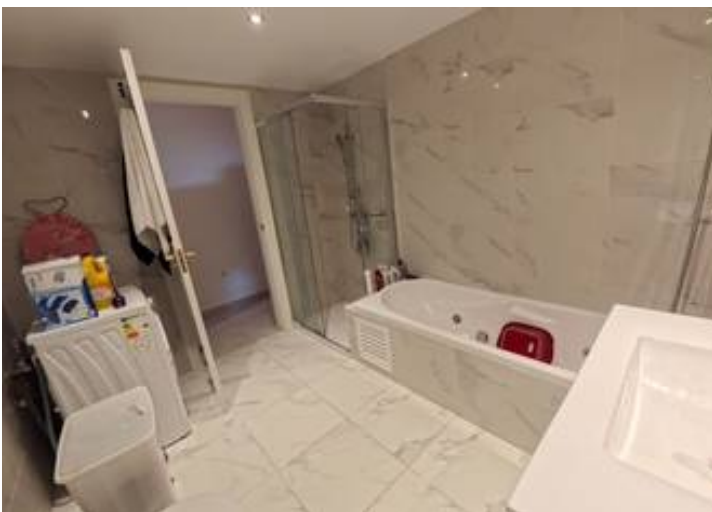

Con orientación suroeste, la vivienda recibe abundante luz natural durante todo el día, creando un ambiente cálido y acogedor. En el interior, el ático se presenta en excelente estado y ofrece una espectacular sala de estar de generosas dimensiones, conectada a una terraza comedor ideal para veladas al aire libre.

La cocina, amplia y de estilo rústico, combina funcionalidad y carácter. En la planta baja del dúplex se encuentran dos cómodos dormitorios, mientras que el dormitorio de la planta superior se ha transformado en un sofisticado segundo salón y despacho, aportando versatilidad y un espacio adicional para el trabajo o el relax...