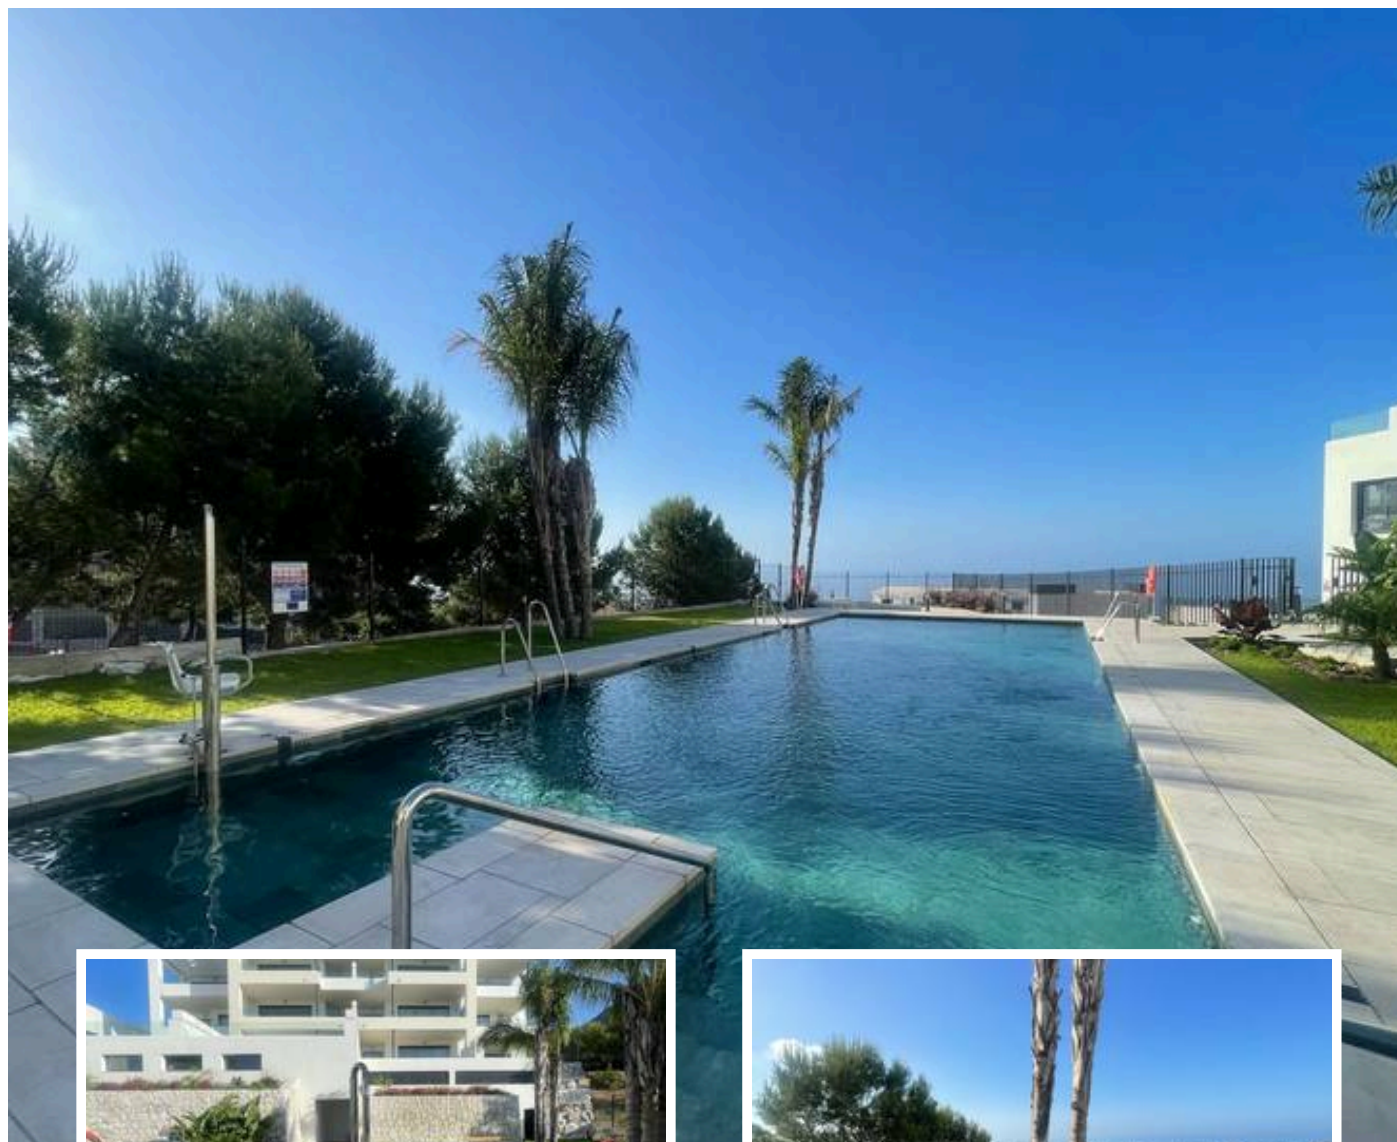

Ático Dúplex en Benalmadena

Descripción

Espectacular Ático de Reventa en Mane Residences: Vistas al Mar y Solárium Privado

¡Vuelve al mercado una oportunidad única en Mane Residences (Montealto, Benalmádena)! Este exclusivo ático de lujo destaca por su diseño contemporáneo, su luminosidad y sus incomparables vistas panorámicas al mar Mediterráneo.

...

Precio: **650.000 €**

Dormitorios: 2

Baños: 2

Construidos: 86m²

Parcela:

Terraza: 117m²

Marbella

info@bestliving.es

+34 747 471 108