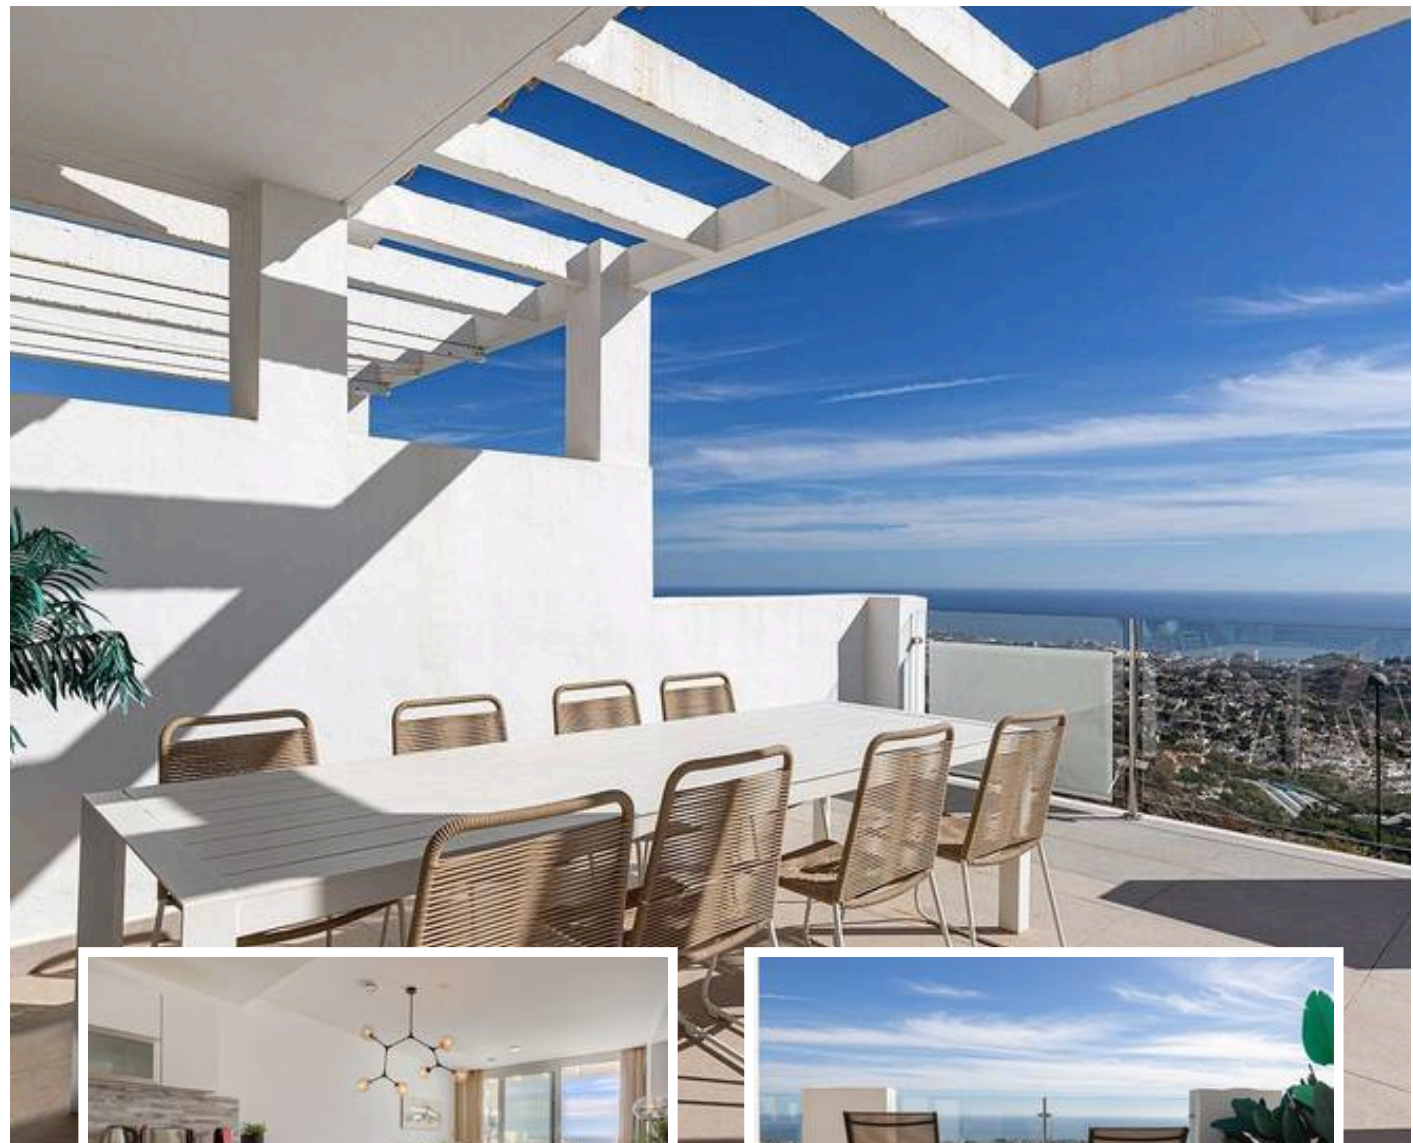

Ático Dúplex en Benalmadena

Descripción

Ático Dúplex Moderno con Vistas Panorámicas al Mar en Benalmádena

Este elegante ático dúplex ofrece impresionantes vistas panorámicas al mar y una ubicación privilegiada en Benalmádena, a pocos minutos en coche de la playa y del pintoresco pueblo de Benalmádena Pueblo.

La planta principal cuenta con un luminoso salón de planta abierta con cocina totalmente equipada y barra de desayuno...

Precio: **680.000 €**

Dormitorios: 3

Baños: 2

Construidos: 105m²

Parcela:

Terraza: 82m²

Marbella

info@bestliving.es

+34 747 471 108