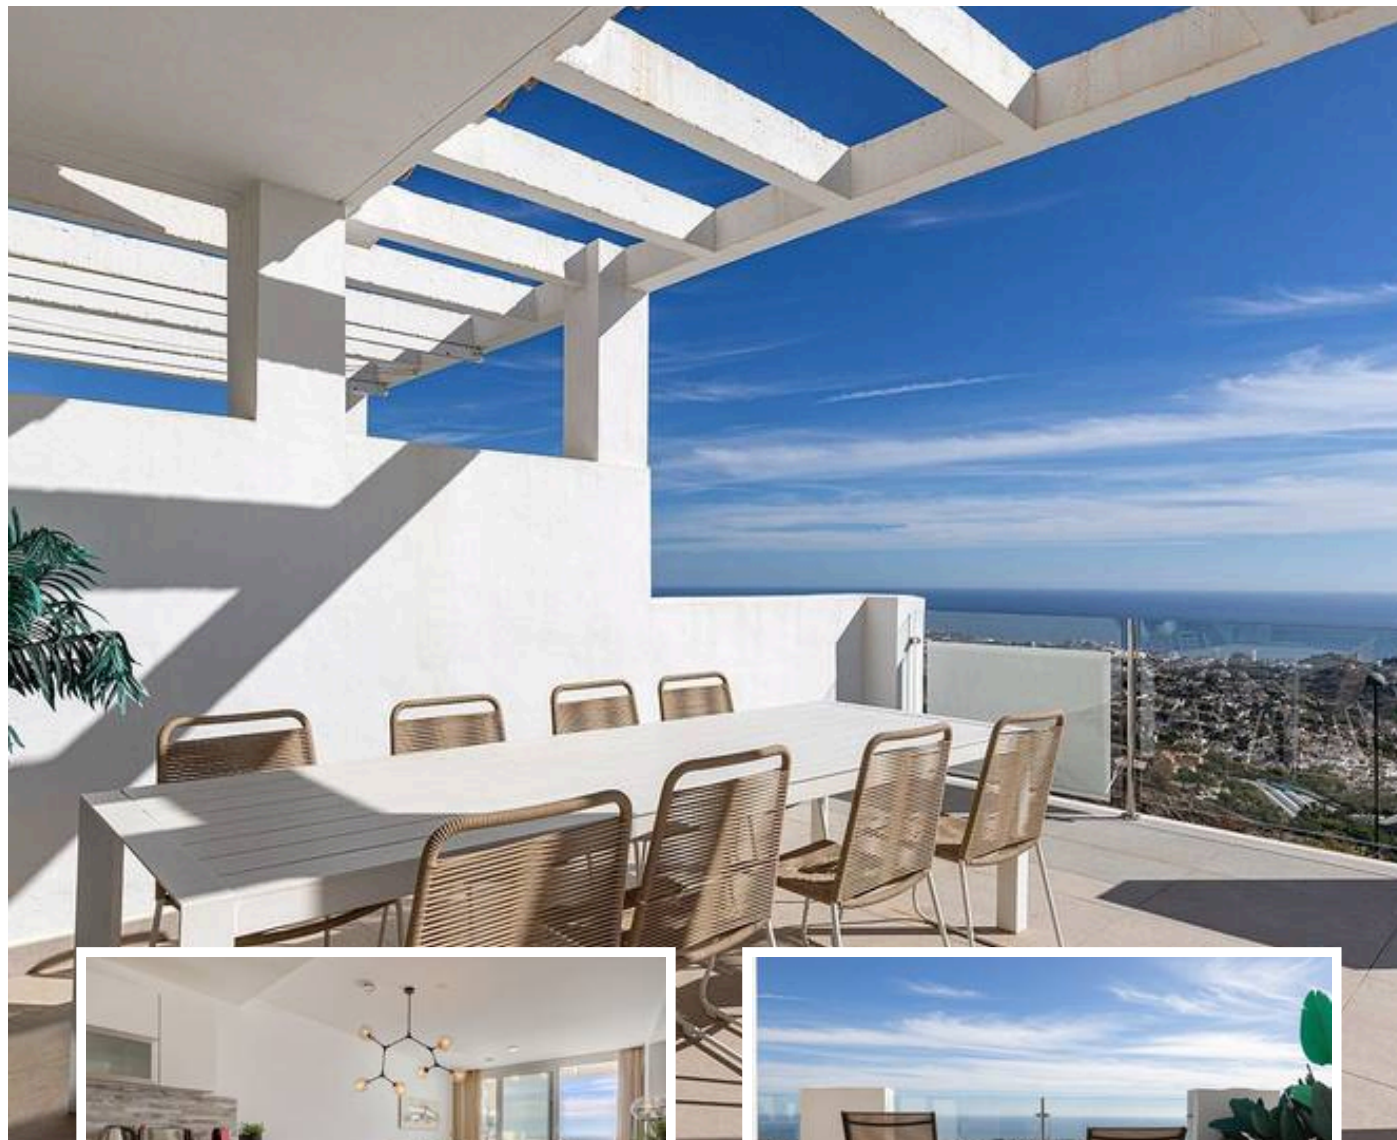

Ático Dúplex en Benalmádena

Descripción

Ático Dúplex Moderno con Vistas Panorámicas al Mar en Benalmádena

Este elegante ático dúplex ofrece impresionantes vistas panorámicas al mar y una ubicación privilegiada en Benalmádena, a pocos minutos en coche de la playa y del pintoresco pueblo de Benalmádena Pueblo.

La planta principal cuenta con un luminoso salón de planta abierta con cocina totalmente equipada y barra de desayuno...

Precio: **680.000 €**

Dormitorios: 3

Baños: 2

Construidos: 105m²

Parcela:

Terraza: 82m²