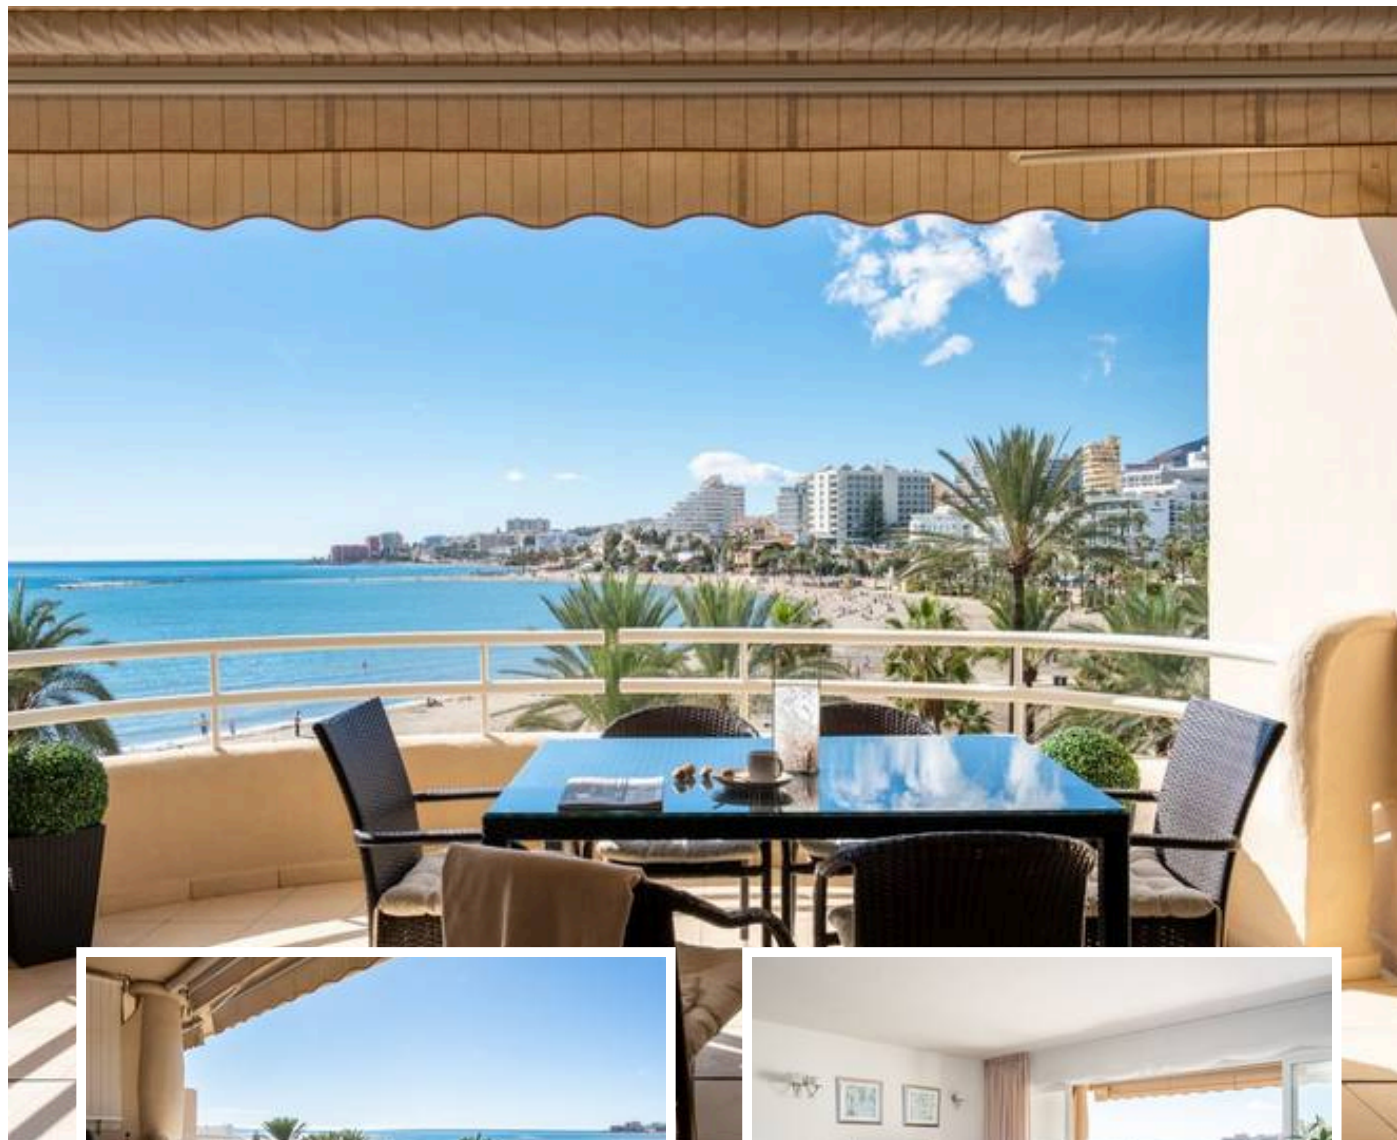

Ático Dúplex en Benalmadena

Descripción

Este impresionante ático dúplex en el icónico Puerto Deportivo Benalmádena ofrece una mezcla excepcional de lujo, comodidad y tranquilidad. Difundido sobre dos niveles, la casa disfruta de vistas espectaculares y sin perturbar — al este, el puerto deportivo vibrante se desarrolla en toda su belleza, mientras que al oeste, el sol se pone con gracia sobre la playa. Cada detalle ha sido diseñado con calidad en mente, desde los acabados elegantes hasta los espacios planificado...

Precio: **1.975.000 €**

Dormitorios: 3

Baños: 3

Construidos: 181m²

Parcela:

Terraza: 45m²

Marbella

info@bestliving.es

+34 747 471 108