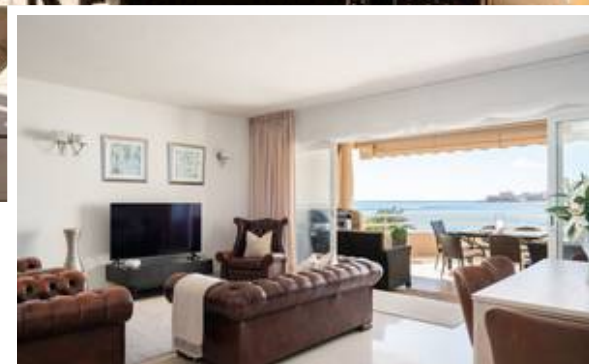

Ático Dúplex en Benalmadena

Descripción

Este impresionante ático dúplex en el icónico Puerto Deportivo Benalmádena ofrece una mezcla excepcional de lujo, comodidad y tranquilidad. Difundido sobre dos niveles, la casa disfruta de vistas espectaculares y sin perturbar — al este, el puerto deportivo vibrante se desarrolla en toda su belleza, mientras que al oeste, el sol se pone con gracia sobre la playa. Cada detalle ha sido diseñado con calidad en mente, desde los acabados elegantes hasta los espacios planificado...

Precio: **1.975.000 €**

Dormitorios: 3

Baños: 3

Construidos: 181m²

Parcela:

Terraza: 45m²

Marbella

info@bestliving.es

+34 747 471 108