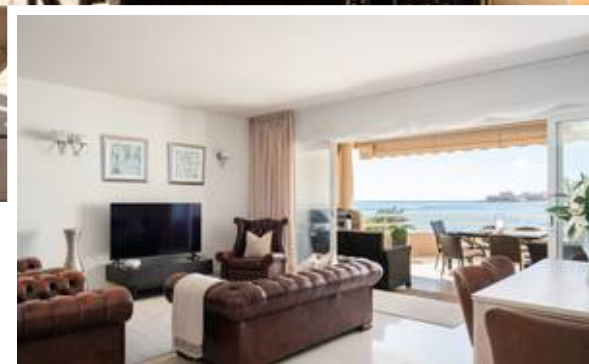

Ático Dúplex en Benalmadena

Descripción

Este impresionante ático dúplex en el icónico Puerto Deportivo Benalmádena ofrece una mezcla excepcional de lujo, comodidad y tranquilidad. Difundido sobre dos niveles, la casa disfruta de vistas espectaculares y sin perturbar — al este, el puerto deportivo vibrante se desarrolla en toda su belleza, mientras que al oeste, el sol se pone con gracia sobre la playa. Cada detalle ha sido diseñado con calidad en mente, desde los acabados elegantes hasta los espacios planificado...

Precio: **1.975.000 €**

Dormitorios: 3

Baños: 3

Construidos: 181m²

Parcela:

Terraza: 45m²

Marbella

info@bestliving.es

+34 747 471 108