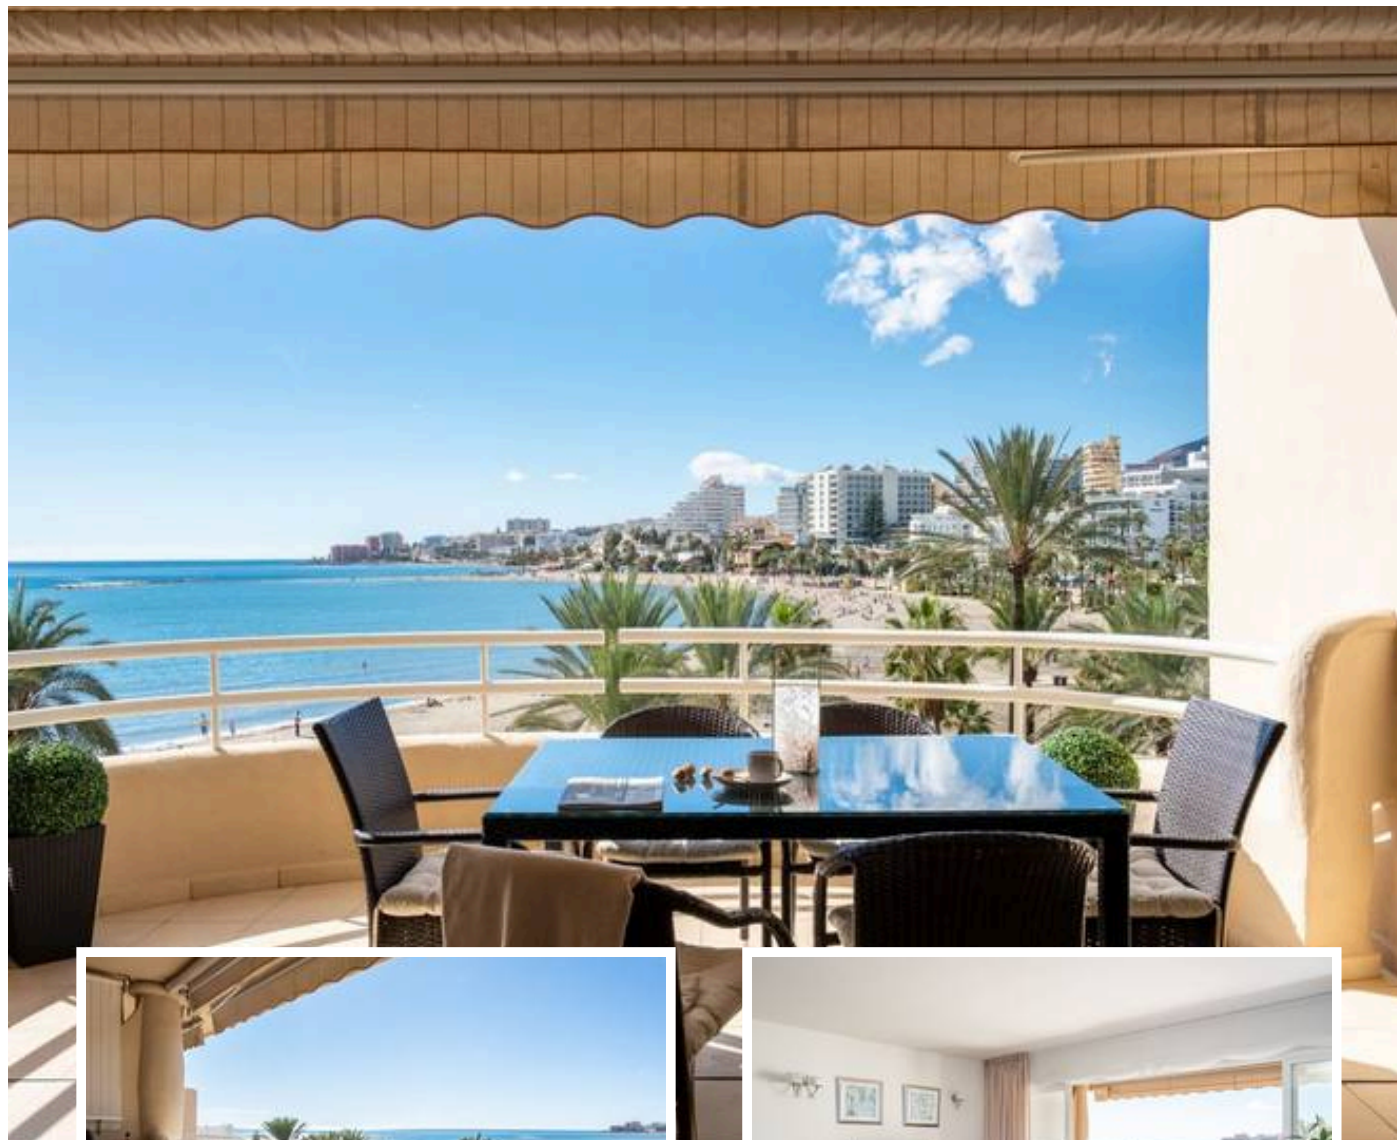

Ático Dúplex en Benalmadena

Descripción

Este impresionante ático dúplex en el icónico Puerto Deportivo Benalmádena ofrece una mezcla excepcional de lujo, comodidad y tranquilidad. Difundido sobre dos niveles, la casa disfruta de vistas espectaculares y sin perturbar — al este, el puerto deportivo vibrante se desarrolla en toda su belleza, mientras que al oeste, el sol se pone con gracia sobre la playa. Cada detalle ha sido diseñado con calidad en mente, desde los acabados elegantes hasta los espacios planificado...

Precio: **1.975.000 €**

Dormitorios: 3

Baños: 3

Construidos: 181m²

Parcela:

Terraza: 45m²

Marbella

info@bestliving.es

+34 747 471 108