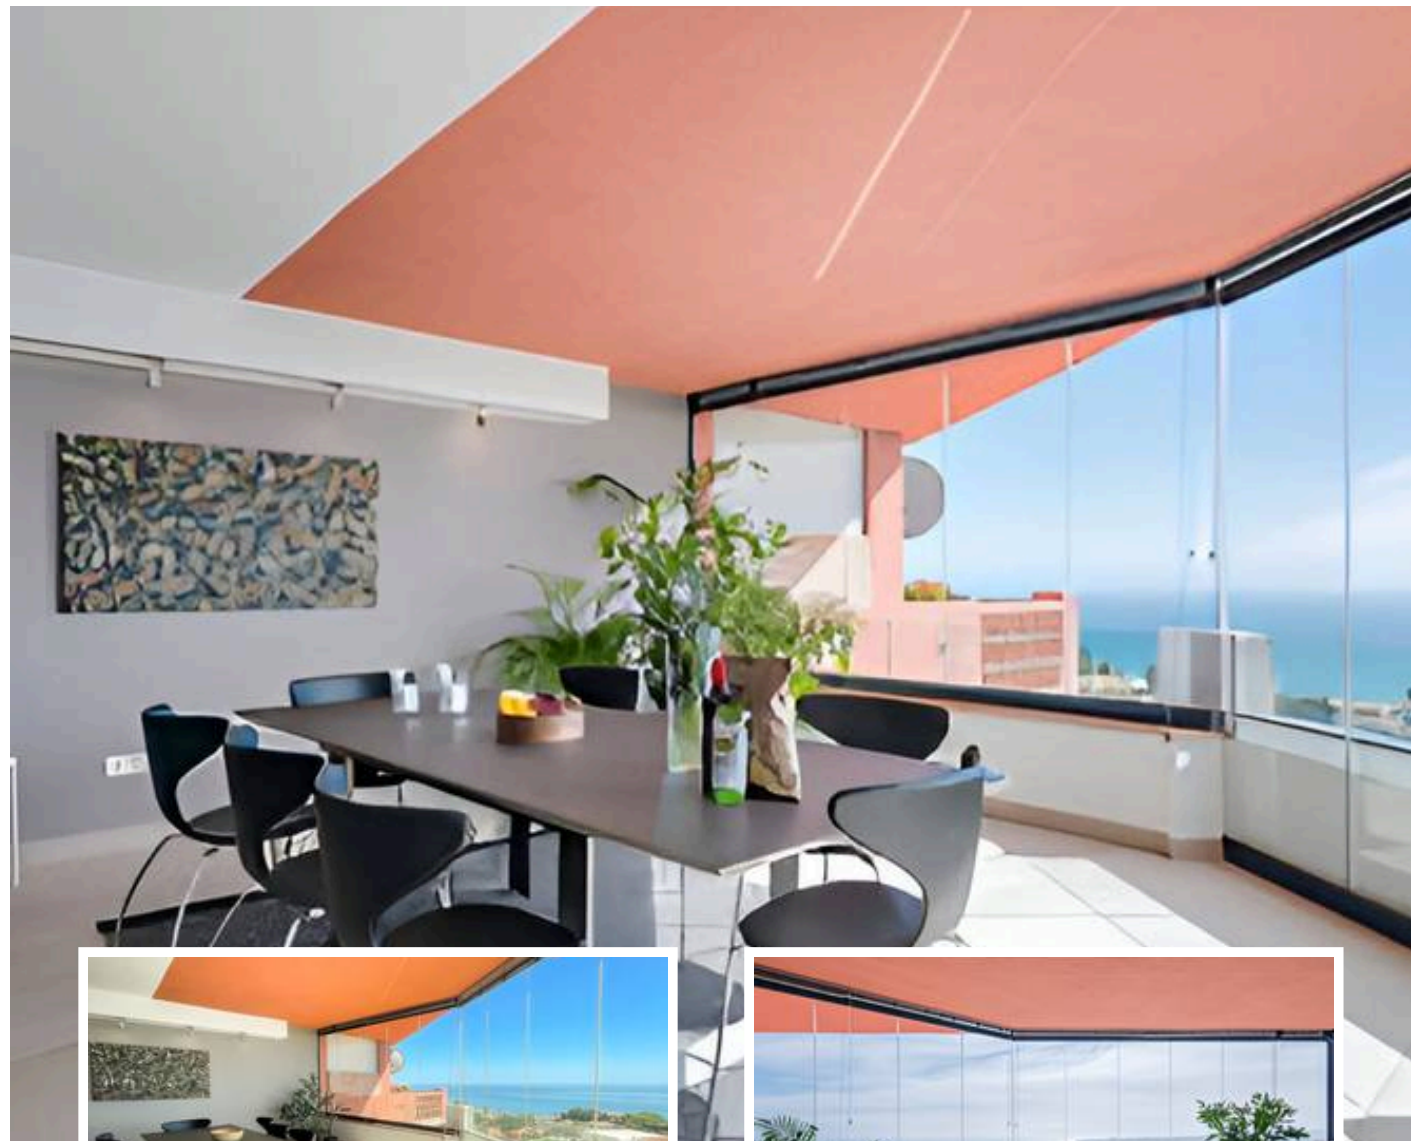

Ático Dúplex en Benalmadena

Descripción

Ático de diseño con vistas panorámicas
Con licencia turística!

Despierta cada día con la luz del Mediterráneo en este espectacular ático dúplex, donde el espacio, el confort y las vistas panorámicas al mar se combinan en una de las comunidades más exclusivas de Benalmádena. Diseñado para disfrutar plenamente del estilo de vida de la Costa del Sol, este hogar ofrece un ambiente abierto, luminoso y elegante...

Precio: **898.000 €**

Dormitorios: 3

Baños: 3

Construidos: 180m²

Parcela:

Terraza:

Marbella

info@bestliving.es

+34 747 471 108