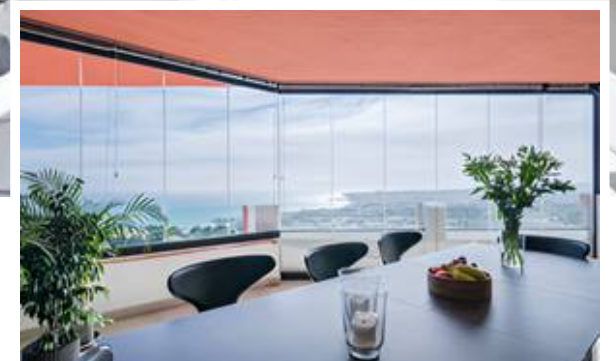

Ático Dúplex en Benalmadena

Descripción

Ático de diseño con vistas panorámicas
Con licencia turística!

Despierta cada día con la luz del Mediterráneo en este espectacular ático dúplex, donde el espacio, el confort y las vistas panorámicas al mar se combinan en una de las comunidades más exclusivas de Benalmádena. Diseñado para disfrutar plenamente del estilo de vida de la Costa del Sol, este hogar ofrece un ambiente abierto, luminoso y elegante...

Precio: **898.000 €**

Dormitorios: 3

Baños: 3

Construidos: 180m²

Parcela:

Terraza:

Marbella

info@bestliving.es

+34 747 471 108