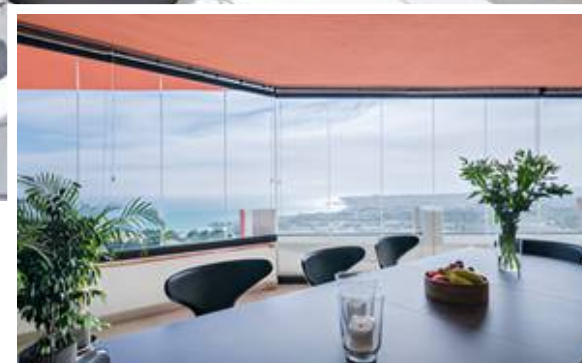

Ático Dúplex en Benalmadena

Descripción

Ático de diseño con vistas panorámicas
Con licencia turística!

Despierta cada día con la luz del Mediterráneo en este espectacular ático dúplex, donde el espacio, el confort y las vistas panorámicas al mar se combinan en una de las comunidades más exclusivas de Benalmádena. Diseñado para disfrutar plenamente del estilo de vida de la Costa del Sol, este hogar ofrece un ambiente abierto, luminoso y elegante...

Precio: **898.000 €**

Dormitorios: 3

Baños: 3

Construidos: 180m²

Parcela:

Terraza:

Marbella

info@bestliving.es

+34 747 471 108