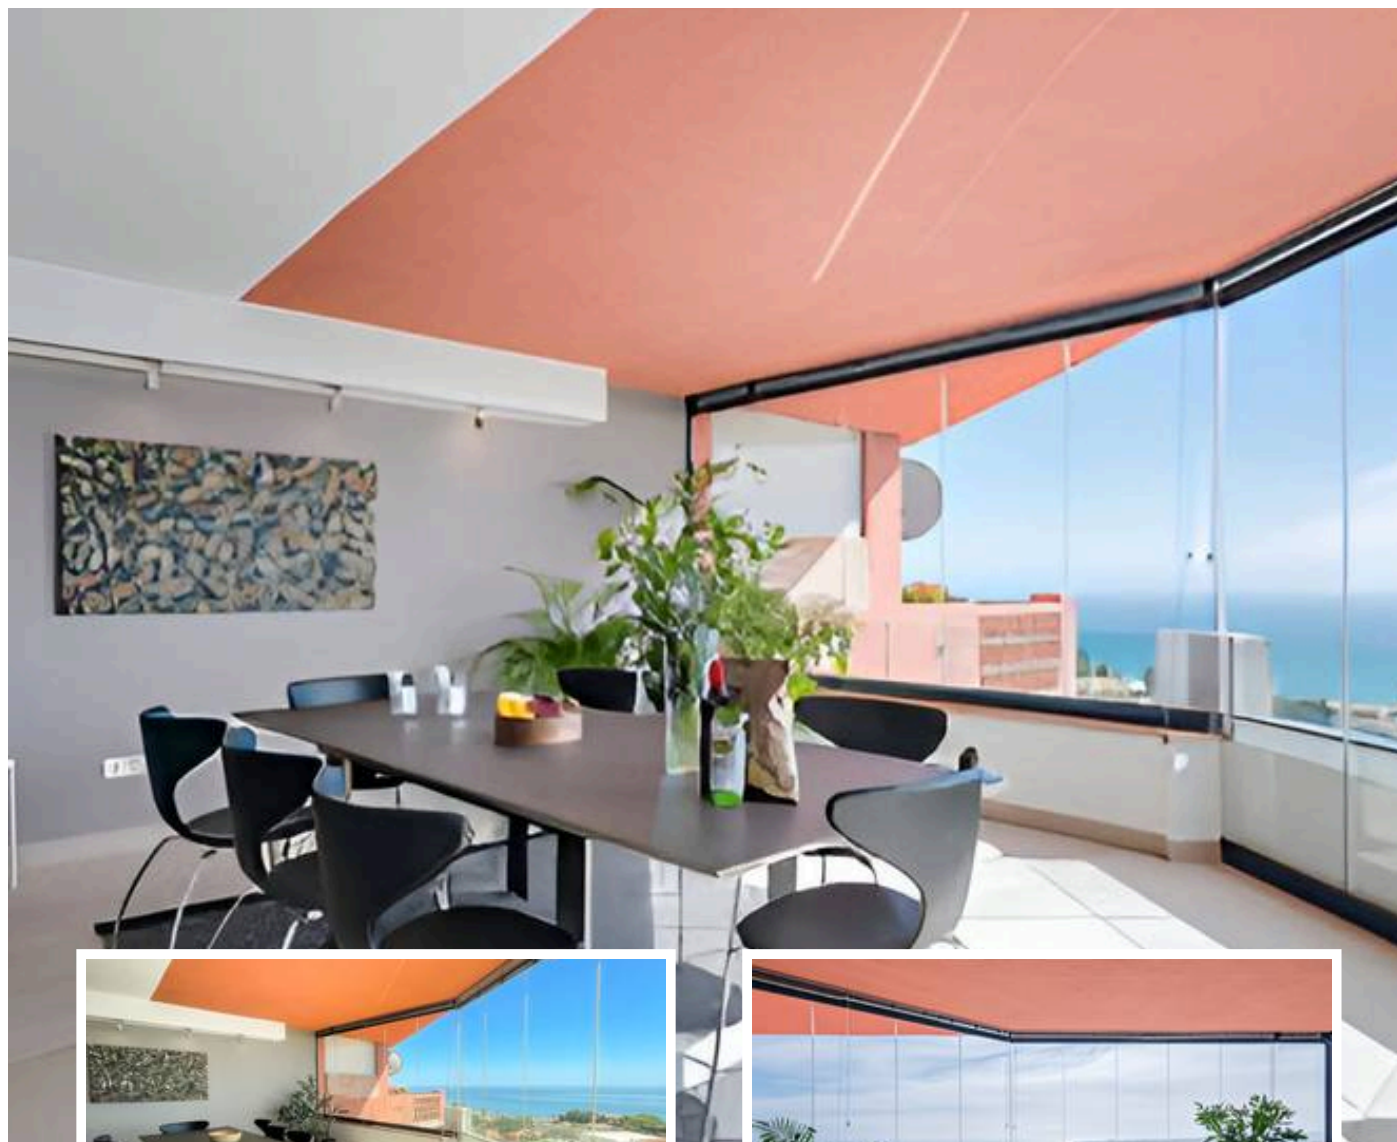

Ático Dúplex en Benalmadena

Descripción

Ático de diseño con vistas panorámicas
Con licencia turística!

Despierta cada día con la luz del Mediterráneo en este espectacular ático dúplex, donde el espacio, el confort y las vistas panorámicas al mar se combinan en una de las comunidades más exclusivas de Benalmádena. Diseñado para disfrutar plenamente del estilo de vida de la Costa del Sol, este hogar ofrece un ambiente abierto, luminoso y elegante...

Precio: **898.000 €**

Dormitorios: 3

Baños: 3

Construidos: 180m²

Parcela:

Terraza:

Marbella

info@bestliving.es

+34 747 471 108